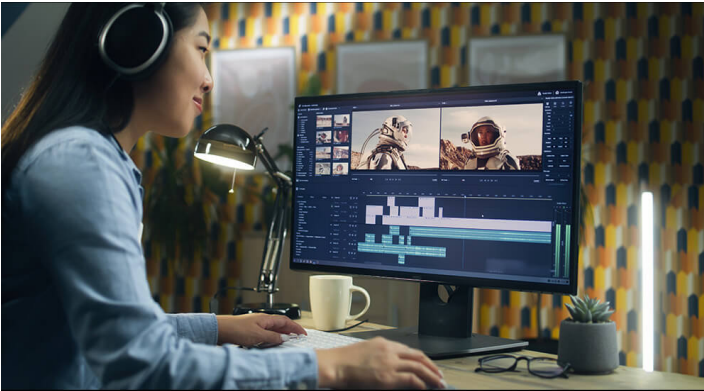

[견적 문의](#)
[제품 문의](#)

간편하게 완성하는 데스크탑 설정

컴팩트한 휴대용 CS22HF는 유연함으로 데스크탑 설정을 단순화합니다. 특허받은 올인원 디자인을 통한 최적의 편의성과 효율성을 경험하십시오.

애플리케이션

CS22HF는 단순화되고 생산적인 작업 스타일을 용이하여 하여 동적 작업 환경에서 작업 또는 엔터테인먼트를 위한 두 컴퓨터 시스템 간 원활한 전환을 가능하게 합니다.