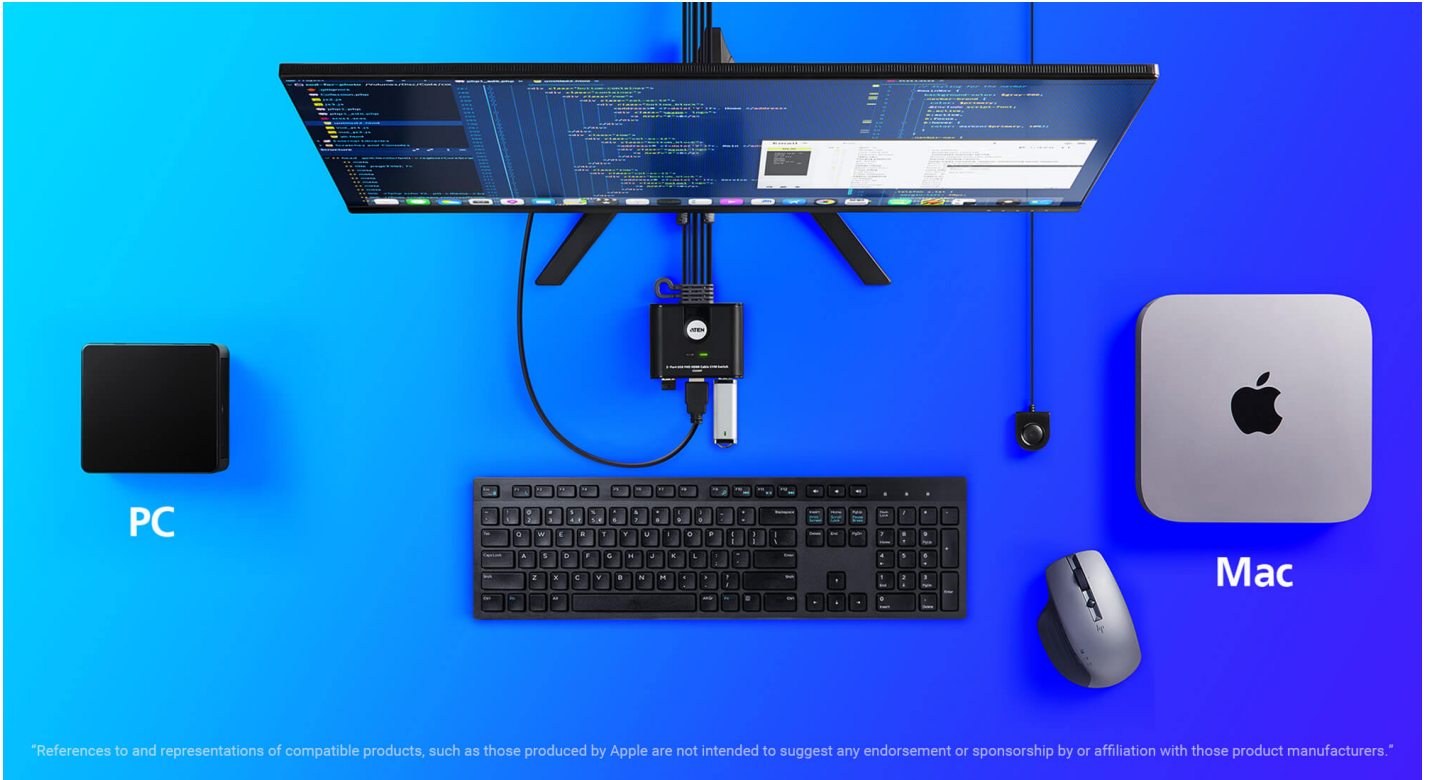

하나의 키보드, 마우스, 모니터로 작동하는 2대의 PC

컴팩트한 CS22HF - HDMI 케이블 KVM 스위치는 생산성을 강화하고 다양한 플랫폼에서 원활한 멀티태스킹을 도와줍니다. 하나의 키보드, 마우스, 모니터를 사용하면서 한 번의 클릭만으로 2대의 컴퓨터를 번갈아가며 제어할 수 있고 데스크탑 작업시 선명하고 깨끗한 비주얼을 위한 FullHD 해상도를 즐길 수 있습니다. CS22HF의 설치와 USB 및 HDMI를 통한 플러그 앤 플레이 연결만큼 쉽습니다. 특허받은 올인원 디자인(케이블 + KVM)의 CS22HF는 장시간 몰입할 수 있는 깔끔한 작업 환경을 만들어줍니다.

CS22HF로 작업 공간을 확보하고 생산성을 높이며 원활한 멀티 컴퓨터 작업 공간을 경험할 수 있습니다.

하나의 KVM 콘솔을 통한 여러 플랫폼 접속

하나의 KVM 콘솔(키보드/마우스/모니터 한 세트)을 통해 2개의 컴퓨터 플랫폼(예: Windows, MacOS, Linux 등)에 즉시 접속할 수 있습니다.

"References to and representations of compatible products, such as those produced by Apple are not intended to suggest any endorsement or sponsorship by or affiliation with those product manufacturers."

원터치만큼 빠른 전환

1.8미터 길이의 원격 포트 선택기를 원하는 곳에 두고 눌러서 사용하여 2대의 컴퓨터 사이를 빠르게 간단하게 전환할 수 있습니다.

플러그 앤 플레이를 통한 손쉬운 주변기기 공유

콘솔 USB 포트는 호환되는 USB 2.0 주변 장치에 대한 플러그 앤 플레이 연결을 지원하여 데이터 집약적인 데스크탑 작업 요구 사항을 충족할 수 있습니다.

**Plug in. Power on**

[견적 문의](#)
[제품 문의](#)

간편하게 완성하는 데스크탑 설정

컴팩트한 휴대용 CS22HF는 유연함으로 데스크탑 설정을 단순화합니다. 특허받은 올인원 디자인을 통한 최적의 편의성과 효율성을 경험하십시오.

애플리케이션

CS22HF는 단순화되고 생산적인 작업 스타일을 용이하여 하여 동적 작업 환경에서 작업 또는 엔터테인먼트를 위한 두 컴퓨터 시스템 간 원활한 전환을 가능하게 합니다.