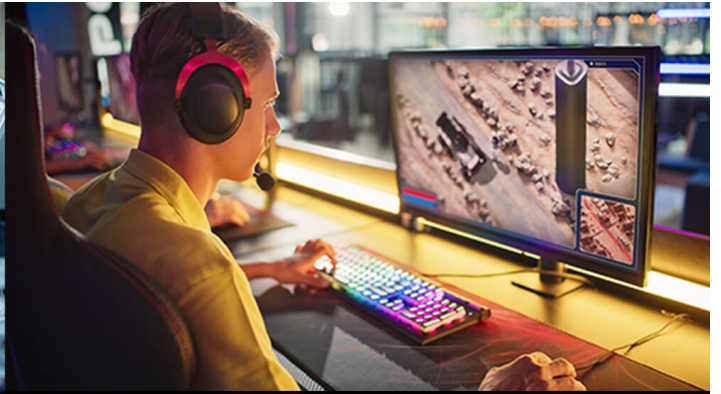

Entertainment