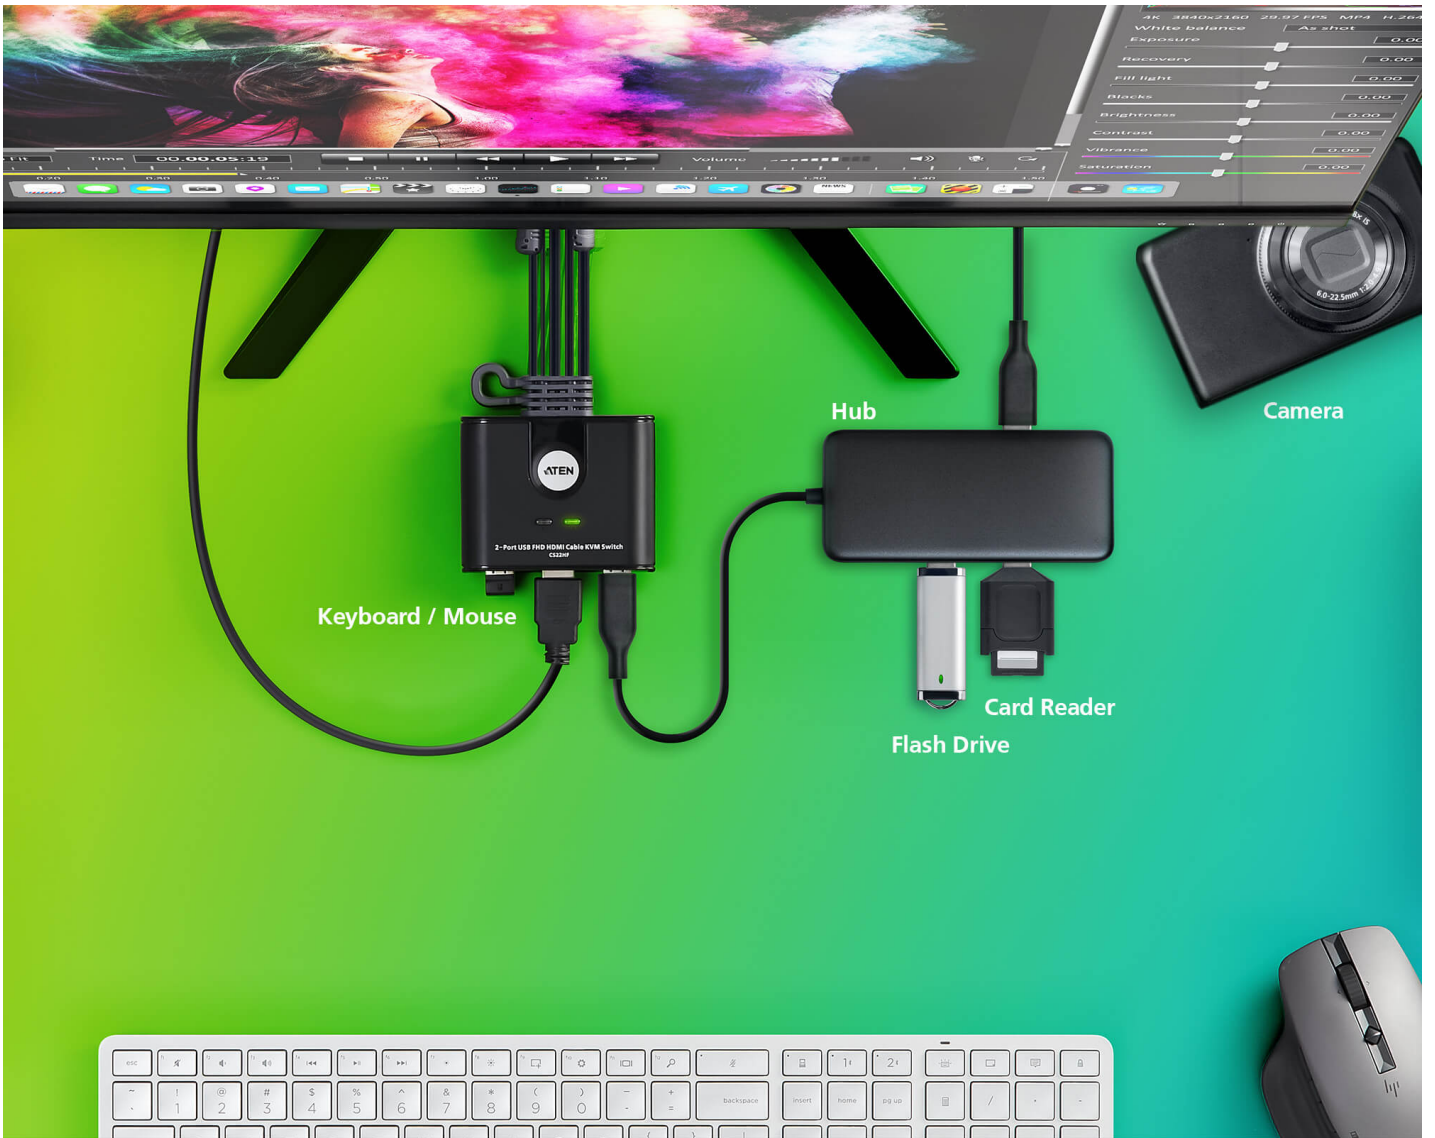

하나의 키보드, 마우스, 모니터로 작동하는 2대의 PC

컴팩트한 CS22HF - HDMI 케이블 KVM 스위치는 생산성을 강화하고 다양한 플랫폼에서 원활한 멀티태스킹을 도와줍니다. 하나의 키보드, 마우스, 모니터를 사용하면서 한 번의 클릭만으로 2대의 컴퓨터를 번갈아가며 제어할 수 있고 데스크탑 작업시 선명하고 깨끗한 비주얼을 위한 FullHD 해상도를 즐길 수 있습니다. CS22HF의 설치와 USB 및 HDMI를 통한 플러그 앤 플레이 연결만큼 쉽습니다. 특허받은 올인원 디자인(케이블 + KVM)의 CS22HF는 장시간 몰입할 수 있는 깔끔한 작업 환경을 만들어줍니다.

CS22HF로 작업 공간을 확보하고 생산성을 높이며 원활한 멀티 컴퓨터 작업 공간을 경험할 수 있습니다.

하나의 KVM 콘솔을 통한 여러 플랫폼 접속

하나의 KVM 콘솔(키보드/마우스/모니터 한 세트)을 통해 2개의 컴퓨터 플랫폼(예: Windows, MacOS, Linux 등)에 즉시 접속할 수 있습니다.

"References to and representations of compatible products, such as those produced by Apple are not intended to suggest any endorsement or sponsorship by or affiliation with those product manufacturers."

원터치만큼 빠른 전환

1.8미터 길이의 원격 포트 선택기를 원하는 곳에 두고 눌러서 사용하여 2대의 컴퓨터 사이를 빠르게 간단하게 전환할 수 있습니다.

플러그 앤 플레이를 통한 손쉬운 주변기기 공유

콘솔 USB 포트는 호환되는 USB 2.0 주변 장치에 대한 플러그 앤 플레이 연결을 지원하여 데이터 집약적인 데스크탑 작업 요구 사항을 충족할 수 있습니다.

**Plug in. Power on**