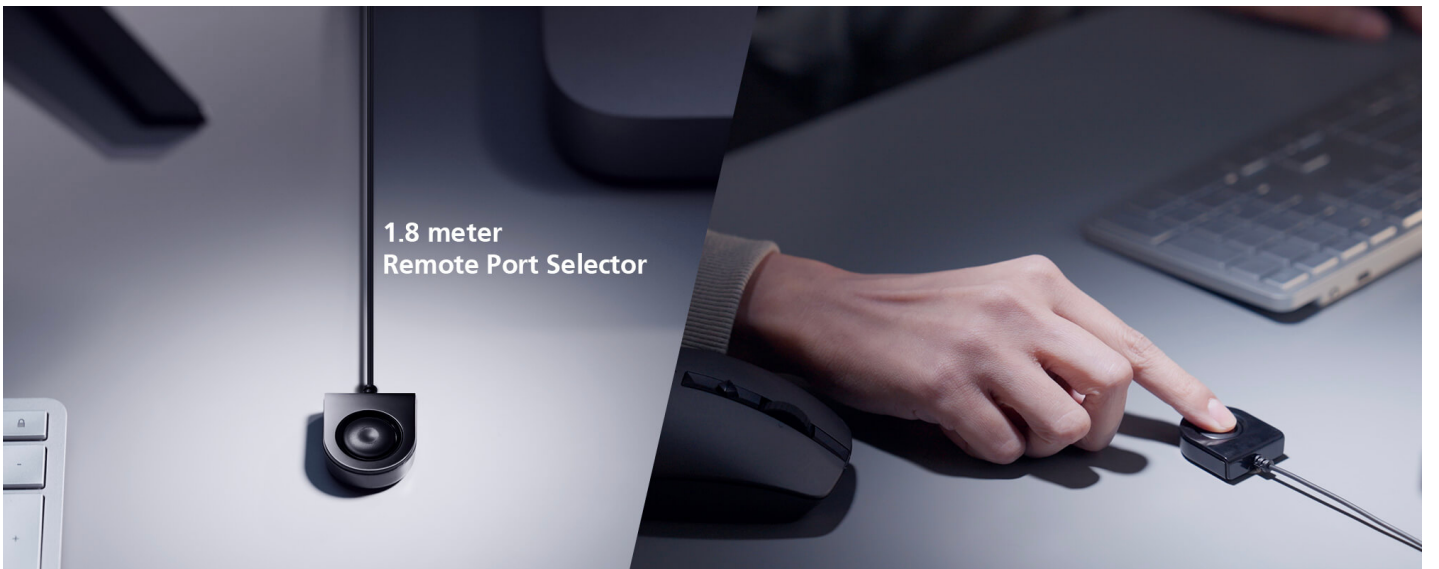

Bus-Powered

Easy Hook

CS22H
2-Port USB 4K HDMI Cable KVM Switch
with Remote Port Selector

HDMI™
HIGH-DEFINITION MULTIMEDIA INTERFACE

**ATEN
POST**

**CS22H
Unboxing**

하나의 키보드/마우스/모니터로 2대 PC 제어

하나의 키보드, 마우스, 모니터로 2대의 컴퓨터를 제어할 수 있어 작업 생산성을 높이고 데스크탑 설정을 간소화할 수 있습니다. 2대의 컴퓨터 간 제어 전환은 원격 포트 선택기의 버튼을 한 번 누르는 것으로 즉시 이루어집니다.

크로스 플랫폼 통합

Windows, Mac, Linux 운영 체제와 호환되므로 원격 포트 선택기 버튼을 한 번 누르는 것으로 다양한 컴퓨터 워크플로우를 원활하게 통합할 수 있습니다.

원터치 푸시버튼으로 간편한 전환

1.8m 길이의 원격 포트 선택기를 유연하게 원하는 위치로 조정할 수 있어 어디에서나 2대 컴퓨터 간 빠르고 편리한 전환을 할 수 있습니다.

버스 파워 지원

USB를 통해 컴퓨터에 연결하면 작동하므로 추가 전원 어댑터가 필요하지 않습니다.

올인원, 플러그 앤 플레이

케이블이 통합된 올인원 디자인으로 USB 2.0 및 HDMI 2.0 플러그 앤 플레이 연결을 제공합니다.

USB 2.0 주변 장치 공유

콘솔 USB 포트는 USB 2.0 주변 장치와 호환되므로 멀티태스킹과 데이터 집약적 데스크탑 워크플로우가 용이합니다.

우수한 시각적 선명도와 부드러움
뛰어난 4K@60Hz 비디오 선명도와 FHD 144Hz의 시각적 성능으로 향상된 데스크탑을 경험할 수 있습니다.

오디오 기능

몰입형 오디오를 추가하여 데스크탑 생산성을 높일 수 있습니다.

효율적인 작업 공간

작은 크기와 가벼운 무게, 고리형 디자인으로 작은 공간에 쉽게 배치할 수 있어 공간 효율성을 최적화할 수 있습니다.

애플리케이션

CS22H는 사무실/재택근무, 그래픽 디자인/비디오 제작, 게임/엔터테인먼트 등 다양한 환경에 적합합니다.

- 1.
- 2.
- 3.
- 4.

Office Desktop