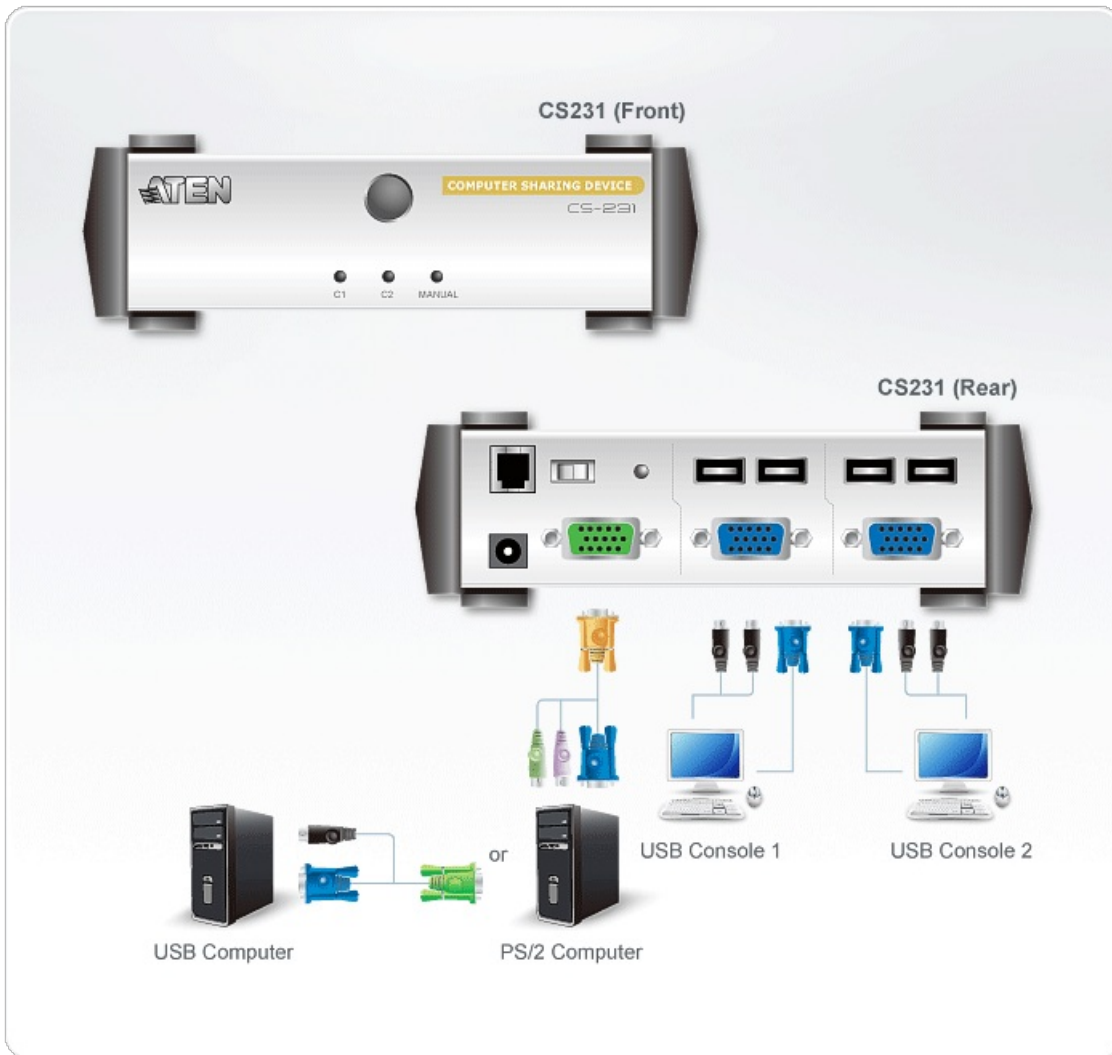

다이어그램

에이텐 코리아 ATEN KOREA

서울시 금천구 디지털로9길 32(가산동) 갑을그레이트밸리 B동 303호
Tel: 02-467-6789 Fax: 02-467-9876
www.aten.com/kr/ko E-mail: marketing@aten.co.kr

© Copyright 2025 ATEN® International Co. Ltd.
ATEN and the ATEN logo are registered trademarks of ATEN International Co., Ltd.
All rights reserved. All other trademarks are the property of their respective owners.