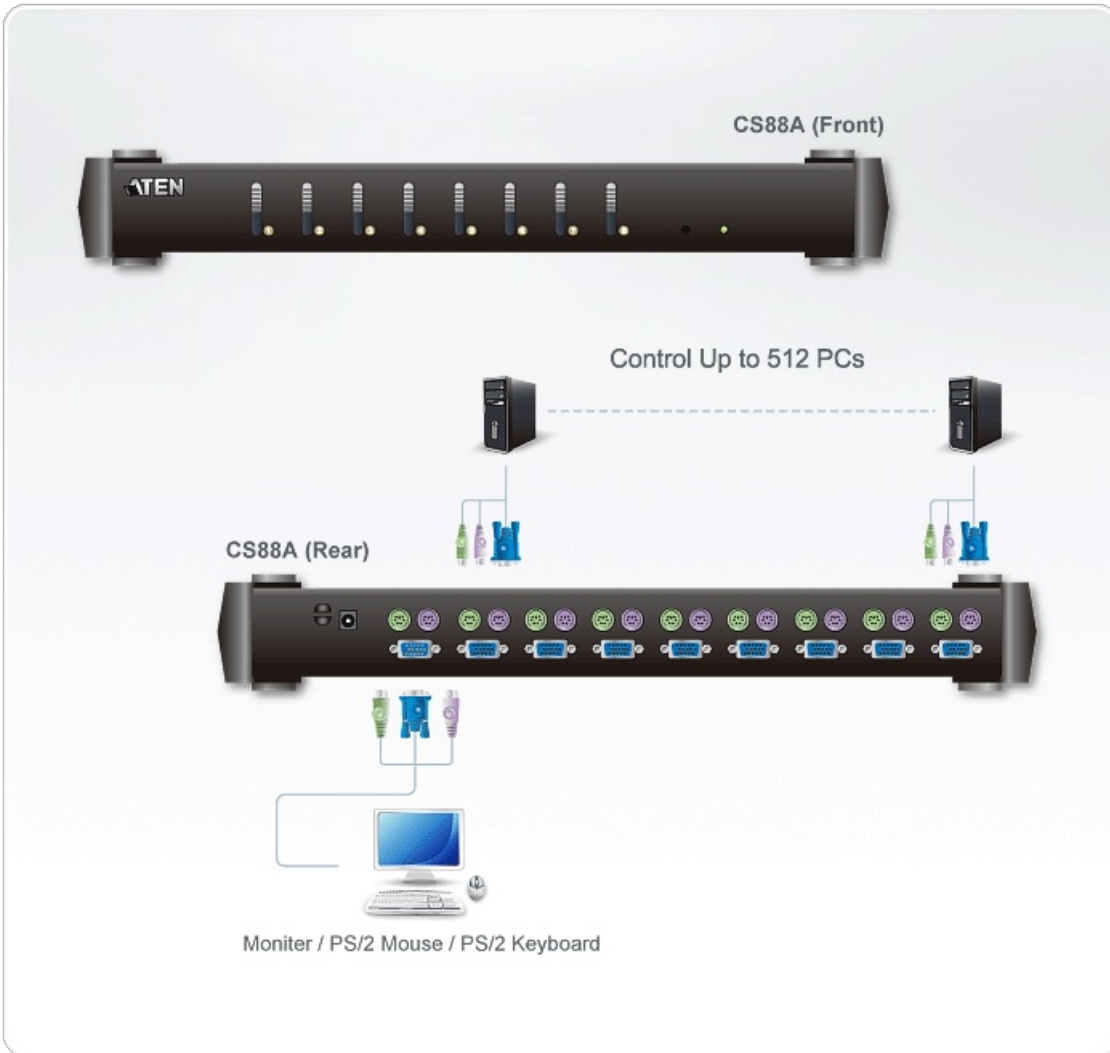

다이어그램

에이텐 코리아 ATEN KOREA

서울시 금천구 디지털로9길 32(가산동) 갑을그레이트밸리 B동 303호

Tel: 02-467-6789

Fax: 02-467-9876

www.aten.com/kr/ko E-mail: marketing@aten.co.kr

© Copyright 2025 ATEN® International Co. Ltd.
ATEN and the ATEN logo are registered trademarks of ATEN International Co., Ltd.
All rights reserved. All other trademarks are the property of their respective owners.