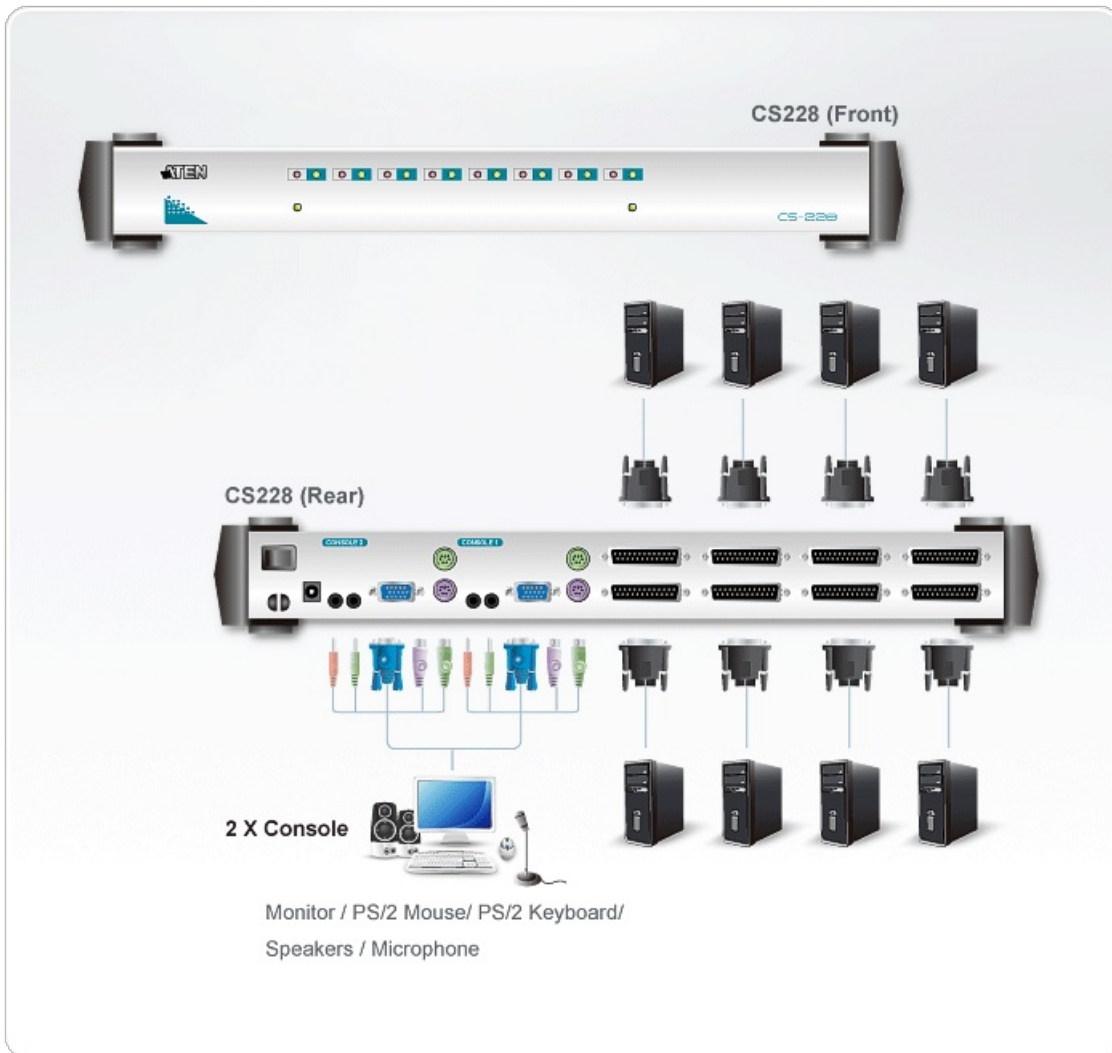

다이어그램

에이텐 코리아 ATEN KOREA

서울시 금천구 디지털로9길 32(가산동) 갑을그레이트밸리 B동 303호
Tel: 02-467-6789 Fax: 02-467-9876
www.aten.com/kr/ko E-mail: marketing@aten.co.kr

© Copyright 2025 ATEN® International Co. Ltd.
ATEN and the ATEN logo are registered trademarks of ATEN International Co., Ltd.
All rights reserved. All other trademarks are the property of their respective owners.