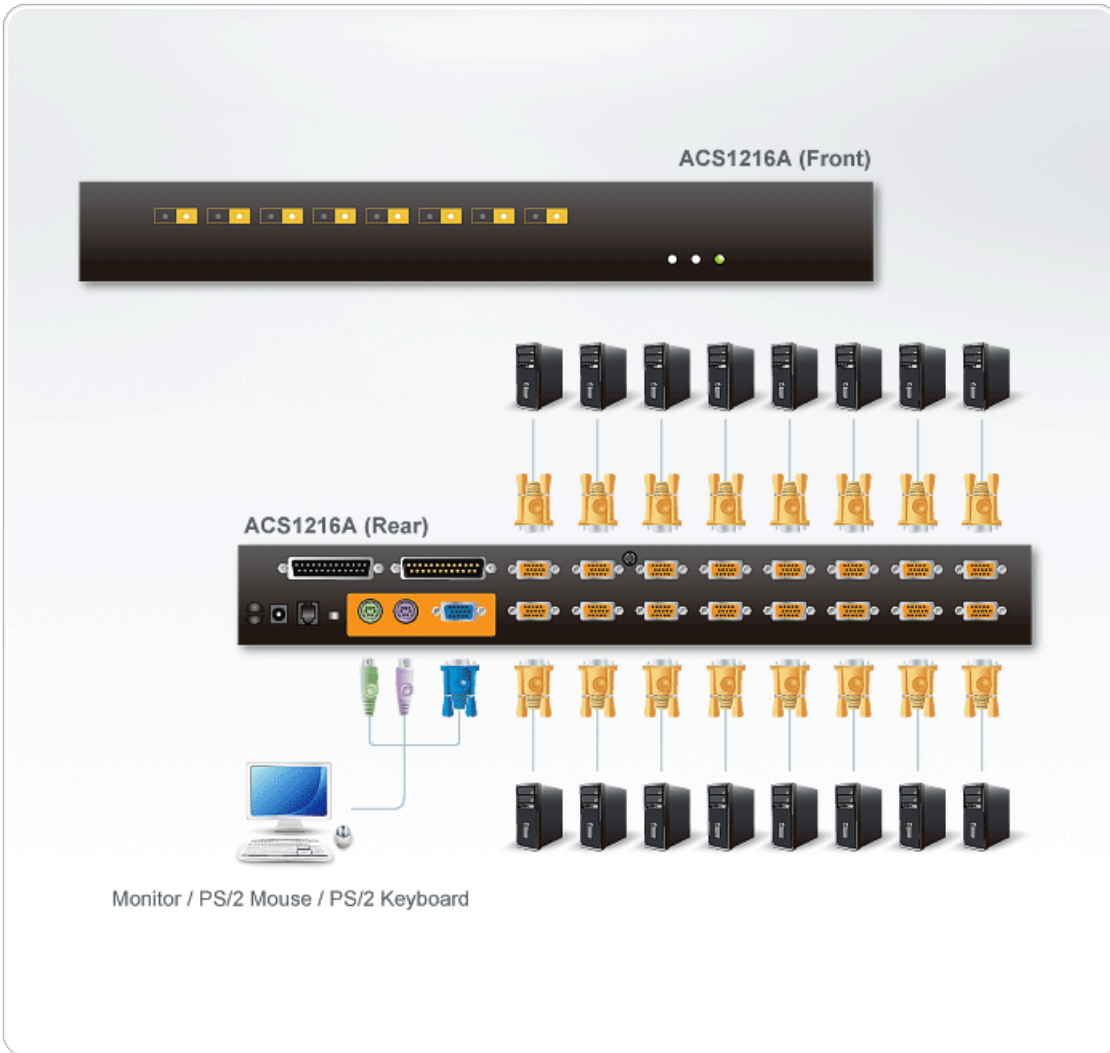

다이어그램

에이텐 코리아 ATEN KOREA

서울시 금천구 디지털로9길 32(가산동) 갑을그레이트밸리 B동 303호

Tel: 02-467-6789 Fax: 02-467-9876

www.aten.com/kr/ko E-mail: marketing@aten.co.kr

© Copyright 2025 ATEN® International Co., Ltd.
ATEN and the ATEN logo are registered trademarks of ATEN International Co., Ltd.
All rights reserved. All other trademarks are the property of their respective owners.