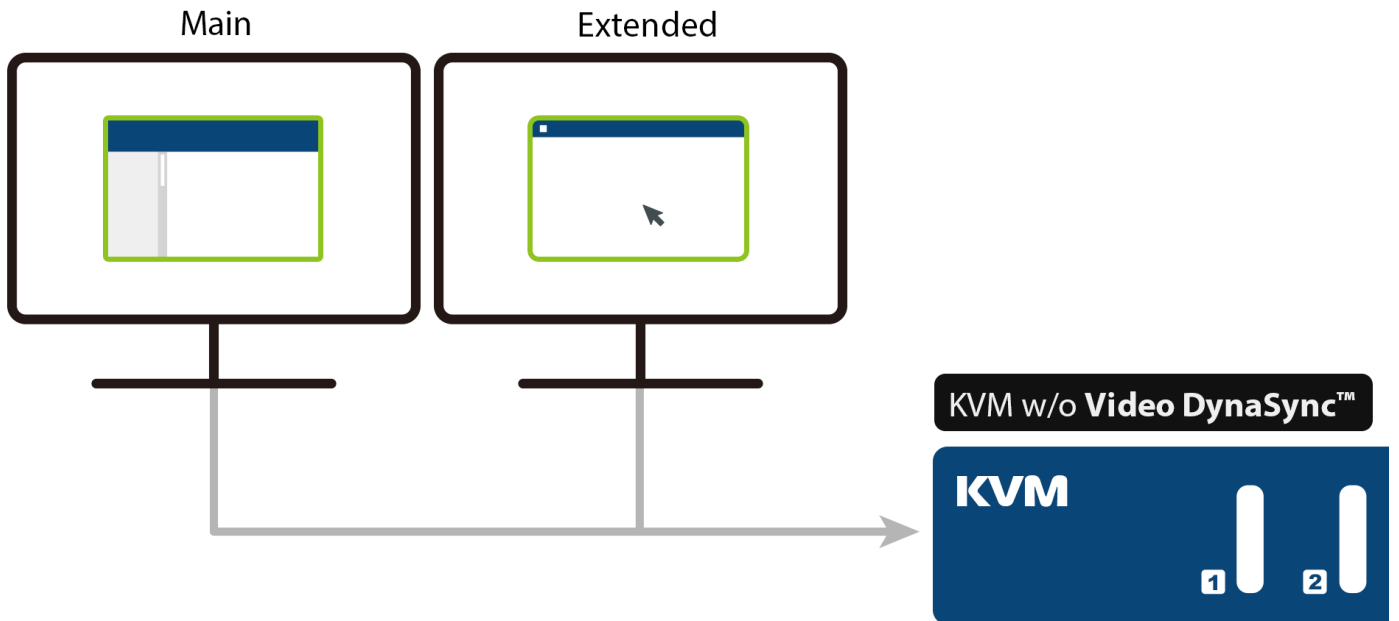

CS1842

2-포트 USB 3.0 4K HDMI 듀얼 Display KVMP™ 스위치

CS1842 듀얼 Display KVMP™ 스위치는 단일 USB 키보드, 마우스 및 듀얼 HDMI 모니터로 2대의 HDMI 인터페이스 컴퓨터에 즉각적이고 쉽게 접속할 수 있는 데스크탑 워크스테이션 솔루션을 제공합니다. 사용자의 요구를 충족시키기 위해 HDMI 2.0 표준을 준수하며 최대 4K DCI (4096 x 2160 @ 60Hz)의 우수한 비디오 품질을 지원하여 생생한 영상을 제공합니다.

또한 특허받은 ATEN의 기술인 Video DynaSync™를 통해 최적화된 디스플레이 해상도를 제공하고 시스템 간 전환을 가속화합니다. 내장된 USB 3.1 Gen 1 허브는 즉각적인 데이터 공유를 고려하여 최대 5Gbps의 데이터 전송 속도를 제공하며 작업 속도를 높여주고 USB 주변 장치를 효율적으로 공유 할 수 있게 해줍니다.

더 많은 디스플레이를 모니터링 해야 하는 경우, 사용자는 최대 2 개의 CS1842를 데이지 체인 연결하여 최대 4 개의 디스플레이를 손쉽게 멀티 태스킹하고 많은 정보를 처리 할 수 있습니다. 또한 푸시 버튼, 핫키 및 마우스 포트 전환 외에도 원격 포트 선택기 사용으로 빠르고 효율적인 포트 선택을 할 수 있습니다.

다양한 기능으로 CGI 작업, 그래픽 디자인, 비디오 포스트 프로덕션 및 CAD 엔지니어링에서 여러 작업을 매끄럽게 수행해야 하는 사용자에게 특히 적합합니다.

특장점

- 1개의 USB 키보드, 마우스 및 듀얼 HDMI 모니터가 2대의 HDMI 컴퓨터를 제어하고 2 개의 USB 주변 장치를 공유
- 2개의 듀얼 디스플레이 KVM 스위치를 연결하여 쿼드 디스플레이 지원
- Video DynaSync™ - 부팅 디스플레이 문제를 제거하고 여러 소스 간 전환시 해상도를 최적화하는 ATEN의 독점적인 기술
- 우수한 비디오 해상도 - 4K UHD (3840 x 2160 @ 60Hz), 4K DCI (4096 x 2160 @ 60Hz)
- 푸시 버튼, 핫키, 마우스¹, 원격 포트 선택기, RS-232 명령어²를 통한 컴퓨터 선택
- 초고속 5Gbps 데이터 전송 속도의 2 포트 USB 3.1 Gen 1 허브 내장
- 콘솔 키보드 에뮬레이션 / bypass 기능 지원
- 콘솔 마우스 에뮬레이션 / bypass 기능 지원
- KVM, USB 주변 장치, 스테레오 오디오³의 독립적인 전환
- 다국어 키보드 매핑 지원 - 영어, 프랑스어, 일본어, 독일어 키보드 지원
- HDMI, HDCP 호환
- HD 오디오³ 지원
- 전원 켜기 감지
- 펌웨어 업그레이드