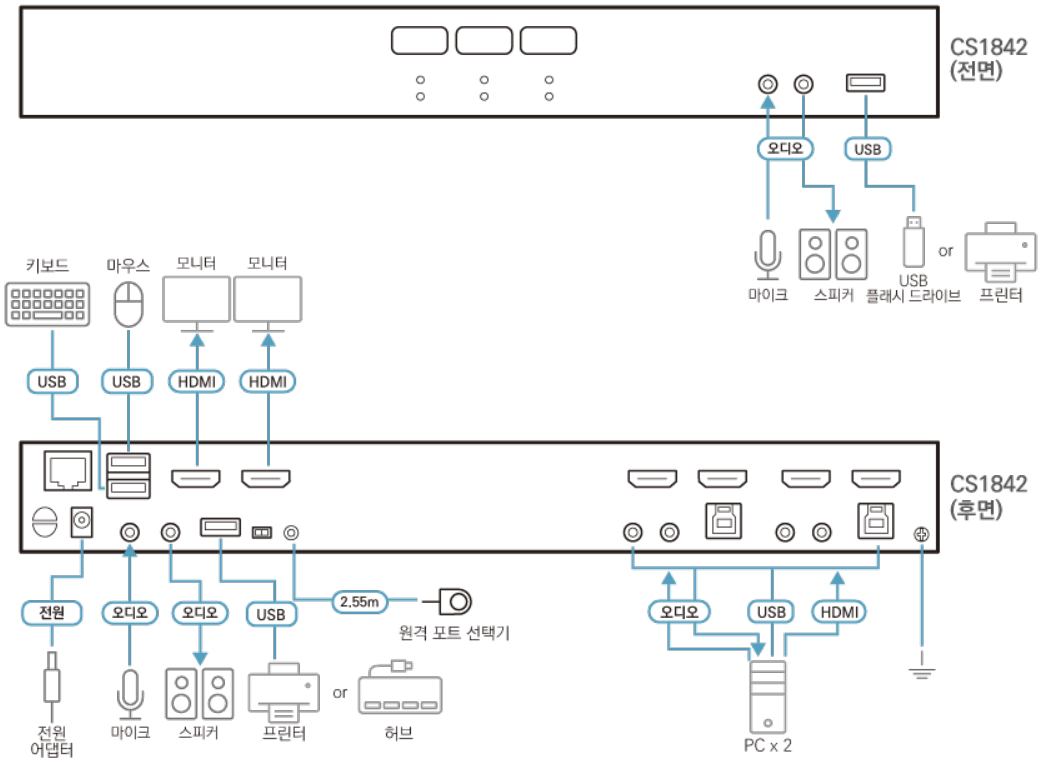

다이어그램

에이텐 코리아 ATEN KOREA

서울시 금천구 디지털로9길 32(가산동) 갑을그레이트밸리 B동 303호
Tel: 02-467-6789 Fax: 02-467-9876
www.aten.com/kr/ko E-mail: marketing@aten.co.kr

© Copyright 2025 ATEN® International Co. Ltd.
ATEN and the ATEN logo are registered trademarks of ATEN International Co., Ltd.
All rights reserved. All other trademarks are the property of their respective owners.