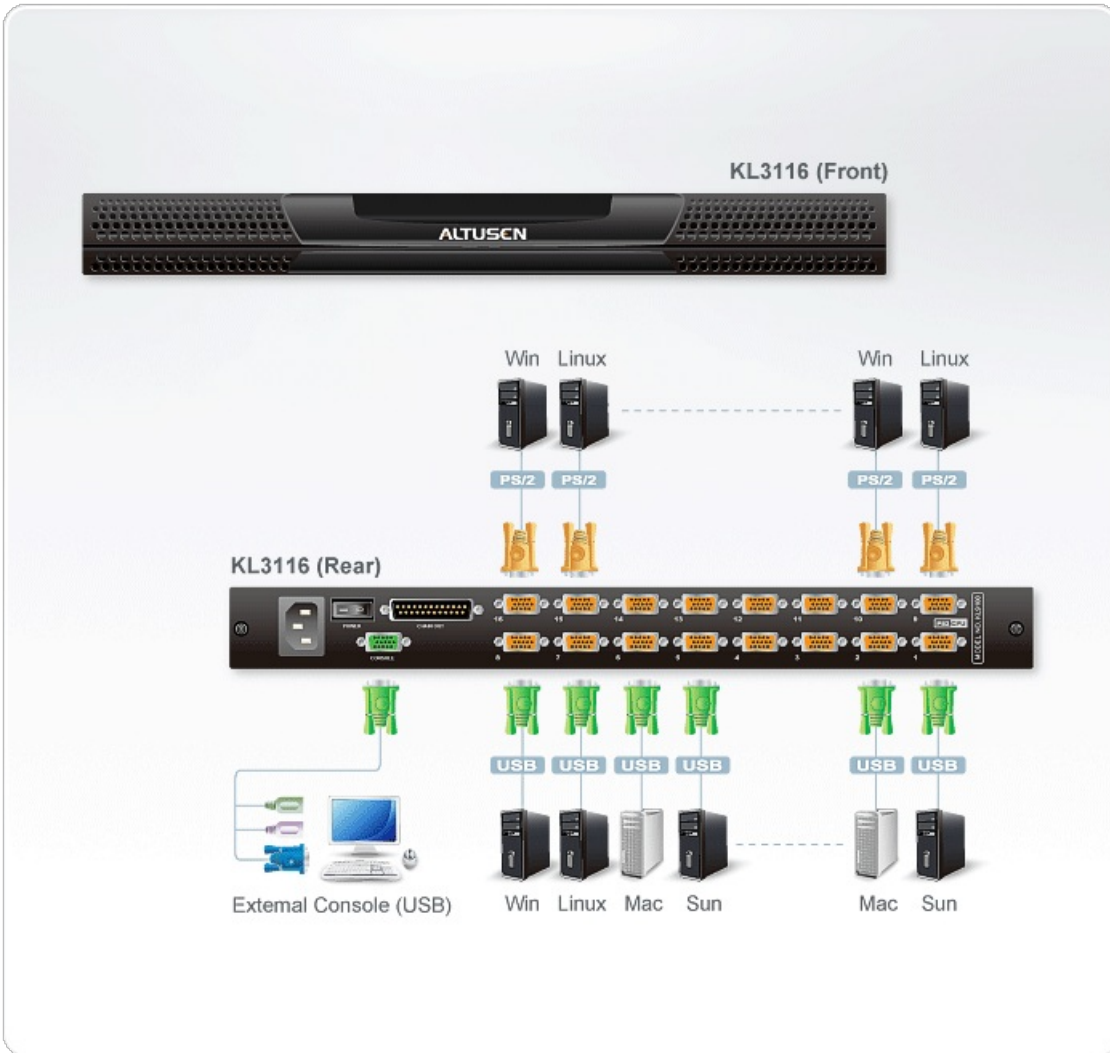

다이어그램

에이텐 코리아 ATEN KOREA

서울시 금천구 디지털로9길 32(가산동) 갑을그레이트밸리 B동 303호
Tel: 02-467-6789 Fax: 02-467-9876
www.aten.com/kr/ko E-mail: marketing@aten.co.kr

© Copyright 2025 ATEN® International Co., Ltd.
ATEN and the ATEN logo are registered trademarks of ATEN International Co., Ltd.
All rights reserved. All other trademarks are the property of their respective owners.