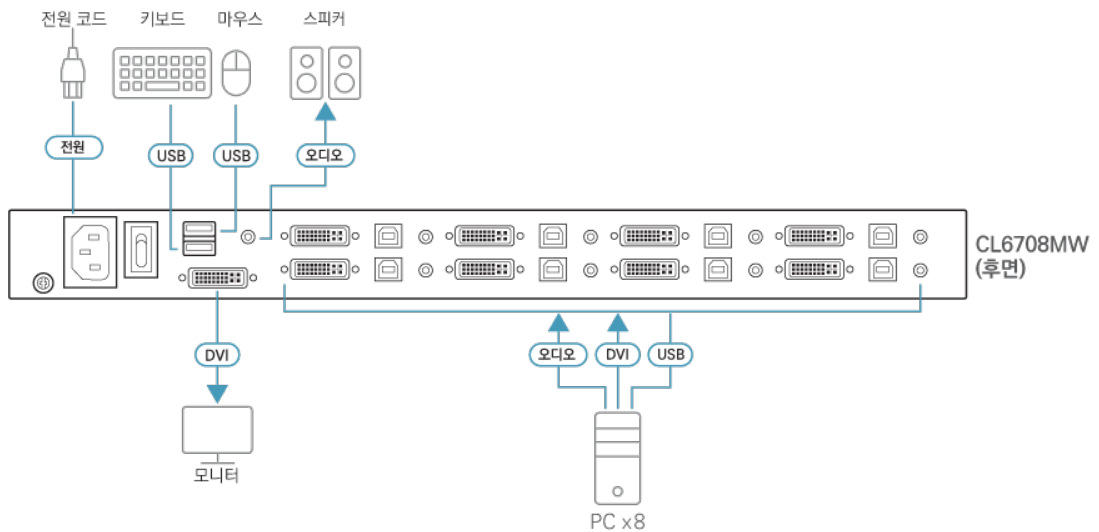

사용 온도	0-40°C
보관 온도	-20-60°C
습도	0-80% RH, Non-condensing
제품 외관	
재질	Metal + Plastic
무게	12.70 kg (27.97 lb)
크기 (L X W X H)	48.00 x 68.92 x 4.40 cm (18.9 x 27.13 x 1.73 in.)
노트	일부 랙 마운트 제품은, WxDxH의 표준 물리적 치수를 LxWxH 형식으로 사용하고 있습니다.

다이아그램

에이텐 코리아 ATEN KOREA

서울시 금천구 디지털로9길 32(가산동) 갑을그레이트밸리 B동 303호
Tel: 02-467-6789 Fax: 02-467-9876
www.aten.com/kr/ko E-mail: marketing@aten.co.kr