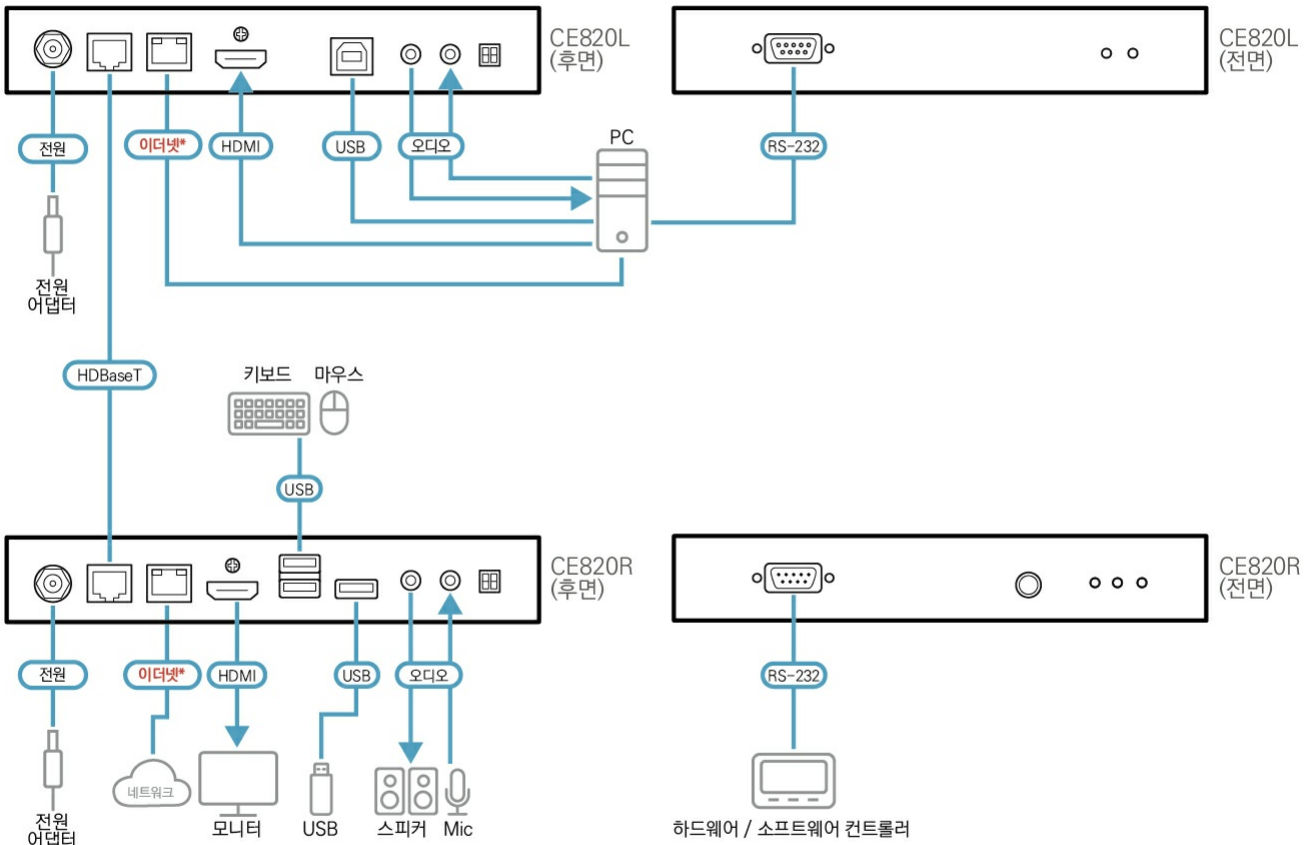

다이아그램

* CE820L / R-ATA 는 이더넷 기능을 지원하지 않습니다.

에이텐 코리아 ATEN KOREA

서울시 금천구 디지털로9길 32(가산동) 갑을그레이트밸리 B동 303호
Tel: 02-467-6789 Fax: 02-467-9876
www.aten.com/kr/ko E-mail: marketing@aten.co.kr