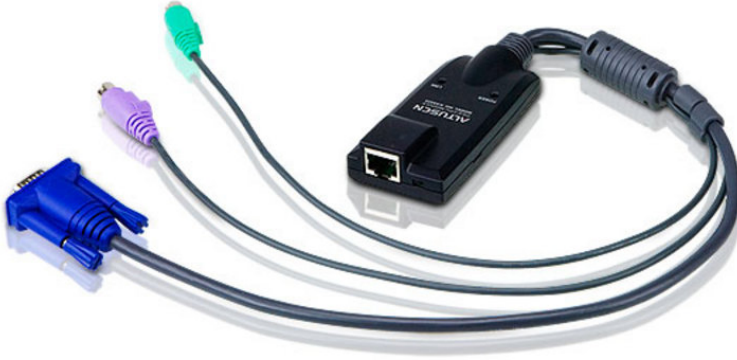

## KA9520

PS/2 VGA KVM 어댑터

Altusen PS/2 CPU 어댑터는 케이블 쪽 PS/2를 지원하는 컴퓨터에 연결합니다. Altusen CPU 모듈은 컴팩트한 디자인으로 랙 마운트나 데스크탑 서버에 꼭 맞게 설계되어 있습니다.

### 특장점

- 자동 신호 조정(ASC), 연장 거리를 변경하는 경우에도 DIP 스위치 셋팅 불필요
- 핫 플러그 지원 - KVM 스위치 전원을 끄지 않고 서버를 추가하거나 제거 가능
- 실시간 펌웨어 업그레이드 가능
- 뛰어난 비디오 화질 - 최대 해상도 1280 x 1024 지원, 최대 40m (130'); DDC2B
- ASIC 내장으로 우수한 신뢰성 및 호환성 제공
- 모든 타입(PC)의 컴퓨터를 제어할 수 있도록 설계
- 컴팩트한 사이즈

주의: 호환되지 않는 매트릭스 KVM 스위치 - [KM0832/KM0432/KM0216](#)

## 사양

커넥터	
링크	1 x RJ-45 Female
컴퓨터	2 x Min Din 6 Male 1 x HDB-15 Male
LED	
온라인	1 (Green)
링크	1 (Orange)
제품 외관	
재질	Plastic
무게	0.14 kg ( 0.31 lb )
크기 (L X W X H)	9.00 x 4.30 x 2.18 cm (3.54 x 1.69 x 0.86 in.)
노트	일부 랙 마운트 제품은, WxDxH의 표준 물리적 치수를 LxWxH 형식으로 사용하고 있습니다.