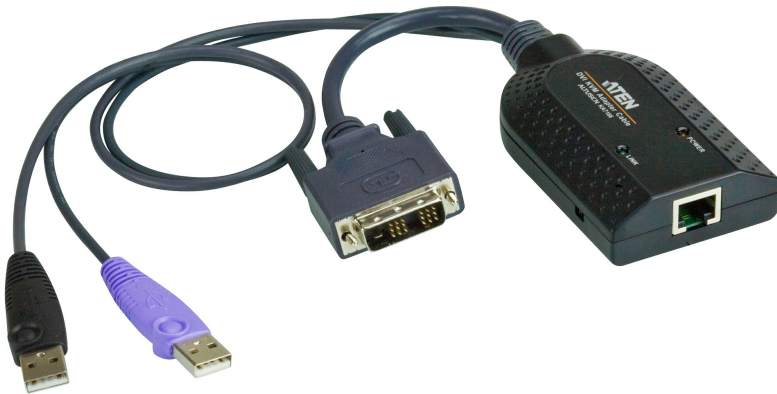

KA7166

USB DVI 버추얼 미디어 KVM 어댑터 with 스마트 카드 지원(KM, KN)

KA7166은 해당 컴퓨터의 DVI-D 비디오와 USB 포트에 KVM 스위치를 연결합니다. KA7166은 DVI-D 출력을 지원하며, 원하는 컴퓨터에 스마트 카드 / CAC 지원*을 할 수 있도록 USB 연결을 제공합니다. 소형 사이즈와 경량 디자인으로 우수한 신호 보정과 최상의 비디오 품질을 제공하기 위한 이미지 지연 skew 기술을 제공합니다.

* 버추얼 미디어와 CAC 리더 기능은 아래 기종에 지원되지 않습니다. - [KH1508A](#), [KH1516A](#), [KH1508Ai](#), [KH1516Ai](#), [KL1508A](#), [KL1516A](#), [KL1508Ai](#), [KL1516Ai](#), [KH2508A](#), [KH2516A](#), [KN2116A](#), [KN4116](#), [KN2132](#) 또는 [KN4132](#).

특장점

- 자동 신호 보정 (ASC), 각기 다른 거리에 따른 DIP 스위치 설정이 필요 없음
- 키보드와 마우스 에뮬레이션 - KVM 포트에서 연결이 끊겼을 때, 서버 기능을 제대로 수행할 수 있도록 하거나 다른 KVM 포트에 재위치 하도록 함
- 평생 펌웨어 업그레이드 가능
- 우수한 안정성과 호환성을 위한 ASIC 내장
- 자동 변환 CPU 모듈 디자인되어 있어 유연한 인터페이스 조합 (PS/2, USB)으로 다양한 컴퓨터 타입 (PC, Mac, Sun) 제어
- 컴팩트한 사이즈
- 버추얼 미디어 지원
- 스마트 카드 / CAC 리더 지원
- * 버추얼 미디어와 CAC 리더 기능은 아래 기종에 지원되지 않습니다. - [KH1508A](#), [KH1516A](#), [KH1508Ai](#), [KH1516Ai](#), [KL1508A](#), [KL1516A](#), [KL1508Ai](#), [KL1516Ai](#), [KH2508A](#), [KH2516A](#), [KN2116A](#), [KN4116](#), [KN2132](#), or [KN4132](#)

사양

커넥터	
링크	1 x RJ-45 Female
컴퓨터	2 x USB Type A Male 1 x DVI-D Male
LED	
온라인	1 (Green)
전원	1 (Orange)
제품 외관	
재질	Plastic
무게	0.14 kg (0.31 lb)
크기 (L X W X H)	9.10 x 5.60 x 2.12 cm (3.58 x 2.2 x 0.83 in.)
노트	일부 랙 마운트 제품은, WxDxH의 표준 물리적 치수를 LxWxH 형식으로 사용하고 있습니다.