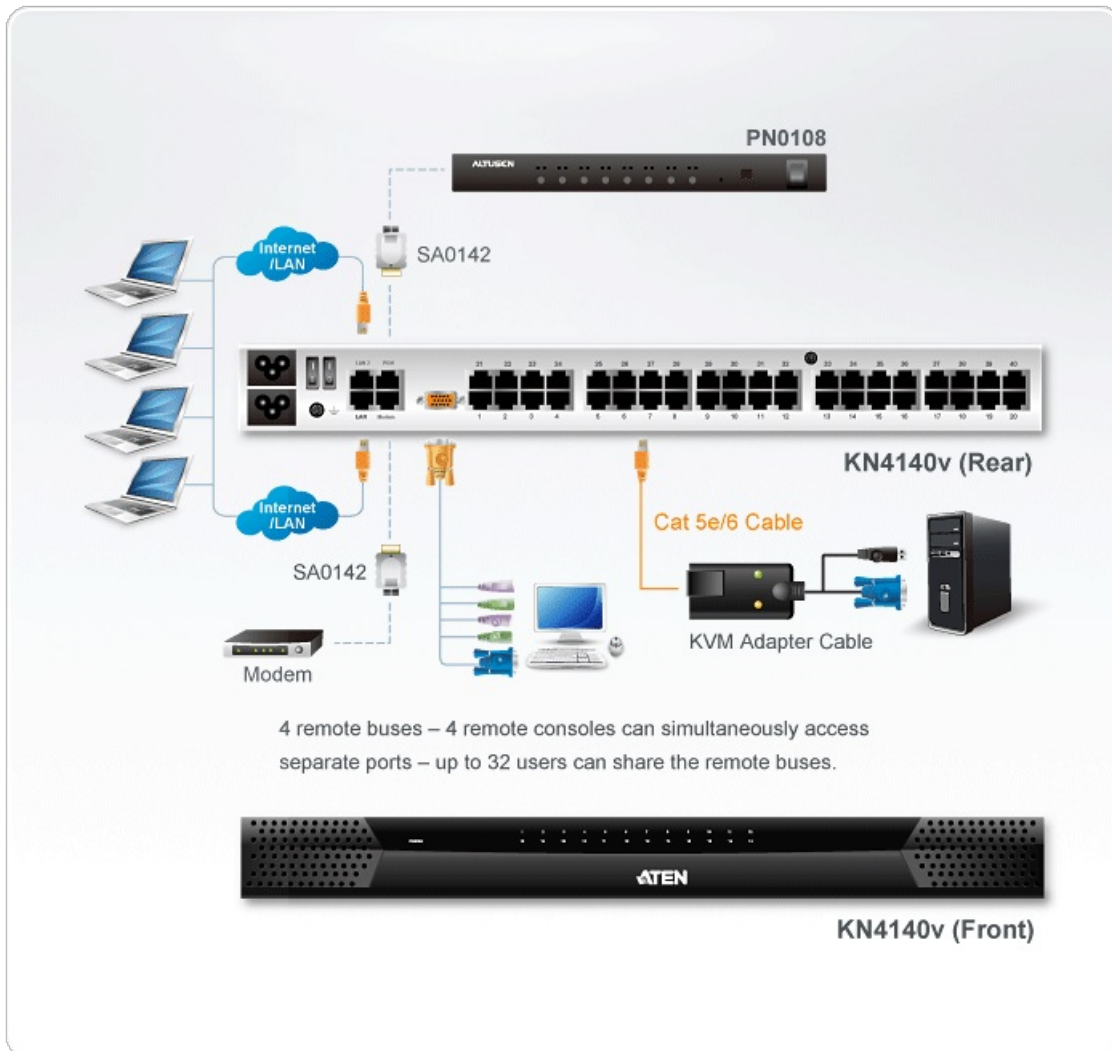

보관 온도	-20 - 60°C
습도	0 - 80% RH, Non-condensing
제품 외관	
재질	Metal
무게	6.12 kg (13.48 lb)
크기 (L X W X H)	43.84 x 41.21 x 4.40 cm (17.26 x 16.22 x 1.73 in.)
노트	일부 랙 마운트 제품은, WxDxH의 표준 물리적 치수를 LxWxH 형식으로 사용하고 있습니다.

다이아그램

에이텐 코리아 ATEN KOREA

서울시 금천구 디지털로9길 32(가산동) 갑을그레이트밸리 B동 303호
Tel: 02-467-6789 Fax: 02-467-9876
www.aten.com/kr/ko E-mail: marketing@aten.co.kr

© Copyright 2025 ATEN® International Co. Ltd.
ATEN and the ATEN logo are registered trademarks of ATEN International Co., Ltd.
All rights reserved. All other trademarks are the property of their respective owners.