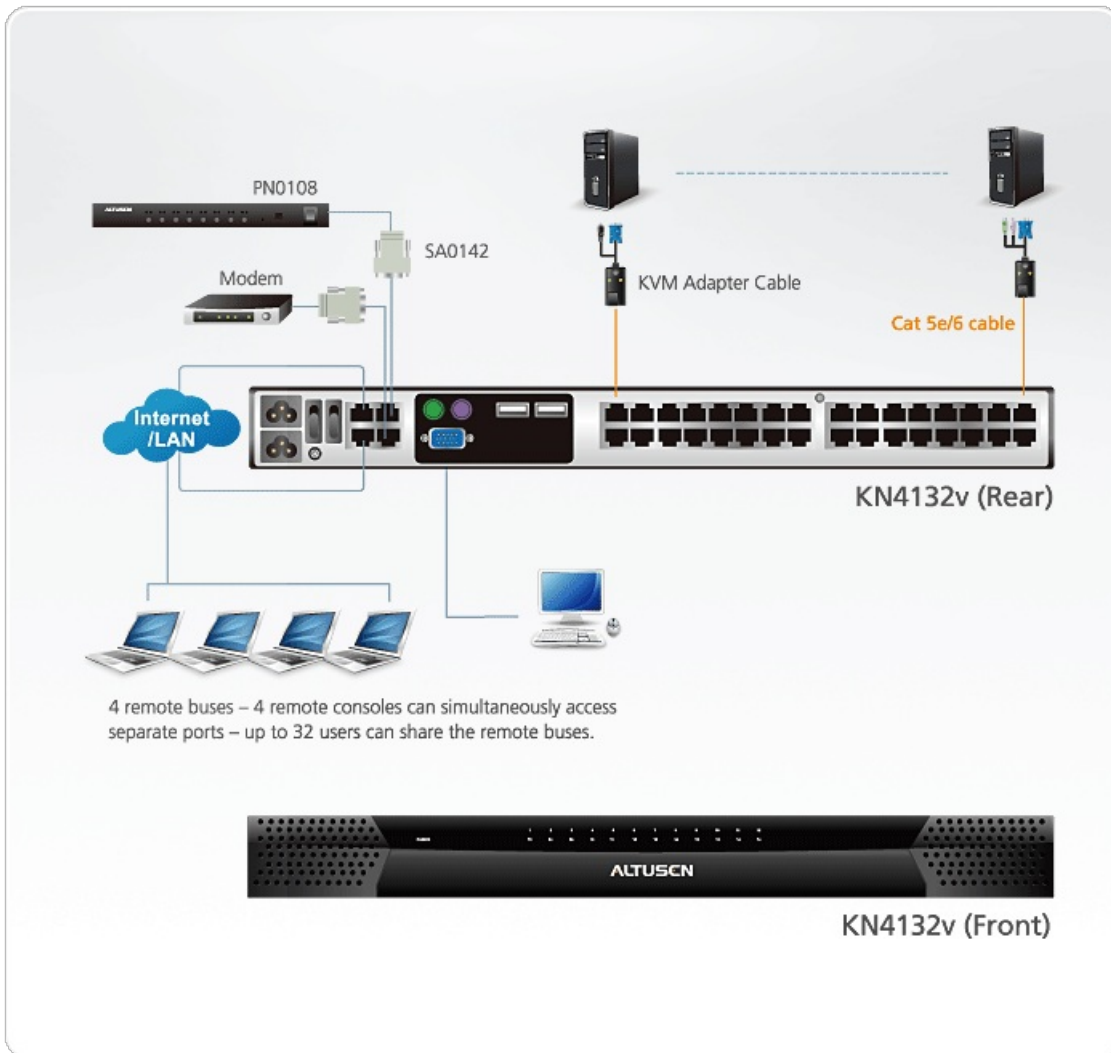

다이어그램

에이텐 코리아 ATEN KOREA

서울시 금천구 디지털로9길 32(가산동) 갑을그레이트밸리 B동 303호
Tel: 02-467-6789 Fax: 02-467-9876
www.aten.com/kr/ko E-mail: marketing@aten.co.kr

© Copyright 2025 ATEN® International Co. Ltd.
ATEN and the ATEN logo are registered trademarks of ATEN International Co., Ltd.
All rights reserved. All other trademarks are the property of their respective owners.