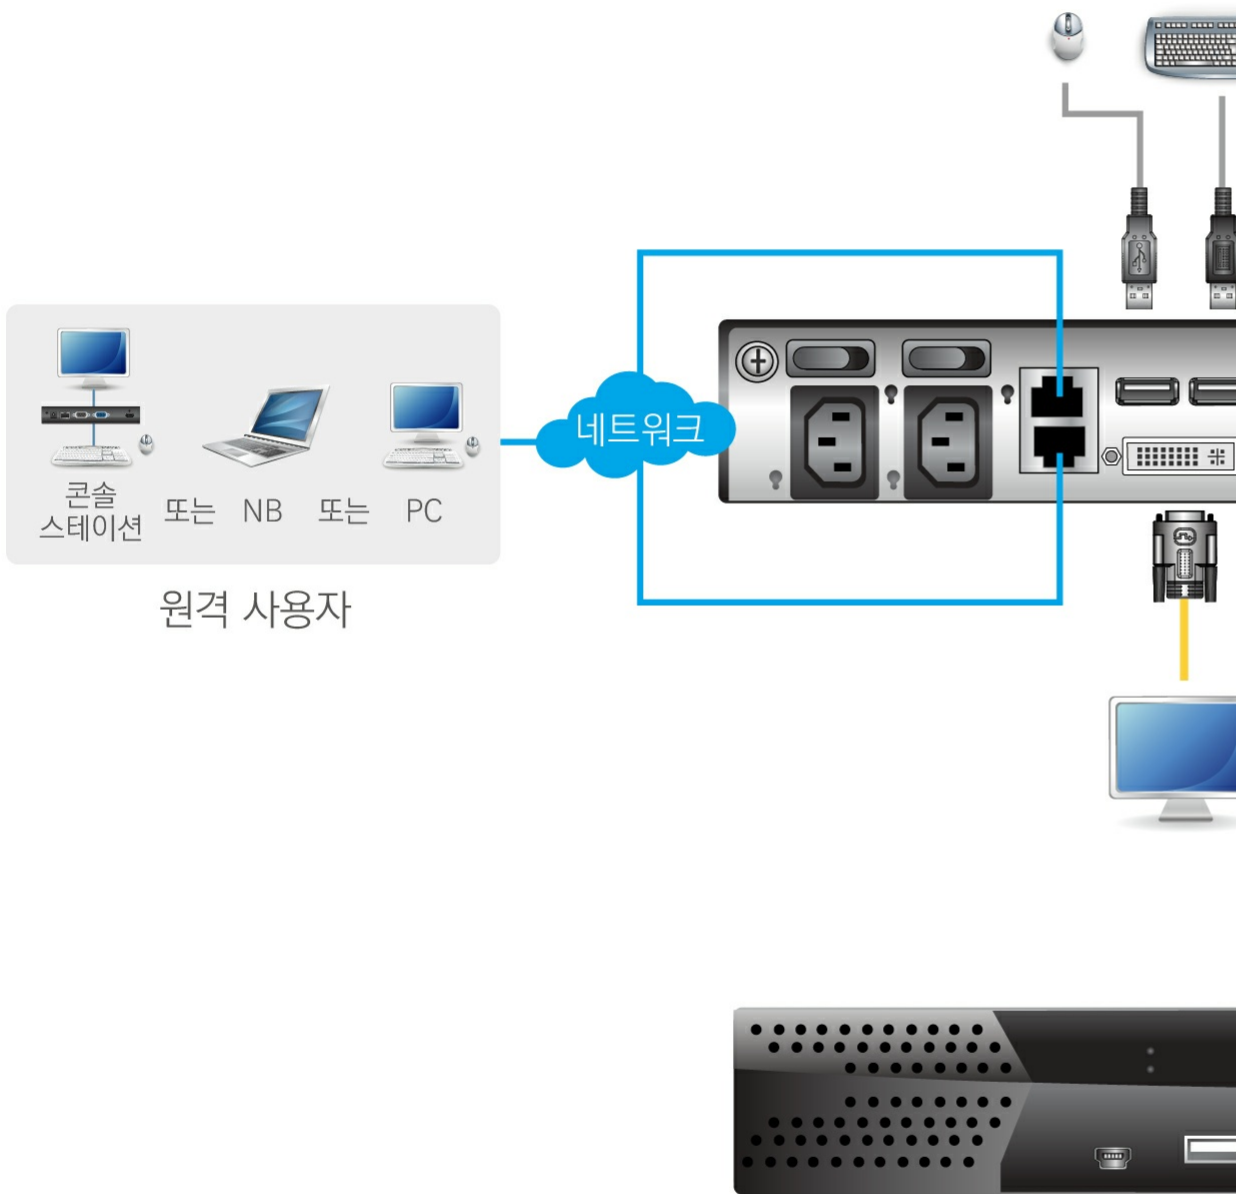

- 네트워크
- USB
- 비디오 / 키보드 / 마우스
- DVI
- 오디오