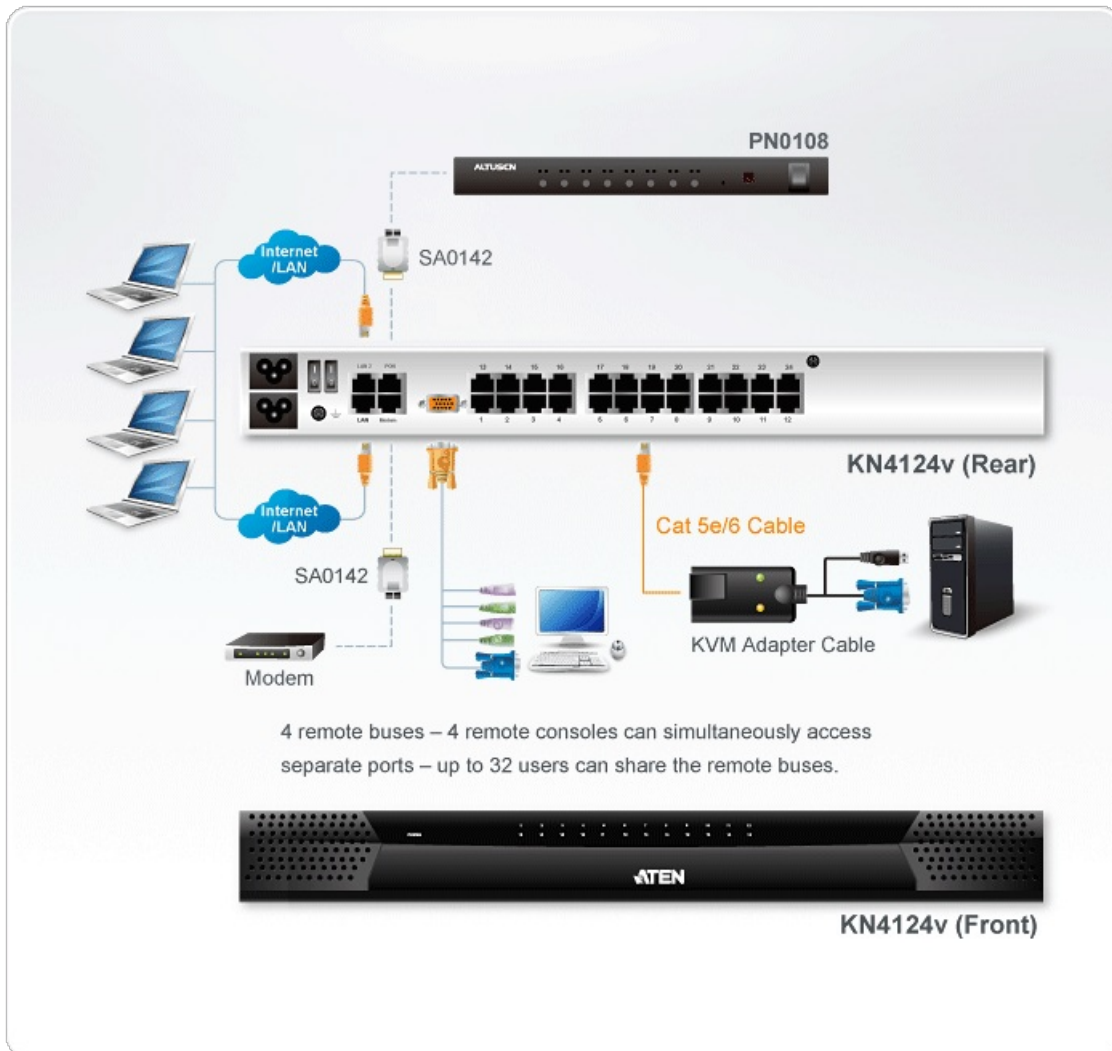

보관 온도	-20 - 60°C
습도	0 - 80% RH, Non-condensing
제품 외관	
재질	Metal
무게	6.04 kg (13.3 lb)
크기 (L X W X H)	43.84 x 41.21 x 4.40 cm (17.26 x 16.22 x 1.73 in.)
노트	일부 랙 마운트 제품은, WxDxH의 표준 물리적 치수를 LxWxH 형식으로 사용하고 있습니다.

다이어그램

에이텐 코리아 ATEN KOREA

서울시 금천구 디지털로9길 32(가산동) 갑을그레이트밸리 B동 303호
Tel: 02-467-6789 Fax: 02-467-9876
www.aten.com/kr/ko E-mail: marketing@aten.co.kr

© Copyright 2025 ATEN® International Co. Ltd.
ATEN and the ATEN logo are registered trademarks of ATEN International Co., Ltd.
All rights reserved. All other trademarks are the property of their respective owners.