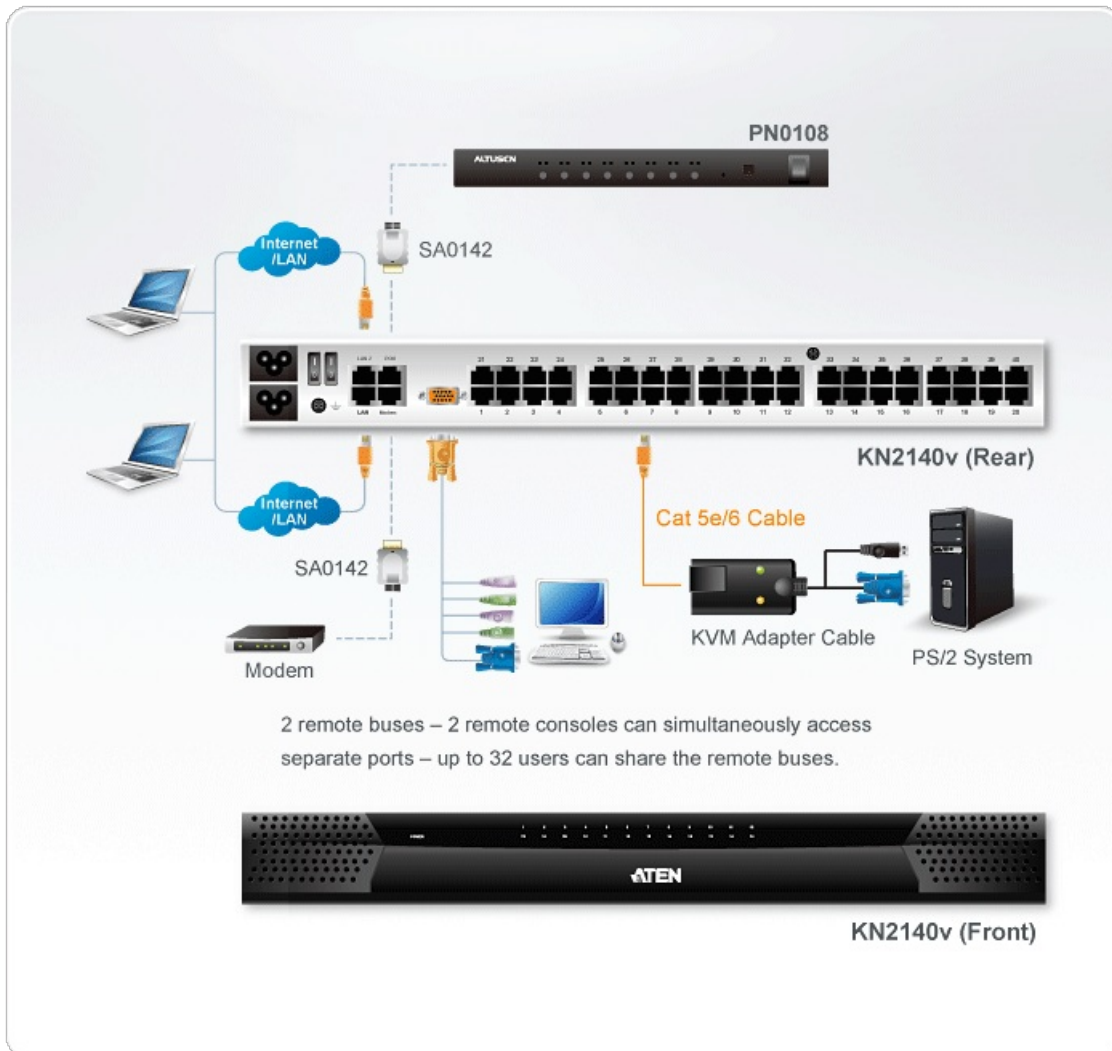

보관 온도	-20 - 60°C
습도	0 - 80% RH, Non-condensing
제품 외관	
재질	Metal
무게	6.08 kg (13.39 lb)
크기 (L X W X H)	43.84 x 41.21 x 4.40 cm (17.26 x 16.22 x 1.73 in.)
노트	일부 랙 마운트 제품은, WxDxH의 표준 물리적 치수를 LxWxH 형식으로 사용하고 있습니다.

다이어그램

에이텐 코리아 ATEN KOREA

서울시 금천구 디지털로9길 32(가산동) 갑을그레이트밸리 B동 303호
Tel: 02-467-6789 Fax: 02-467-9876
www.aten.com/kr/ko E-mail: marketing@aten.co.kr

© Copyright 2025 ATEN® International Co. Ltd.
ATEN and the ATEN logo are registered trademarks of ATEN International Co., Ltd.
All rights reserved. All other trademarks are the property of their respective owners.