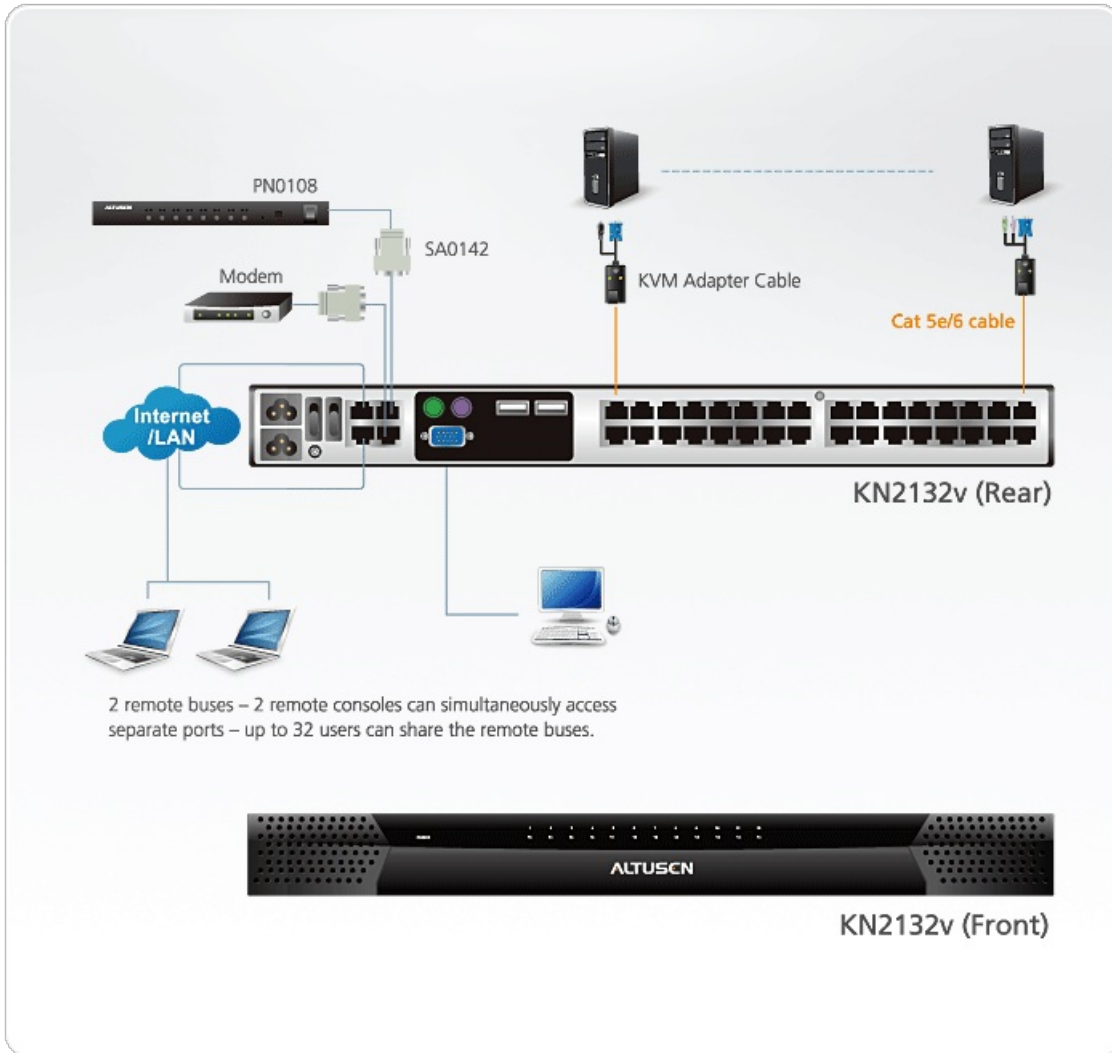

다이어그램

에이텐 코리아 ATEN KOREA

서울시 금천구 디지털로9길 32(가산동) 갑을그레이트밸리 B동 303호
Tel: 02-467-6789 Fax: 02-467-9876
www.aten.com/kr/ko E-mail: marketing@aten.co.kr

© Copyright 2025 ATEN® International Co. Ltd.
ATEN and the ATEN logo are registered trademarks of ATEN International Co., Ltd.
All rights reserved. All other trademarks are the property of their respective owners.