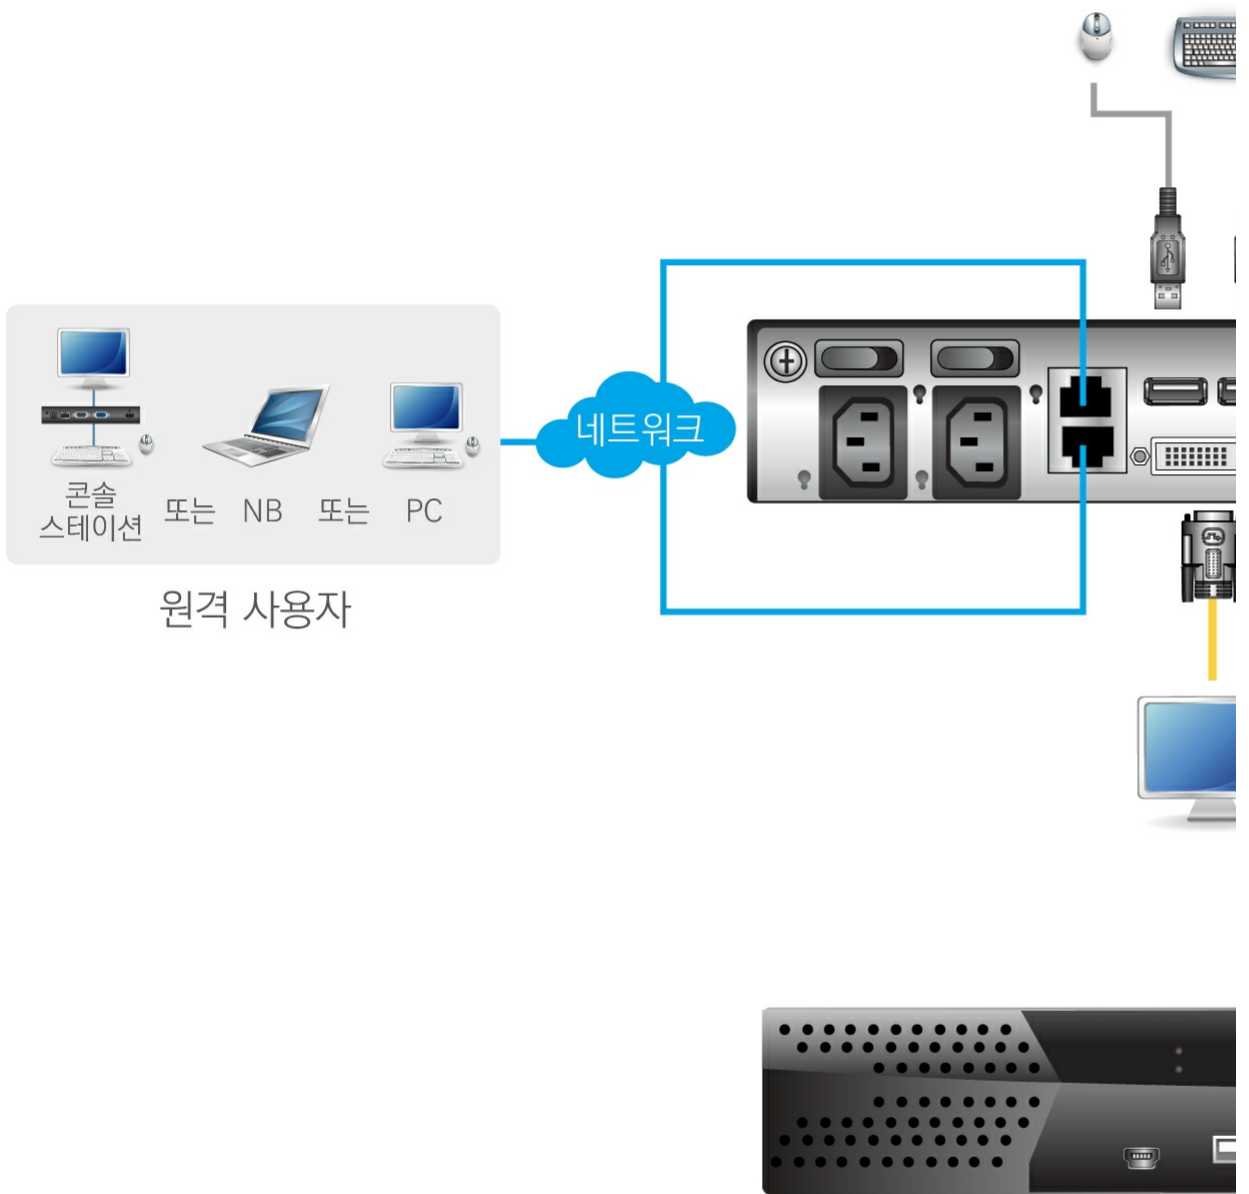

- 네트워크
- USB
- 비디오 / 키보드 / 마우스
- DVI
- 오디오