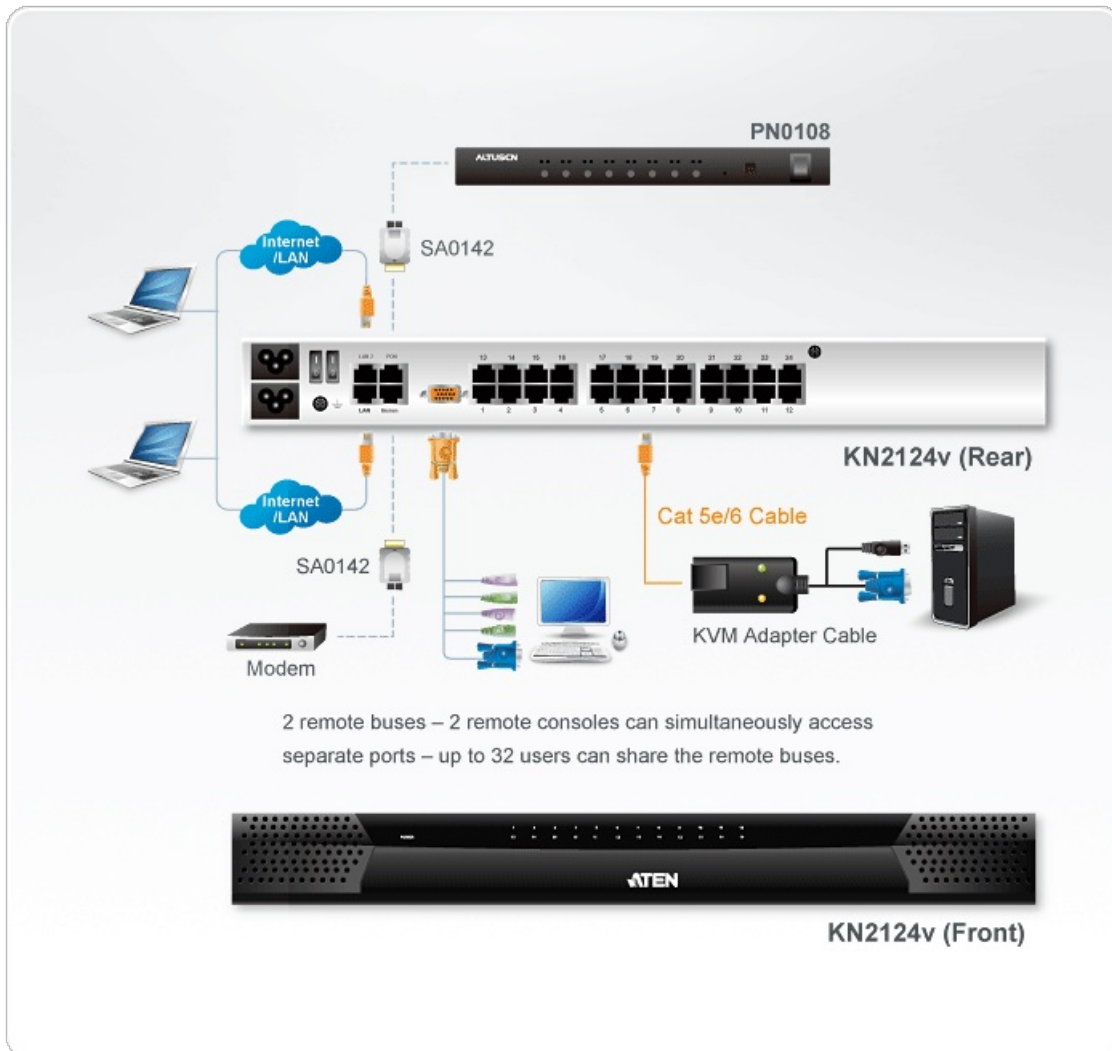

보관 온도	-20 - 60°C
습도	0 - 80% RH, Non-condensing
제품 외관	
재질	Metal
무게	5.99 kg (13.19 lb)
크기 (L X W X H)	43.84 x 41.21 x 4.40 cm (17.26 x 16.22 x 1.73 in.)
노트	일부 랙 마운트 제품은, WxDxH의 표준 물리적 치수를 LxWxH 형식으로 사용하고 있습니다.

다이어그램

에이텐 코리아 ATEN KOREA

서울시 금천구 디지털로9길 32(가산동) 갑을그레이트밸리 B동 303호
Tel: 02-467-6789 Fax: 02-467-9876
www.aten.com/kr/ko E-mail: marketing@aten.co.kr

© Copyright 2025 ATEN® International Co. Ltd.
ATEN and the ATEN logo are registered trademarks of ATEN International Co., Ltd.
All rights reserved. All other trademarks are the property of their respective owners.