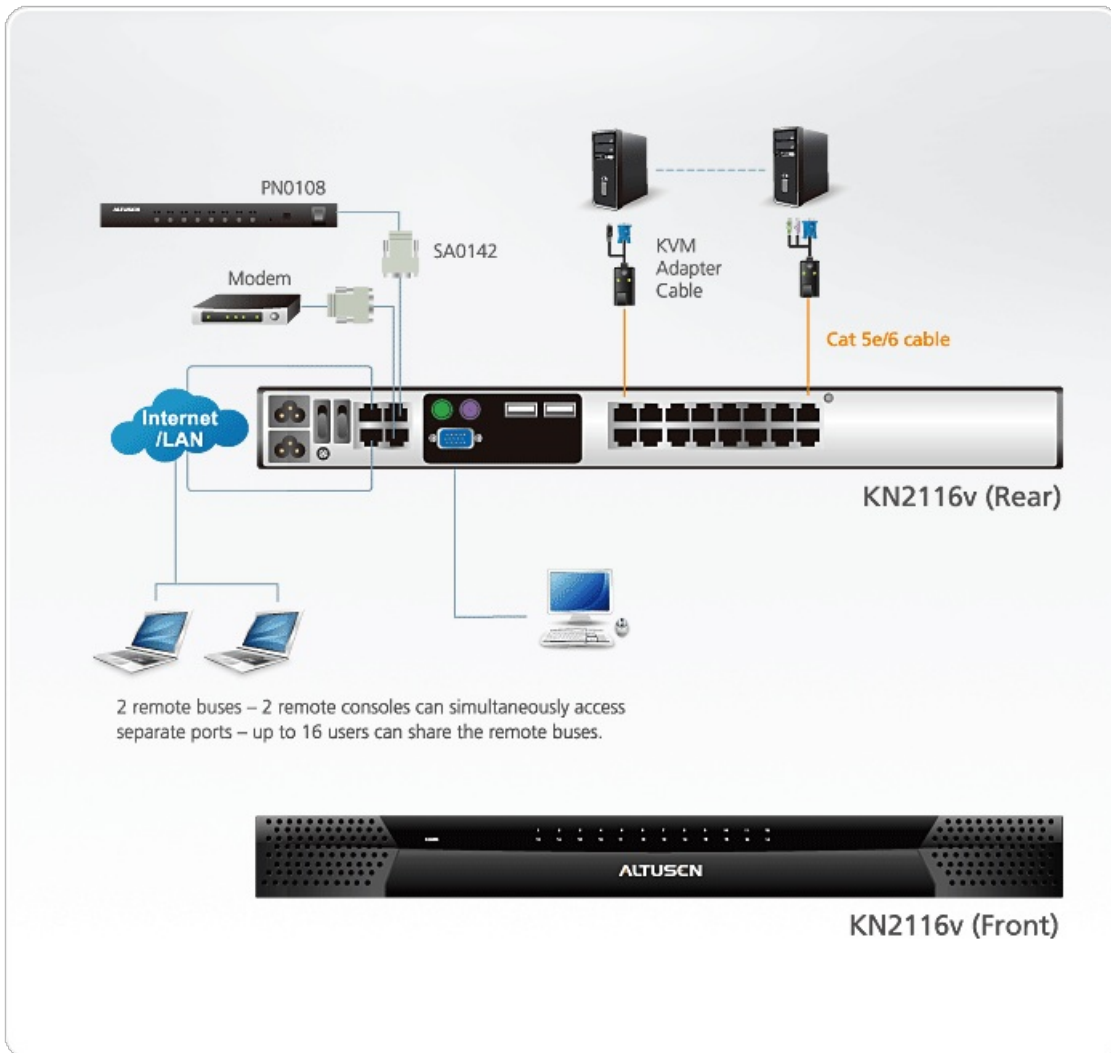

다이어그램

에이텐 코리아 ATEN KOREA

서울시 금천구 디지털로9길 32(가산동) 갑을그레이트밸리 B동 303호
Tel: 02-467-6789 Fax: 02-467-9876
www.aten.com/kr/ko E-mail: marketing@aten.co.kr

© Copyright 2025 ATEN® International Co. Ltd.
ATEN and the ATEN logo are registered trademarks of ATEN International Co., Ltd.
All rights reserved. All other trademarks are the property of their respective owners.