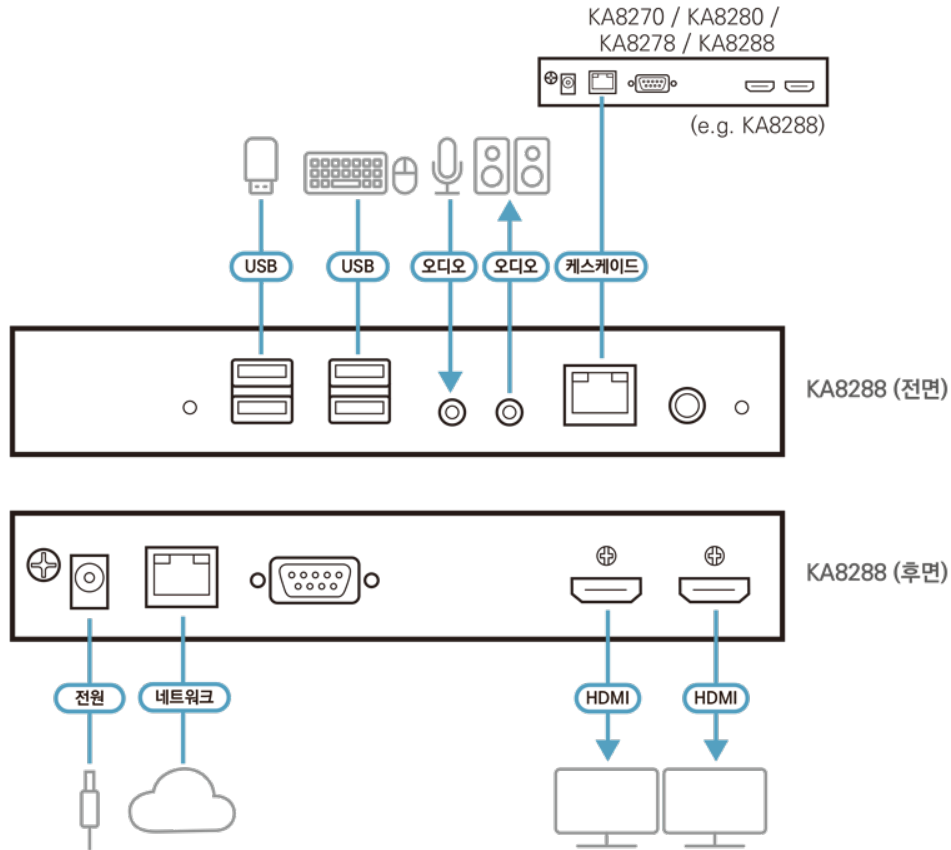

다이어그램

에이텐 코리아 ATEN KOREA

서울시 금천구 디지털로9길 32(가산동) 갑을그레이트밸리 B동 303호
Tel: 02-467-6789 Fax: 02-467-9876
www.aten.com/kr/ko E-mail: marketing@aten.co.kr

© Copyright 2025 ATEN® International Co. Ltd.
ATEN and the ATEN logo are registered trademarks of ATEN International Co., Ltd.
All rights reserved. All other trademarks are the property of their respective owners.