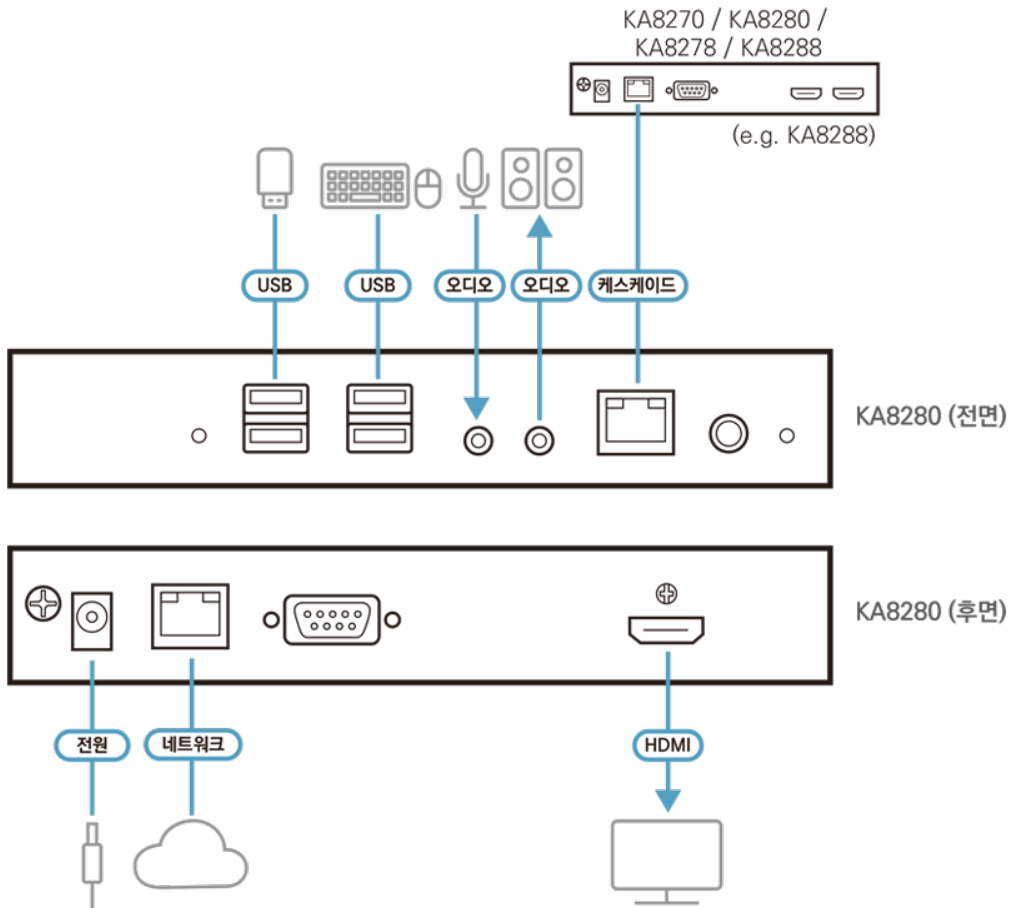

다이어그램

에이텐 코리아 ATEN KOREA

서울시 금천구 디지털로9길 32(가산동) 갑을그레이트밸리 B동 303호
Tel: 02-467-6789 Fax: 02-467-9876
www.aten.com/kr/ko E-mail: marketing@aten.co.kr

© Copyright 2025 ATEN® International Co. Ltd.
ATEN and the ATEN logo are registered trademarks of ATEN International Co., Ltd.
All rights reserved. All other trademarks are the property of their respective owners.