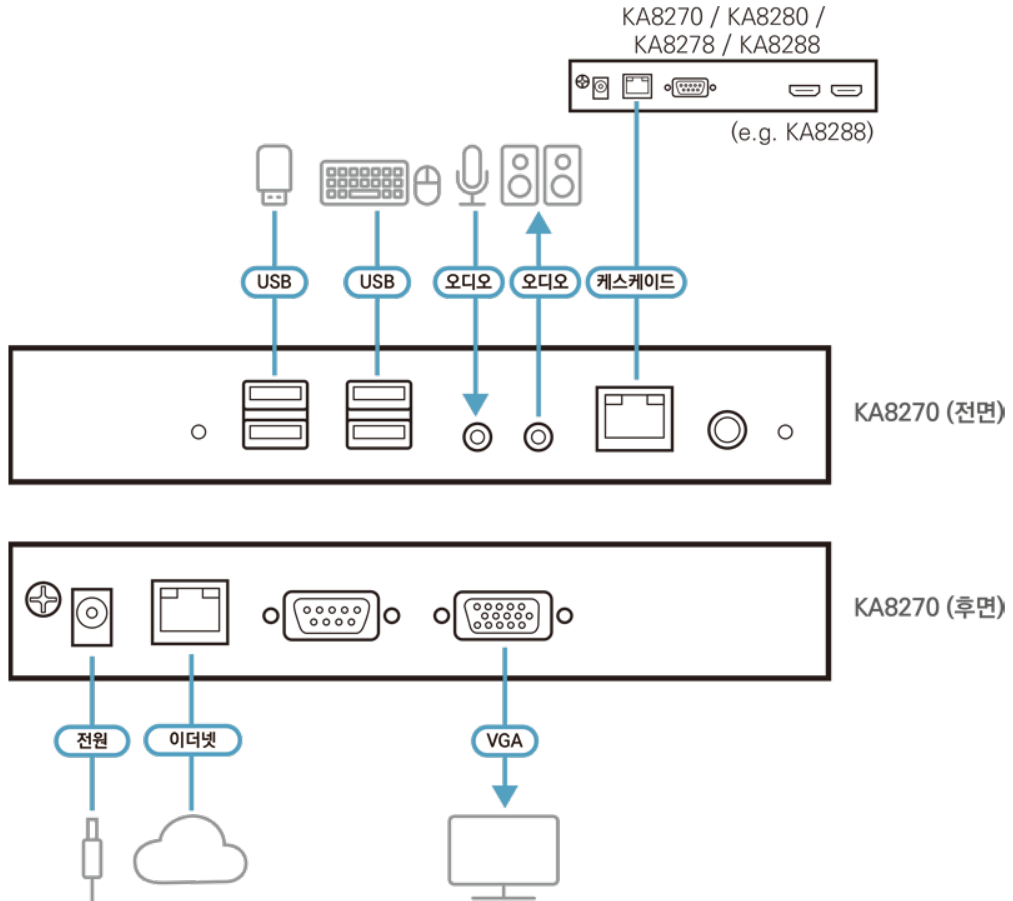

다이어그램

에이텐 코리아 ATEN KOREA

서울시 금천구 디지털로9길 32(가산동) 갑을그레이트밸리 B동 303호
Tel: 02-467-6789 Fax: 02-467-9876
www.aten.com/kr/ko E-mail: marketing@aten.co.kr

© Copyright 2025 ATEN® International Co. Ltd.
ATEN and the ATEN logo are registered trademarks of ATEN International Co., Ltd.
All rights reserved. All other trademarks are the property of their respective owners.