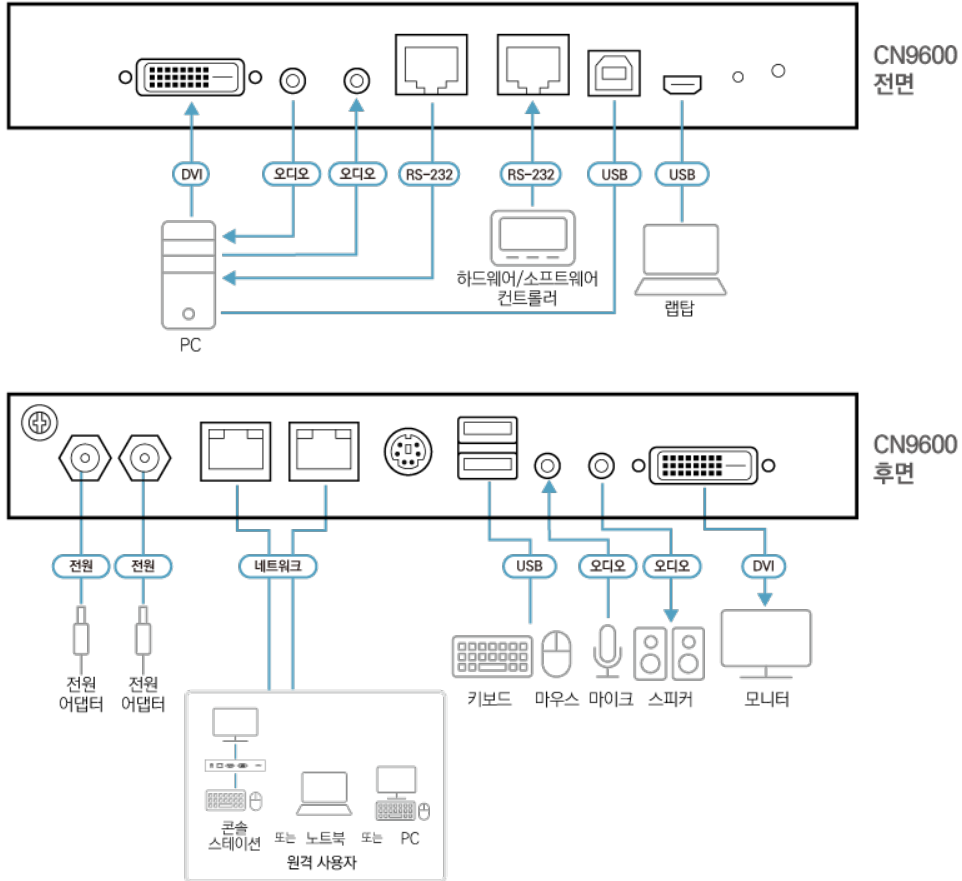

다이어그램

에이텐 코리아 ATEN KOREA

서울시 금천구 디지털로9길 32(가산동) 갑을그레이트밸리 B동 303호
Tel: 02-467-6789 Fax: 02-467-9876
www.aten.com/kr/ko E-mail: marketing@aten.co.kr

© Copyright 2025 ATEN® International Co. Ltd.
ATEN and the ATEN logo are registered trademarks of ATEN International Co., Ltd.
All rights reserved. All other trademarks are the property of their respective owners.