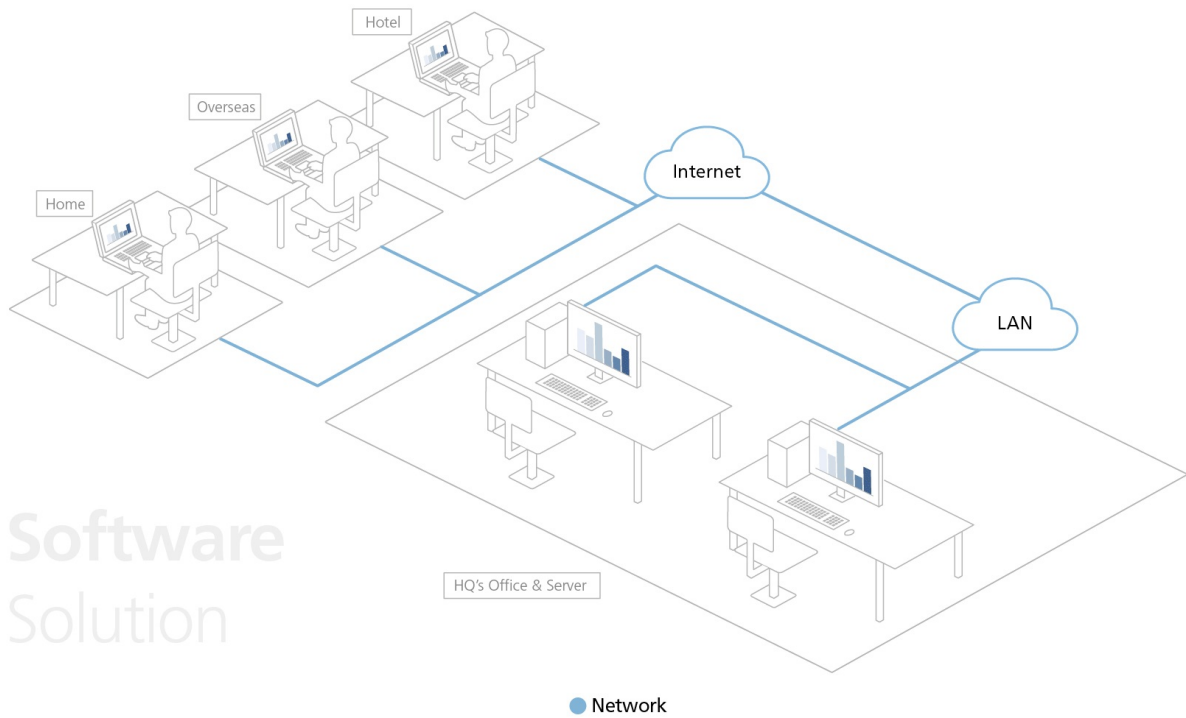

**애플리케이션**

CN9600은 재택근무 뿐만 아니라 다양한 산업의 제어실 및 서버룸에서 사용하기에 이상적입니다.

Control Room

Server Room

Government

Work from Home

**해킹 방지 원격 접속 솔루션 실행**

RDP(원격 데스크톱 프로토콜) 및 VNC(가상 네트워크 컴퓨팅)와 같은 타사 솔루션과 달리 KVM over IP 스위치는 추가 드라이버/소프트웨어가 필요하지 않으며 PC/서버가 BIOS 수준 상태로 연결되어 있을 때 작동하는 운영 체제와 독립적으로 작동할 수 있습니다. PC/서버에 대한 KVM 접속은 키보드, 비디오, 마우스와의 직접 연결을 기반으로 하며 PC/서버와 원격 워크스테이션 간 통신은 암호화를 통해 안전하게 강화됩니다. 이같은 해킹 방지 하드웨어 기반 원격 접속 경로는 운영 네트워크와 분리되어 데이터 및 워크플로우를 엔드 투 엔드로 안전하게 유지하며, PC/서버가 원격으로 시스템 재부팅 및 소프트웨어 업데이트 설치를 수행할 수 있도록 합니다. 따라서 소프트웨어 솔루션이 보장할 수 없는 데이터 유출, 백도어 또는 모든 형태의 사이버 공격에 대한 우려가 전혀 없습니다.