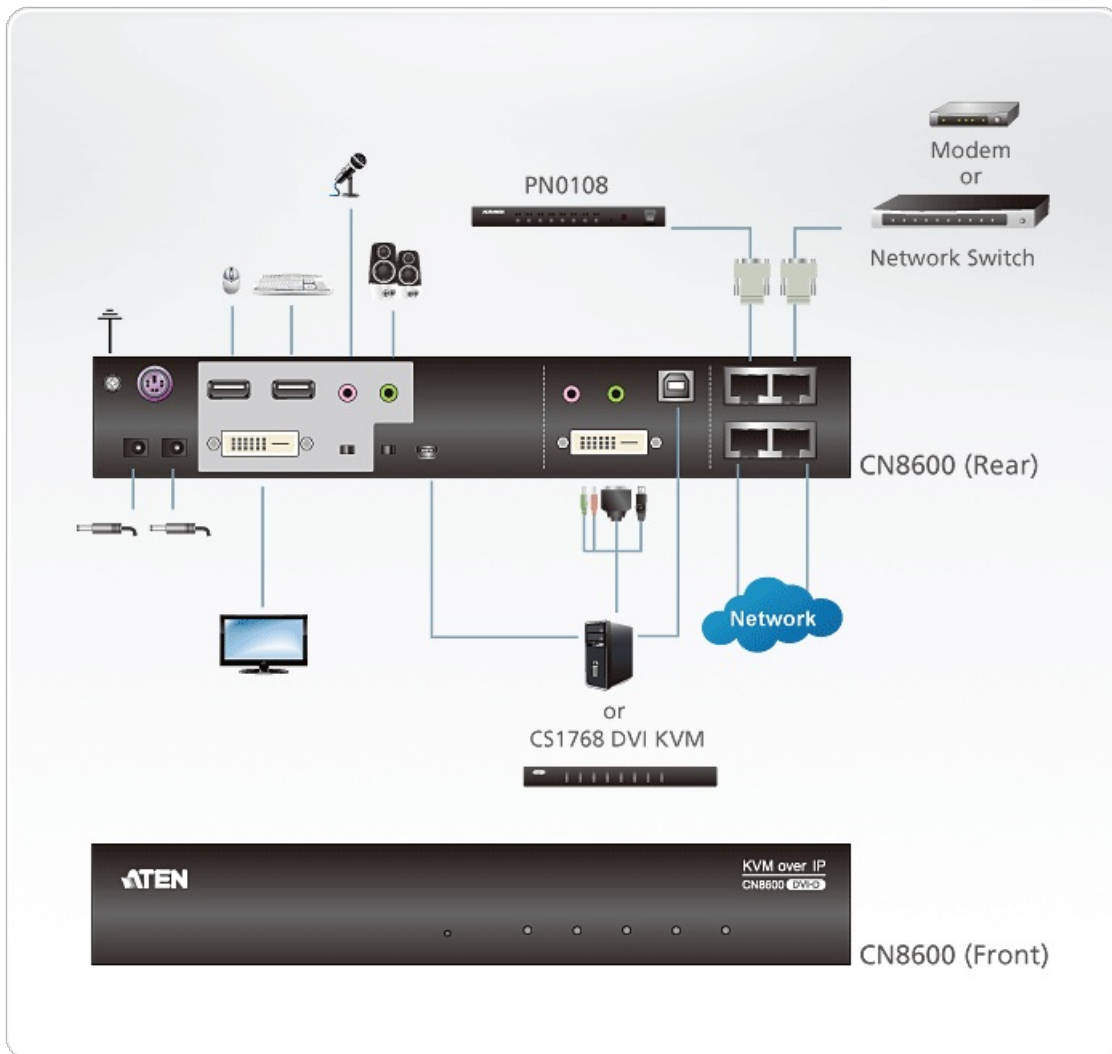

재질	Metal
무게	0.88 kg (1.94 lb)
크기 (L X W X H)	26.00 x 7.64 x 4.20 cm (10.24 x 3.01 x 1.65 in.)
노트	일부 랙 마운트 제품은, WxDxH의 표준 물리적 치수를 LxWxH 형식으로 사용하고 있습니다.

다이어그램

에이텐 코리아 ATEN KOREA

서울시 금천구 디지털로9길 32(가산동) 갑을그레이트밸리 B동 303호
Tel: 02-467-6789 Fax: 02-467-9876
www.aten.com/kr/ko E-mail: marketing@aten.co.kr

© Copyright 2025 ATEN® International Co. Ltd.
ATEN and the ATEN logo are registered trademarks of ATEN International Co., Ltd.
All rights reserved. All other trademarks are the property of their respective owners.