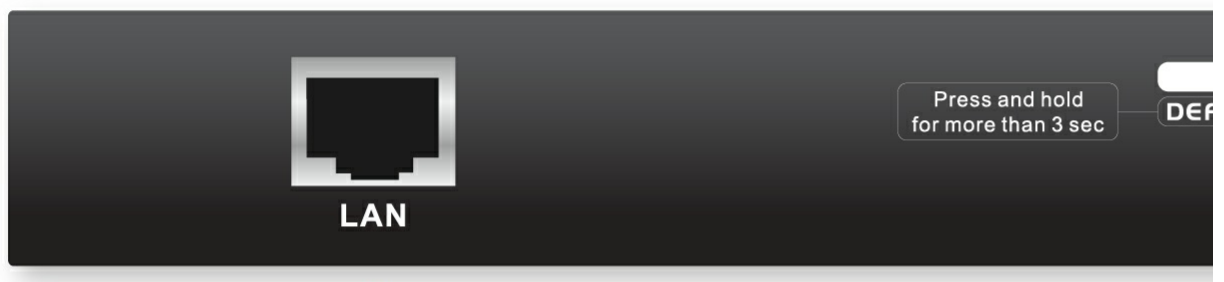

사양

커넥터	
콘솔 포트	1 x SPHD Male (Yellow)
KVM (컴퓨터) 포트	1 x SPHD Female (Yellow)
가상 미디어	1 x USB Mini Type B Female (Black)
PON	1 x DB-9 Male (Black)
모뎀	1 x DB-9 Male (Black)
LAN 포트	1 x RJ-45 Female
전원	1 x DC Jack
스위치	
리셋	1 x Semi-recessed Pushbutton
LED	
전원	1 (Orange)
링크	1 (Green)
10/100 Mbps	1 (Orange/Green)
에멀레이션	
키보드 / 마우스	USB; PS/2
비디오	Up to 1600 x 1200 @ 60 Hz; DDC2B
소비 전력	DC5.3V:6.80W:36BTU/h 노트: ● 와트 단위의 측정은 외부 부하가 없는 장치의 일반적인 전력 소비를 나타냅니다. ● BTU/h 단위의 측정값은 장치가 완전히 로드되었을 때 장치의 전력 소비를 나타냅니다.
사용 환경	
사용 온도	0 - 50°C (CN8000) 0 - 40°C (Power Adapter)
보관 온도	-20 - 60°C
습도	0 - 80% RH, Non-condensing
제품 외관	
재질	Metal
무게	0.49 kg (1.08 lb)
크기 (L X W X H)	20.20 x 8.64 x 2.50 cm (7.95 x 3.4 x 0.98 in.)
노트	일부 랙 마운트 제품은, WxDxH의 표준 물리적 치수를 LxWxH 형식으로 사용하고 있습니다.

다이어그램