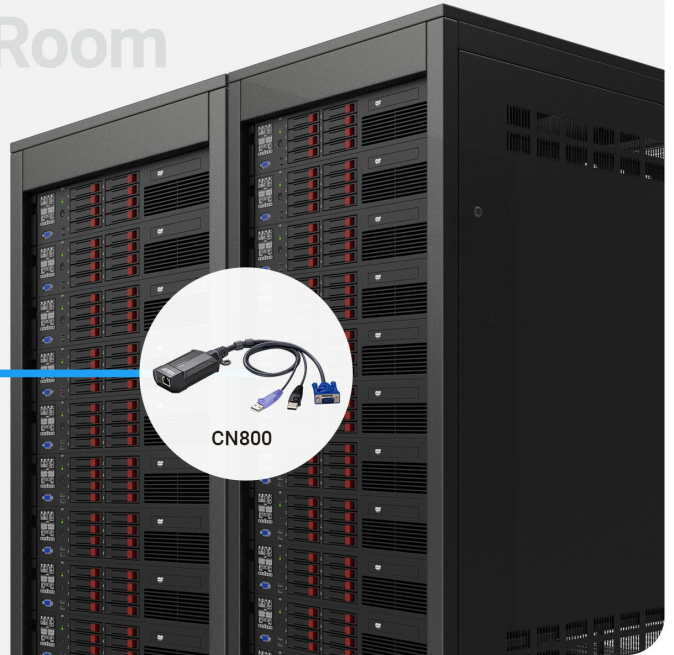

이러한 요구 사항을 충족하는 CN800은 소형 0U 하드웨어 기반 KVM over IP 솔루션으로 소프트웨어 설치 없이 단일 서버 또는 컴퓨터에 안전하고 항상 사용 가능한 BIOS 레벨의 원격 액세스를 제공합니다. Cat 5e/6 연결을 통한 표준 TCP/IP 통신을 사용하여 인트라넷 또는 원격 어디에서든 WinClient 및 JavaClient를 통해 연결된 시스템을 완벽하고 안전하게 제어할 수 있습니다.

CN800은 서버 하드웨어에서 가장 일반적인 디스플레이 인터페이스인 VGA를 기본 지원하며 랙 공간 부담이 늘어나거나 운영이 복잡해지지 않으면서도 넓은 호환성과 안정적인 원격 관리를 보장합니다.

BIOS-Level Access

Bus-Powered

0U Form Factor

Multi-platform Support

Virtual Media

Remote Site

Server Room

BIOS 레벨 KVM over IP 솔루션

연결된 서버나 컴퓨터를 완전히 원격 제어하고 BIOS 레벨까지 접근할 수 있도록 지원합니다. 키보드, 비디오, 마우스 신호만 전송하는 보안 하드웨어 기반 솔루션으로 시스템을 소프트웨어 수준의 취약점에 노출시키지 않고 가상의 원격 데스크톱처럼 가능합니다.

작업 효율을 높이는 간편한 설치

작은 크기와 쉽게 걸 수 있는 후크형 디자인으로 책상 아래 등 어떤 공간에도 자연스럽게 설치 할 수 있습니다. 일반 사무실이나 홈 오피스 등에서 데스크톱 공간을 정리하고 최적의 작업 환경을 제공하여 생산성을 향상 시킵니다.