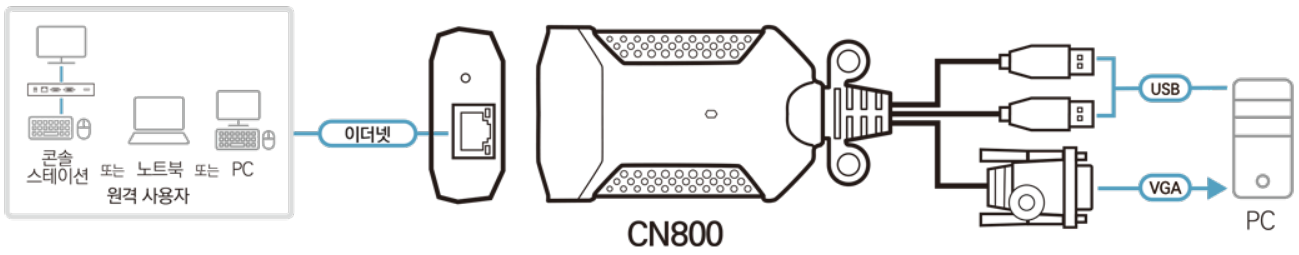

다이어그램

에이텐 코리아 ATEN KOREA

서울시 금천구 디지털로9길 32(가산동) 갑을그레이트밸리 B동 303호
Tel: 02-467-6789 Fax: 02-467-9876
www.aten.com/kr/ko E-mail: marketing@aten.co.kr

© Copyright 2025 ATEN® International Co., Ltd.
ATEN and the ATEN logo are registered trademarks of ATEN International Co., Ltd.
All rights reserved. All other trademarks are the property of their respective owners.