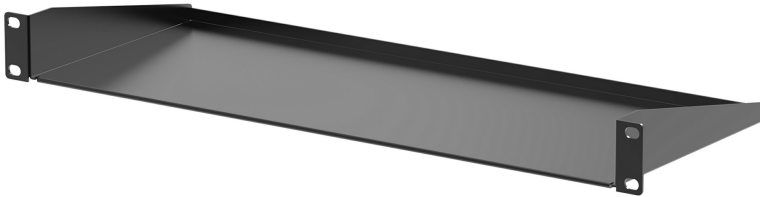

## RA3200

1U対応 ちりとり型 棚板

ラック内には、ラックマウント非対応の小型機器やアクセサリ、小さい周辺機材などを設置するケースがあります。ATENのちり取り型棚板は、こうした小型機器をラック内に整理して収納するための固定式の棚板です。

棚部分はスリットない構造のため、ネジや小物パーツを落とさず、ラックへ取り付けができない周辺機器を安定して置くことができ、すっきりと整理できます。

2Uサイズは奥行きはショート ([RA3400](#)) とロング ([RA3300](#)) の2種類を用意しており、設置する機器や用途に応じて選択可能です。

EIA19インチラックに対応、設置可能です。

※ 注文型番は、「RA3200B」となります。

### 特長

- EIA / ECA-310-E規格 19インチラックに対応
- 前面固定のみ、ちり取り型の棚板

### 仕様

本体	
Uサイズ	1U
高さ	44 mm
幅	482 mm
奥行	178 mm
厚さ	1.6 mm
色	黒
最大荷重	15 kg
同梱品	本体 ×1 固定用ビス(M5 × 16) × 4 M5ケージナット × 8

Simply Better Connections

***ATEN International Co., Ltd.***

3F., No.125, Sec. 2, Datong Rd., Sijhih District., New Taipei City 221, Taiwan  
Phone: 886-2-8692-6789 Fax: 886-2-8692-6767  
www.aten.com E-mail: marketing@aten.com