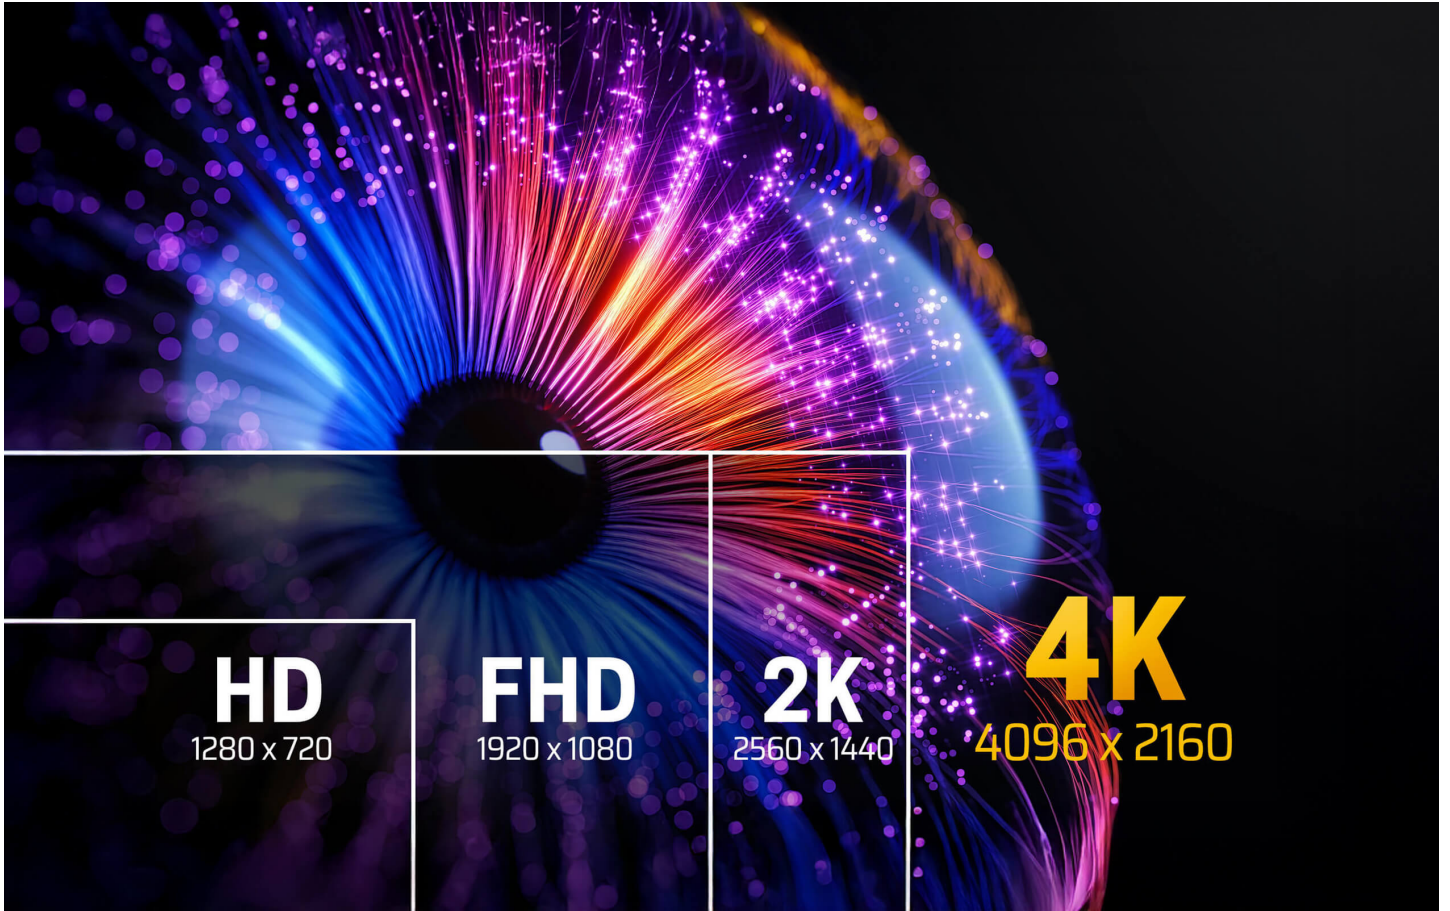

# 高速データ転送で鮮やかな映像を

1 m | 2 m | 3 m

## イーサネット対応 4K60p対応ハイスピードHDMIケーブル (3m)

HDMI 2.0 / 4K TRUE HDR / 18 Gbps / HDCP 2.2 / 21:9 アスペクト比 / 90°の屈曲半径

### DR機能による4Kの鮮明な映像

60pの鮮明な映像美に加え、HDRがさらに輝度、コントラスト、色域を強化し、鮮やかで鮮明な映像品質を実現します。

### 音を奪うシネマティックな音と映像の極上体験

- 最大32チャンネルで極上のサラウンドサウンド体験
- 1536 kHzのオーディオサンプリングレートでリアルなオーディオ表現
- ウルトラワイド21:9のアスペクト比で映画館レベルの映像体験