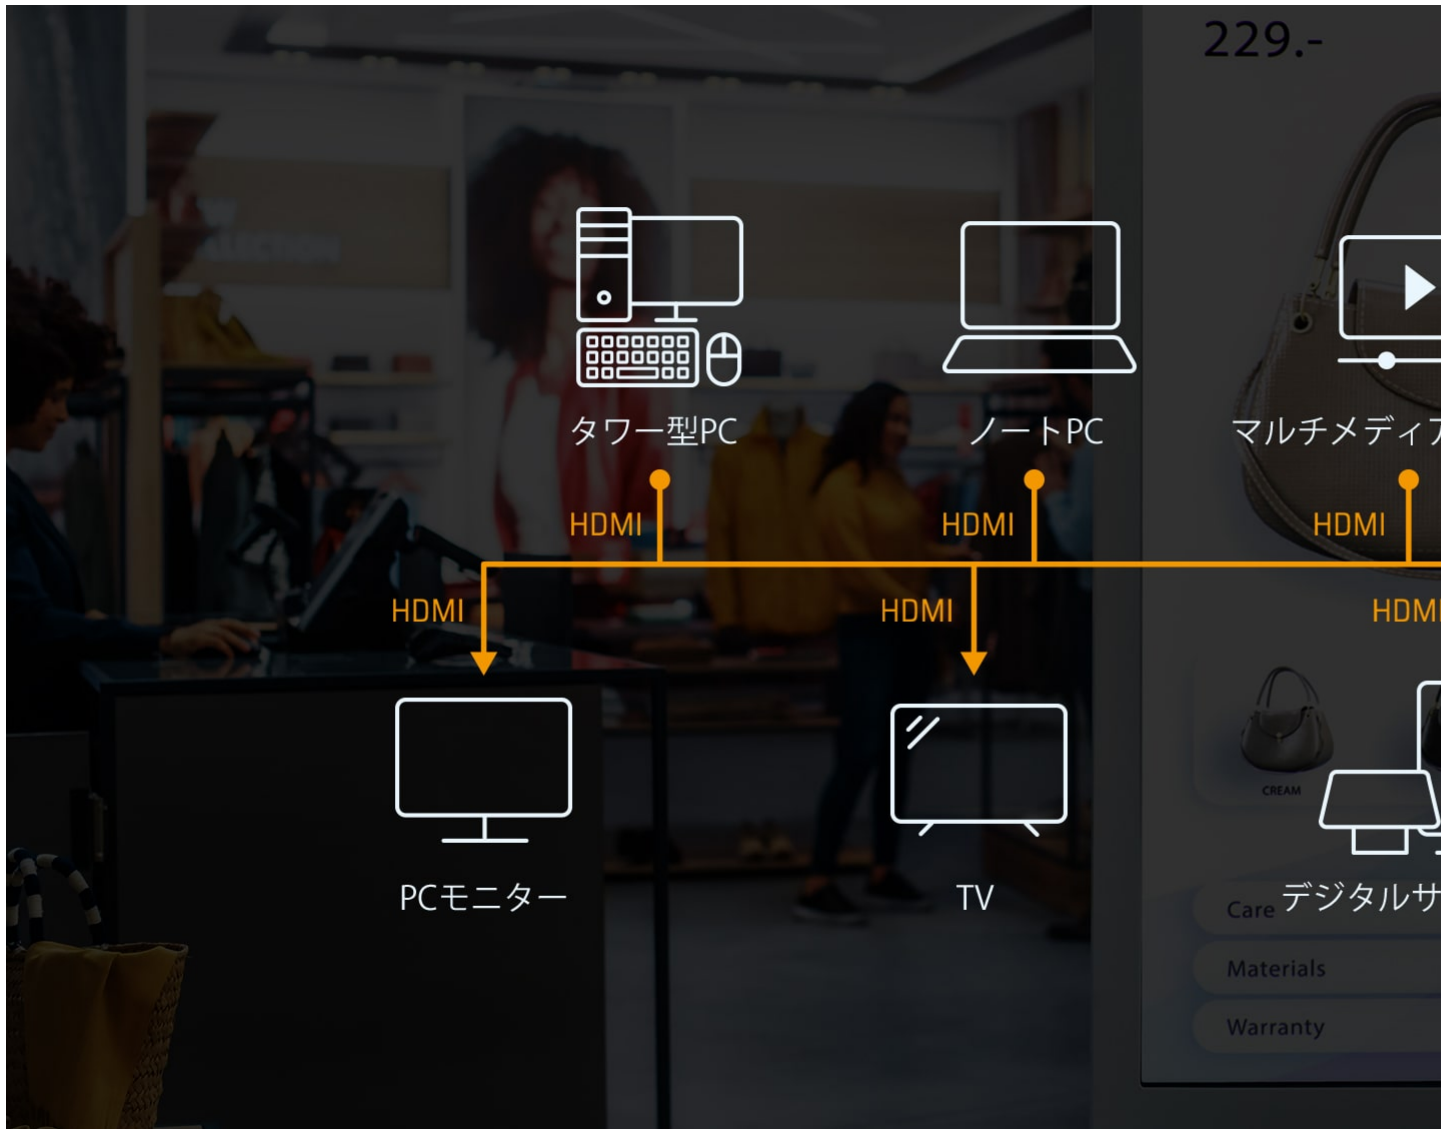

- 高い技術で作られた高品質HDMIケーブル
- 電磁干渉下でも高い安定性を維持
- 頻繁なホットプラグ接続にも耐える優れた耐久性

ATENのフェアアイパターン

他社のフェアアイパターン

導入例

- 1.
- 2.
- 3.

オフィス

自宅

[Previous Next](#)