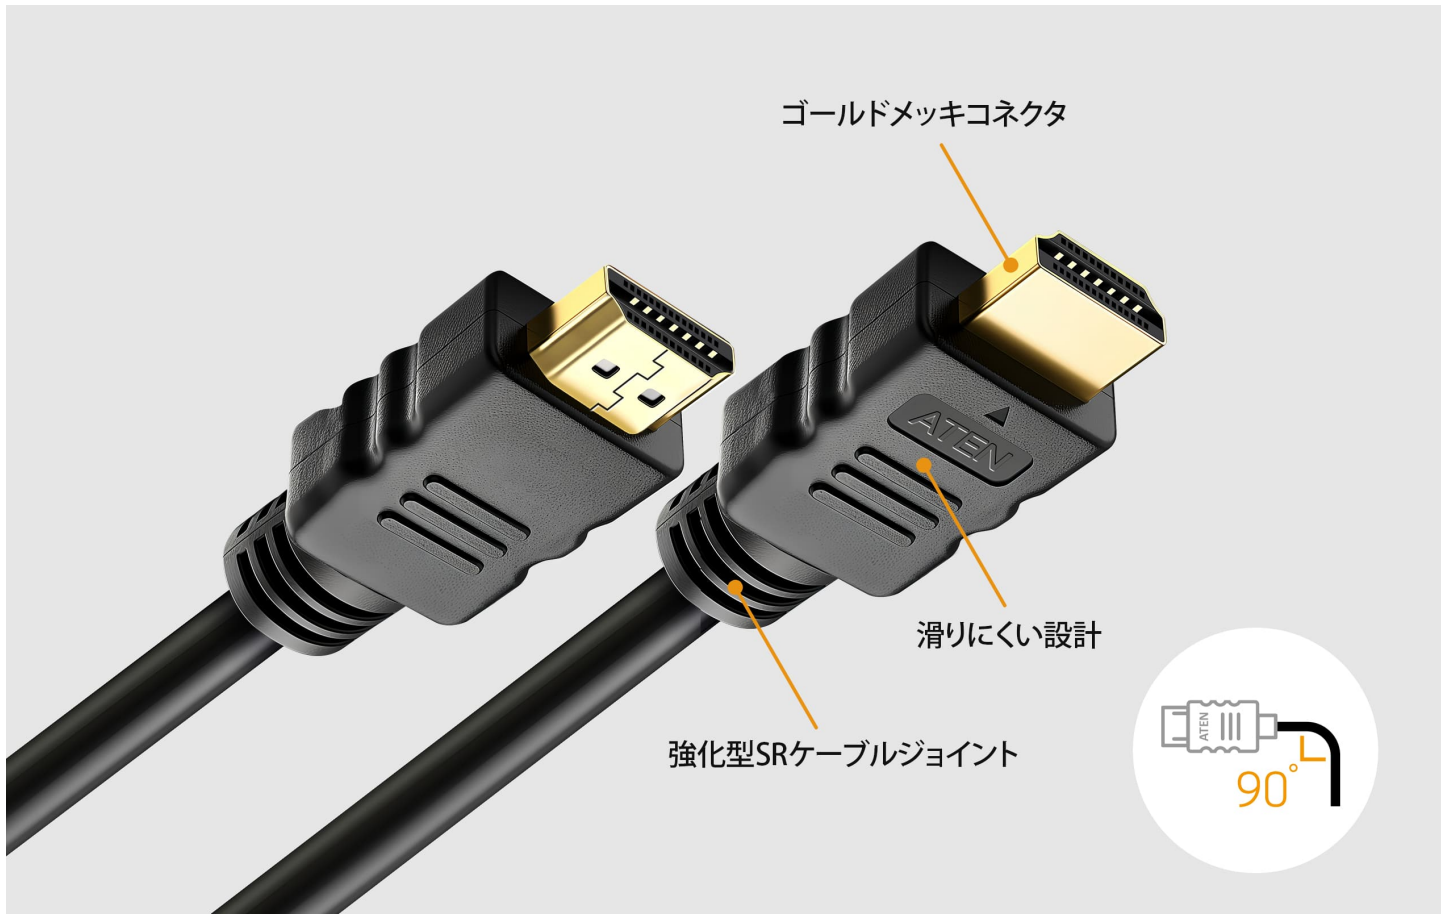

### 3Gbpsの高速データ転送

※HDMIケーブルは18Gbpsで信号を伝送し、ちらつきや残像のない4K60pの映像を鮮明に表現します。

幅広い互換性

ディスプレイデバイス

ソースデバイス

優れた技術で確かな信号伝送性能

業界が認める品質と細部にまでこだわった技術

**TENが保証する最高水準のケーブル品質**