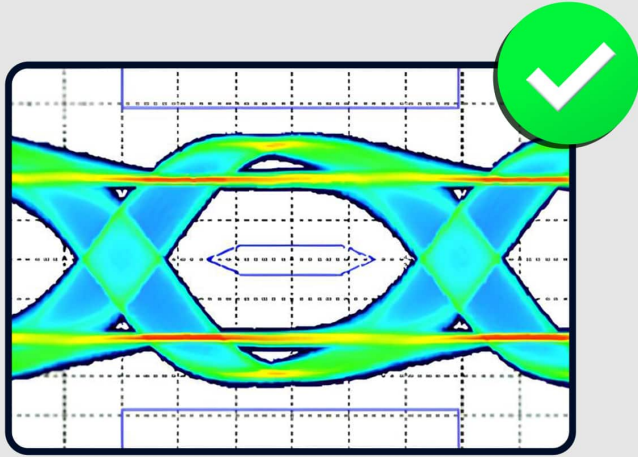

ATENのフェアアイパターン