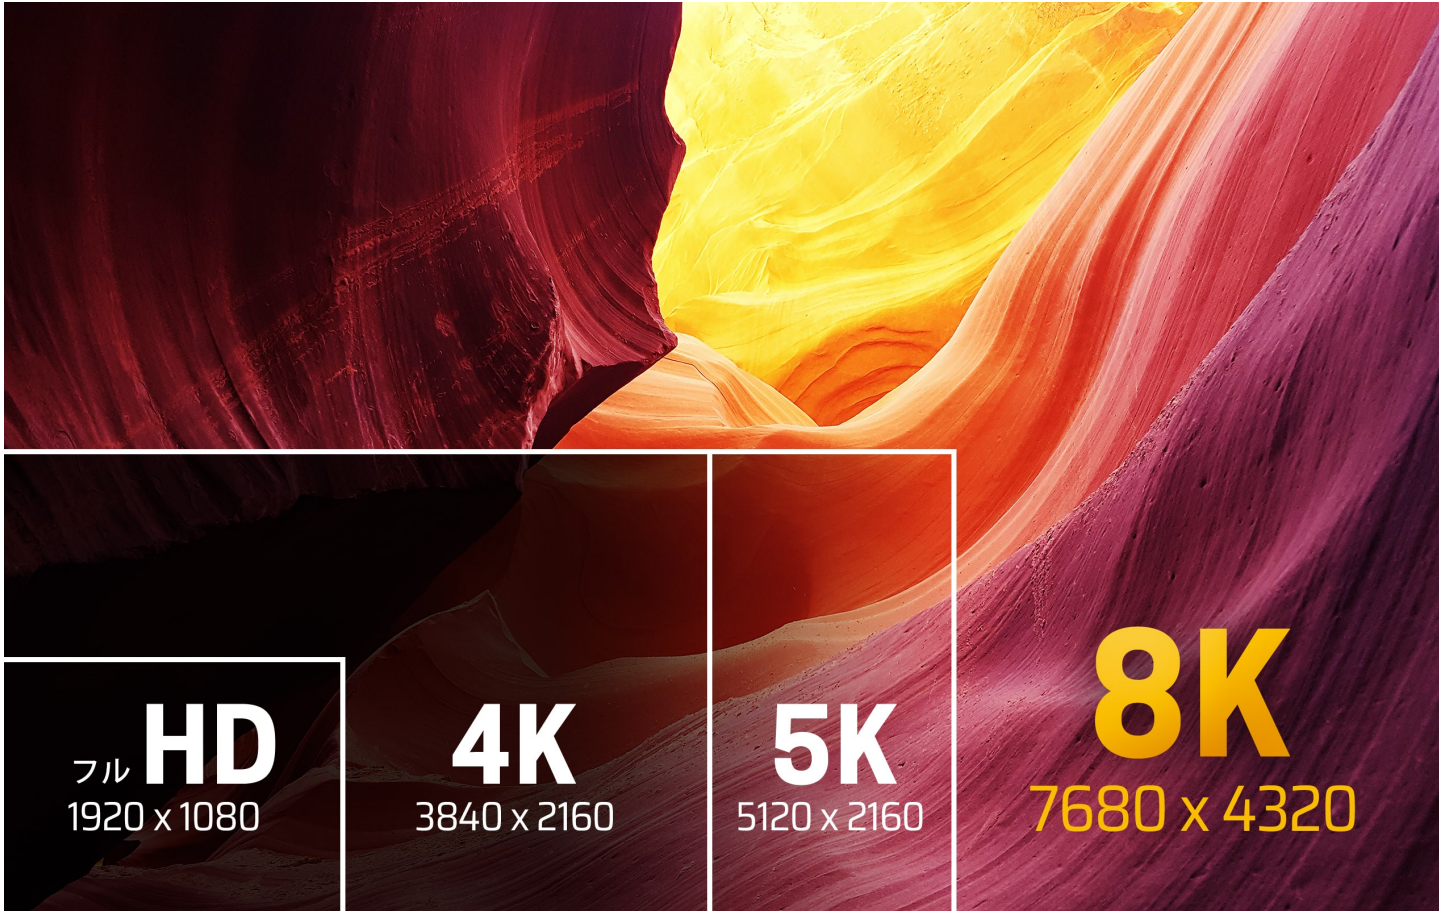

ARCの強化でロスレスな音と映像の没入体験を

RC (エンハンスド・オーディオ・リターン・チャンネル) 搭載のウルトラハイスピードHDMIケーブルは、音と映像の最適な同期を実現します。シンプルなセットアップで、臨場感あふれる音と映像が没入感を演出します。