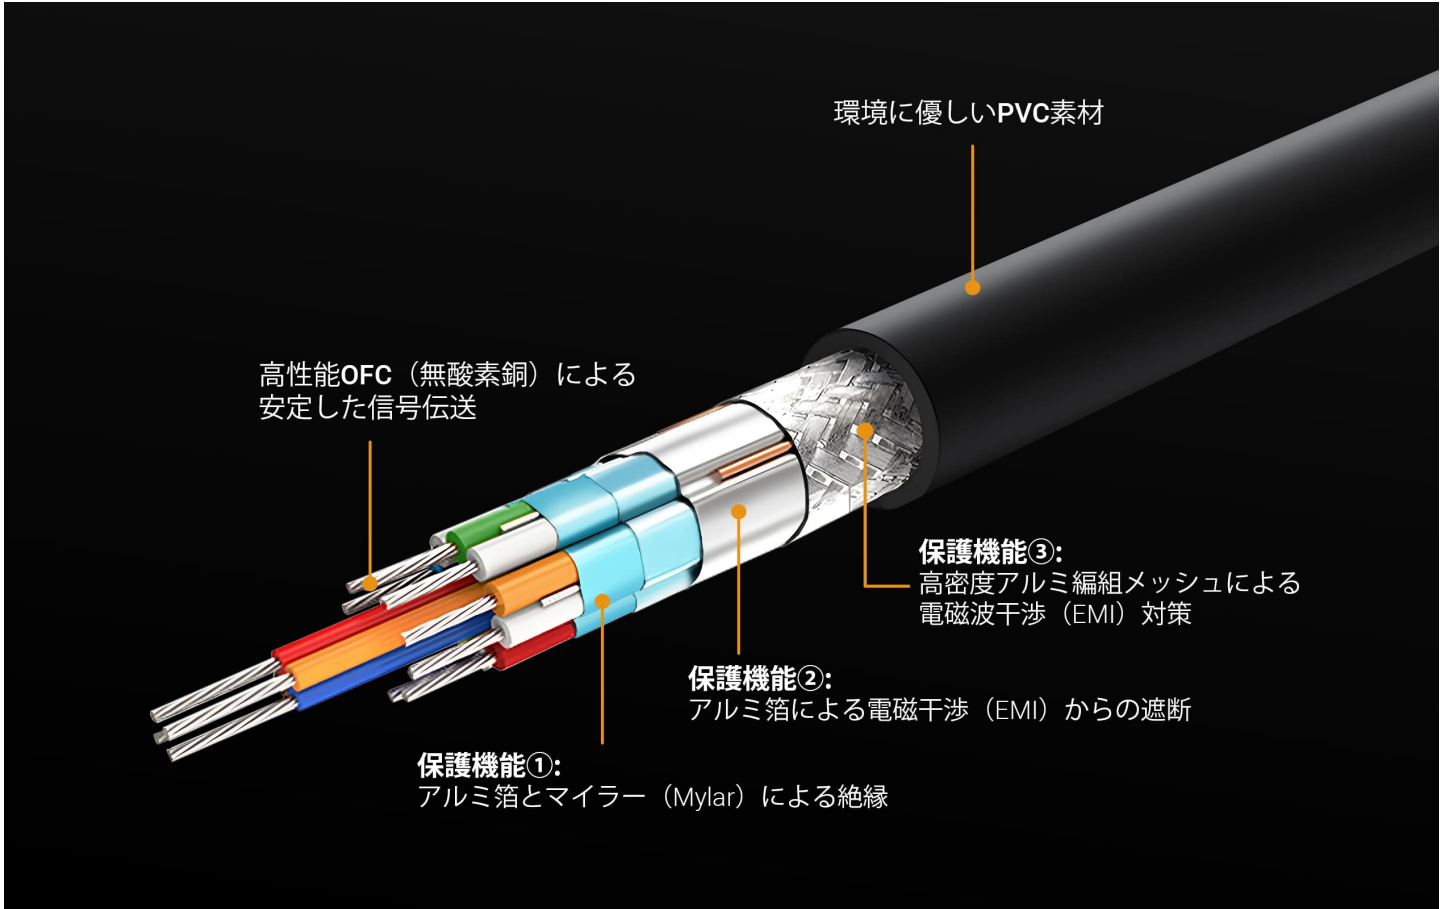

幅広い互換性

ディスプレイデバイス

- 8K
TV / HDTV(高精細テレビ)
- 4K@120
モニター
- プロジェクター
- ビデオウォール

- PC
- ノートパソコン
- TV Box
- ゲーム

ソースデバイス

業界が認める品質と細部にまでこだわった技術

導入例

- 1.
- 2.
- 3.