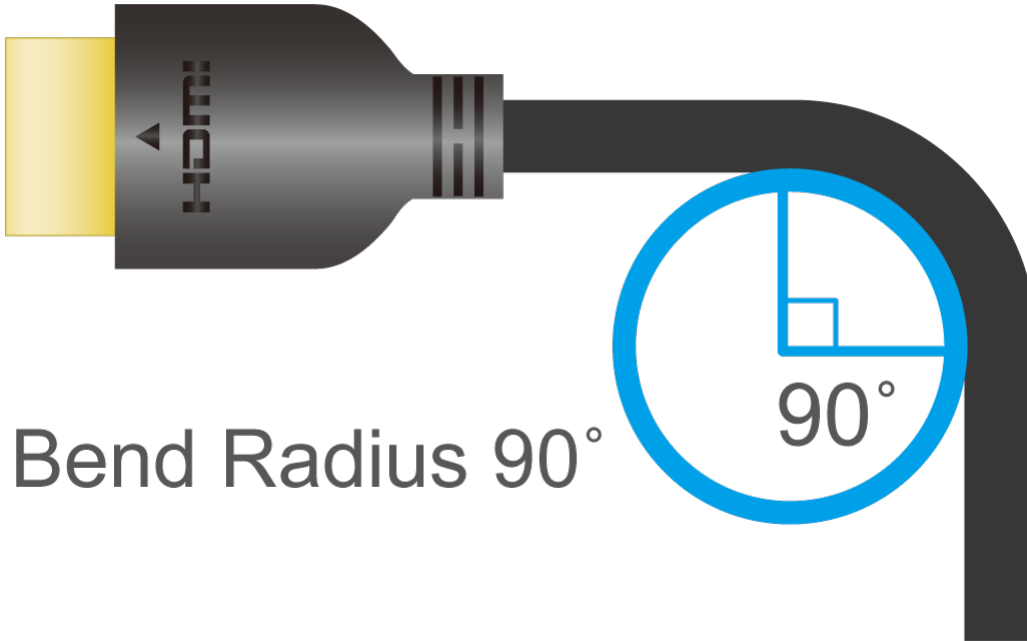

構成図

ATEN International Co., Ltd.

3F., No. 125, Sec. 2, Datong Rd., Sijhih District., New Taipei City 221, Taiwan
Phone: 886-2-8692-6789 Fax: 886-2-8692-6767
www.aten.com E-mail: marketing@aten.com