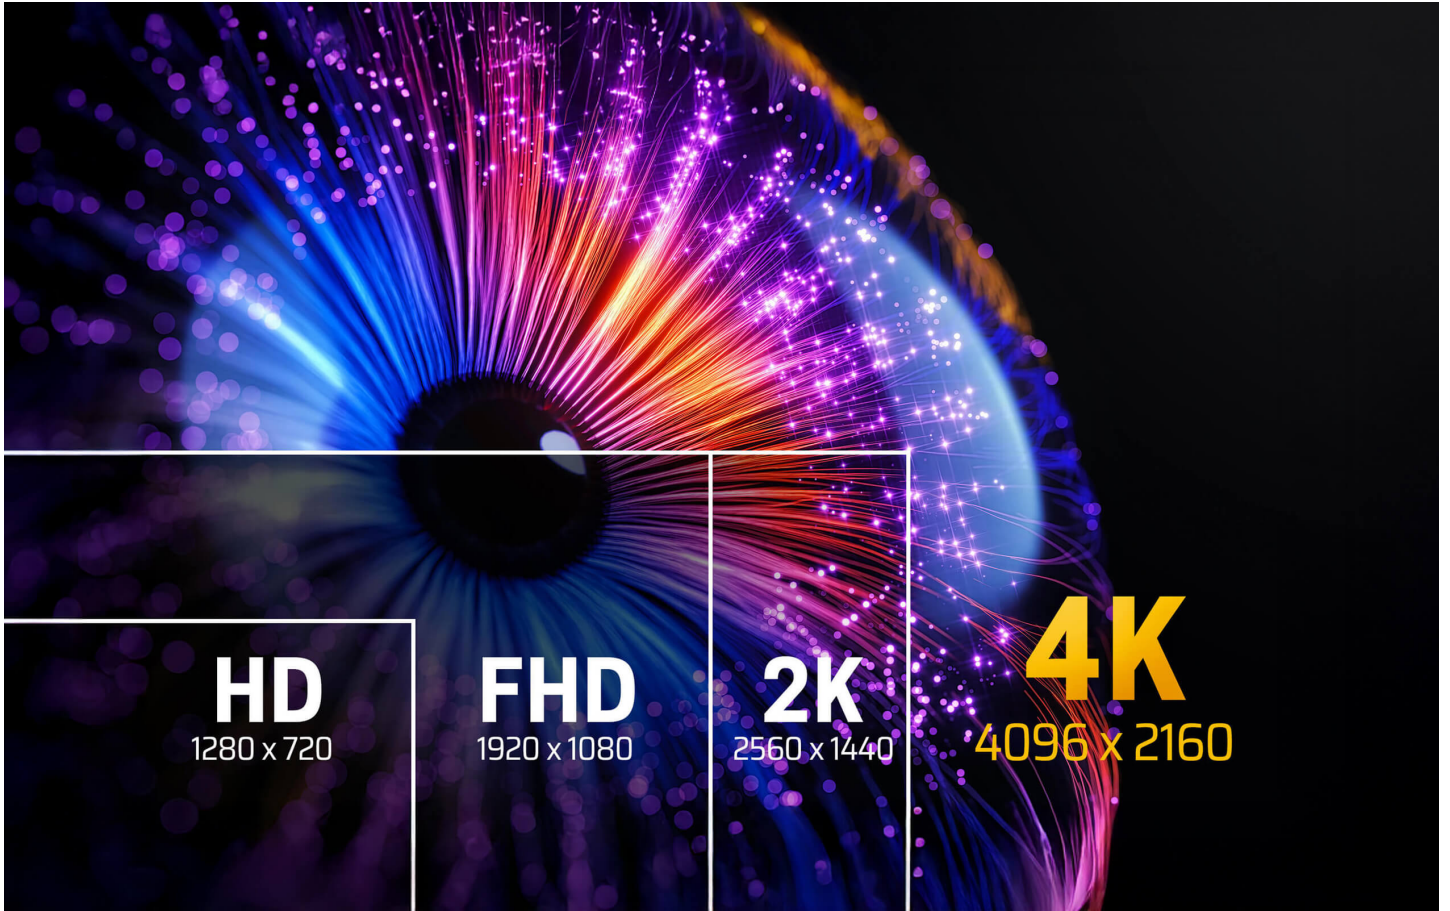

2L-7D02H-1

4K60p対応ハイスピードHDMIケーブル (2m)

高速データ転送で鮮やかな映像を

1 m | 2 m | 3 m

イーサネット対応 4K60p対応ハイスピードHDMIケーブル (2m)

HDMI 2.0 / 4K TRUE HDR / 18 Gbps / HDCP 2.2 / 21:9 アスペクト比 / 90°の屈曲半径

DR機能による4Kの鮮明な映像

60pの鮮明な映像美に加え、HDRがさらに輝度、コントラスト、色域を強化し、鮮やかで鮮明な映像品質を実現します。

音を奪うシネマティックな音と映像の極上体験

- 最大32チャンネルで極上のサラウンドサウンド体験
- 1536 kHzのオーディオサンプリングレートでリアルなオーディオ表現
- ウルトラワイド21:9のアスペクト比で映画館レベルの映像体験

あ、ゲームの世界に飛び込もう！

はっきりとした映像、マルチビュー、モーションブラーの軽減、そして滑らかさの向上により、没入感のある3Dゲーム体験を実現します。

3Gbpsの高速データ転送