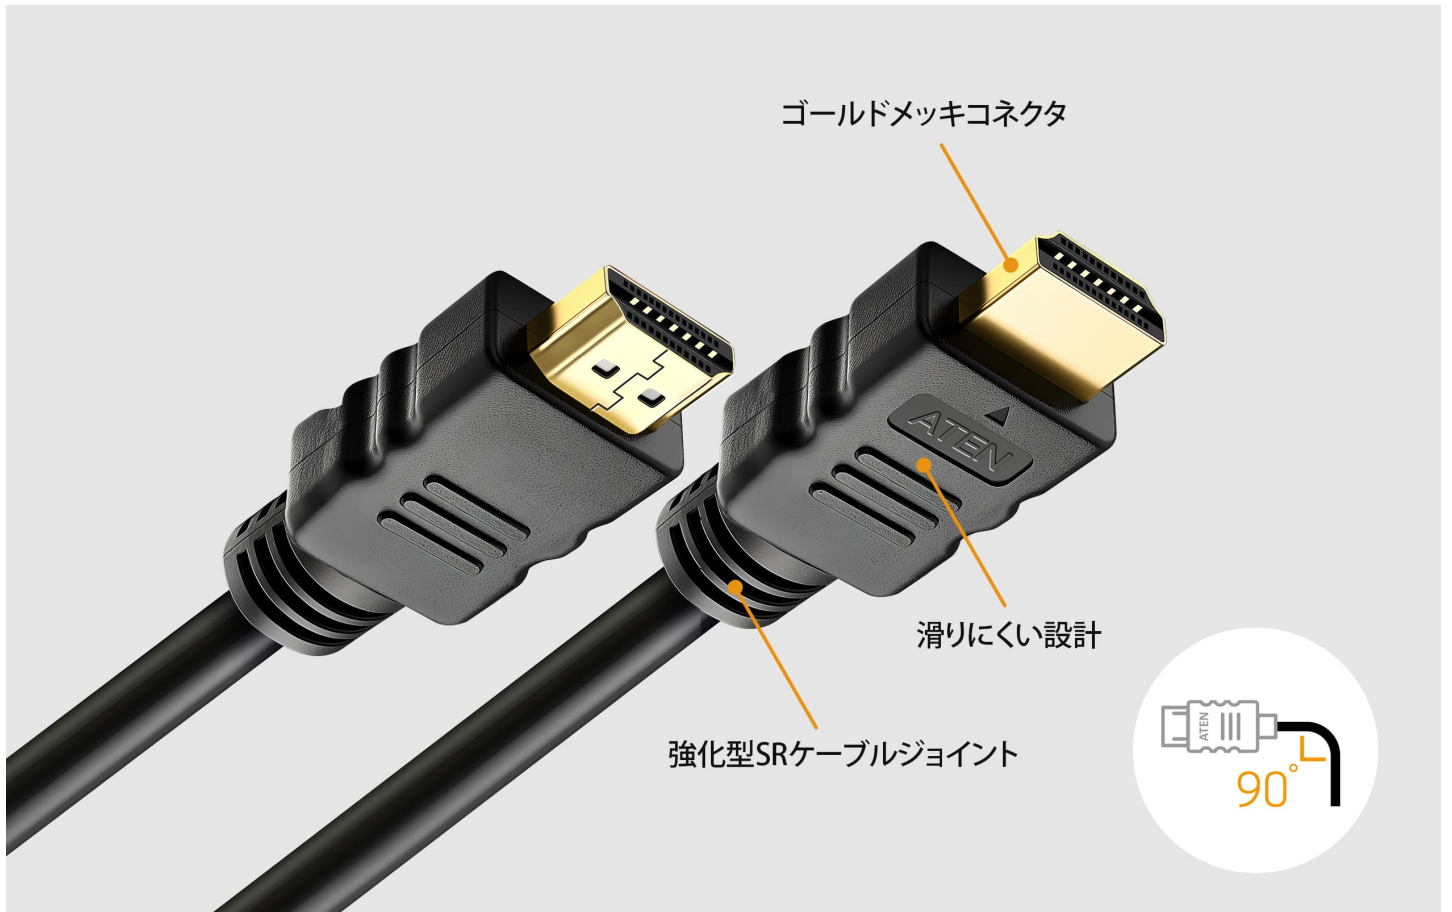

※HDMIケーブルは18Gbpsで信号を伝送し、ちらつきや残像のない4K60pの映像を鮮明に表現します。

幅広い互換性

ディスプレイデバイス

ソースデバイス

優れた技術で確かな信号伝送性能

業界が認める品質と細部にまでこだわった技術

TENが保証する最高水準のケーブル品質

- 高い技術で作られた高品質HDMIケーブル
- 電磁干渉下でも高い安定性を維持
- 頻繁なホットプラグ接続にも耐える優れた耐久性