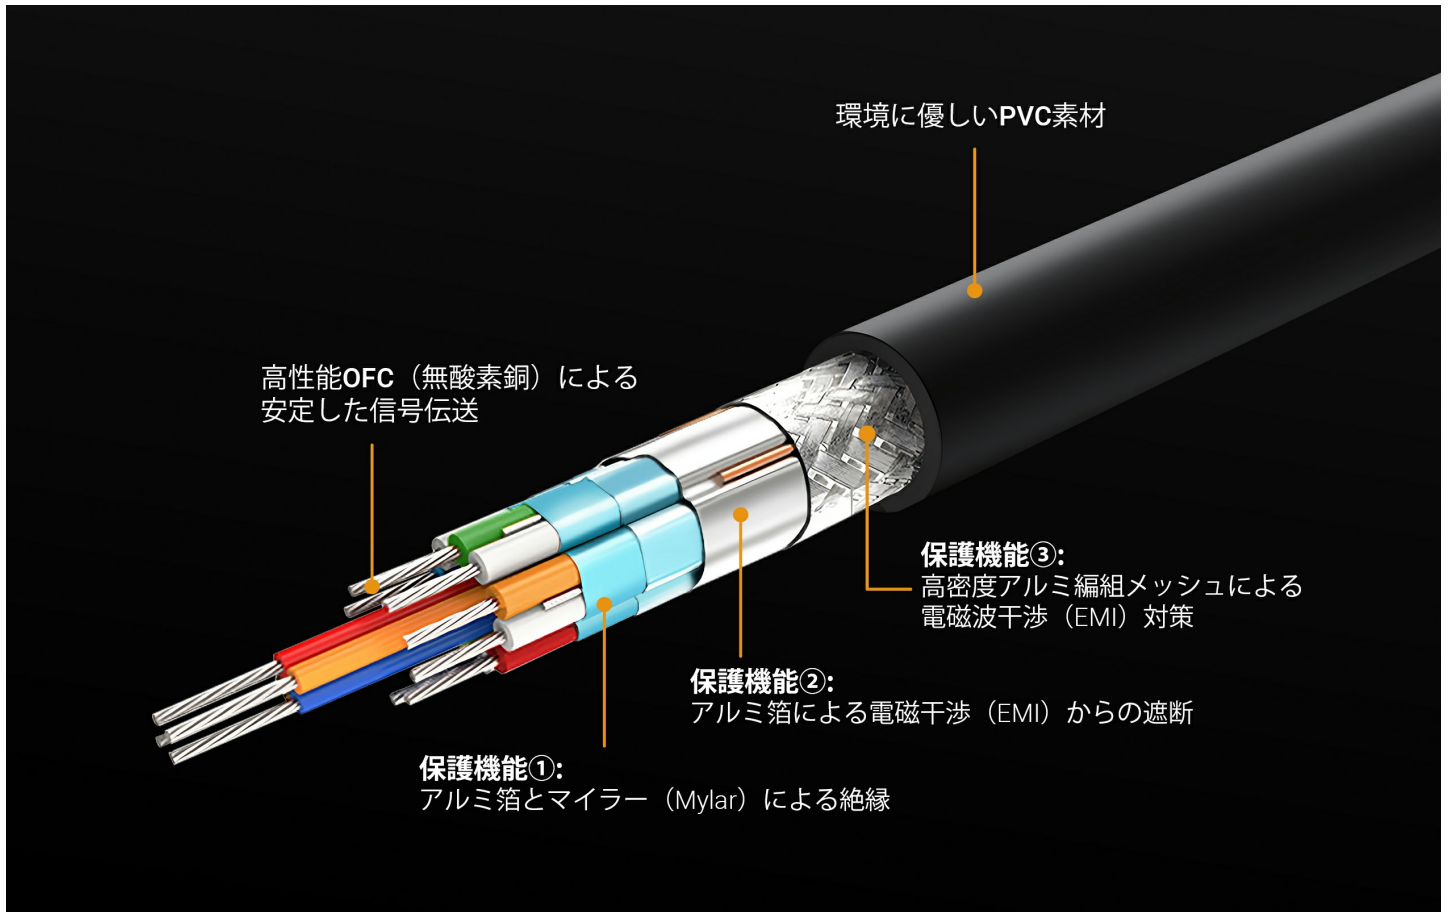

※HDMIケーブルは18Gbpsで信号を伝送し、ちらつきや残像のない4K60pの映像を鮮明に表現します。

幅広い互換性

ディスプレイデバイス

ソースデバイス

優れた技術で確かな信号伝送性能

業界が認める品質と細部にまでこだわった技術

TENが保証する最高水準のケーブル品質

- 高い技術で作られた高品質HDMIケーブル
- 電磁干渉下でも高い安定性を維持
- 頻繁なホットプラグ接続にも耐える優れた耐久性