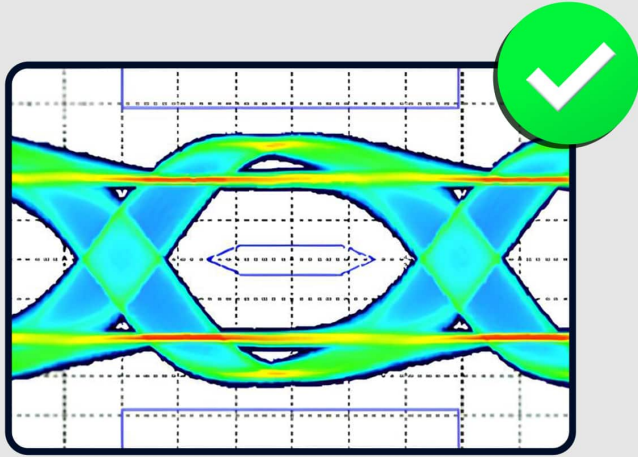

※HDMIケーブルは18Gbpsで信号を伝送し、ちらつきや残像のない4K60pの映像を鮮明に表現します。

幅広い互換性

ディスプレイデバイス

ソースデバイス

優れた技術で確かな信号伝送性能

業界が認める品質と細部にまでこだわった技術

TENが保証する最高水準のケーブル品質

- 高い技術で作られた高品質HDMIケーブル
- 電磁干渉下でも高い安定性を維持
- 頻繁なホットプラグ接続にも耐える優れた耐久性