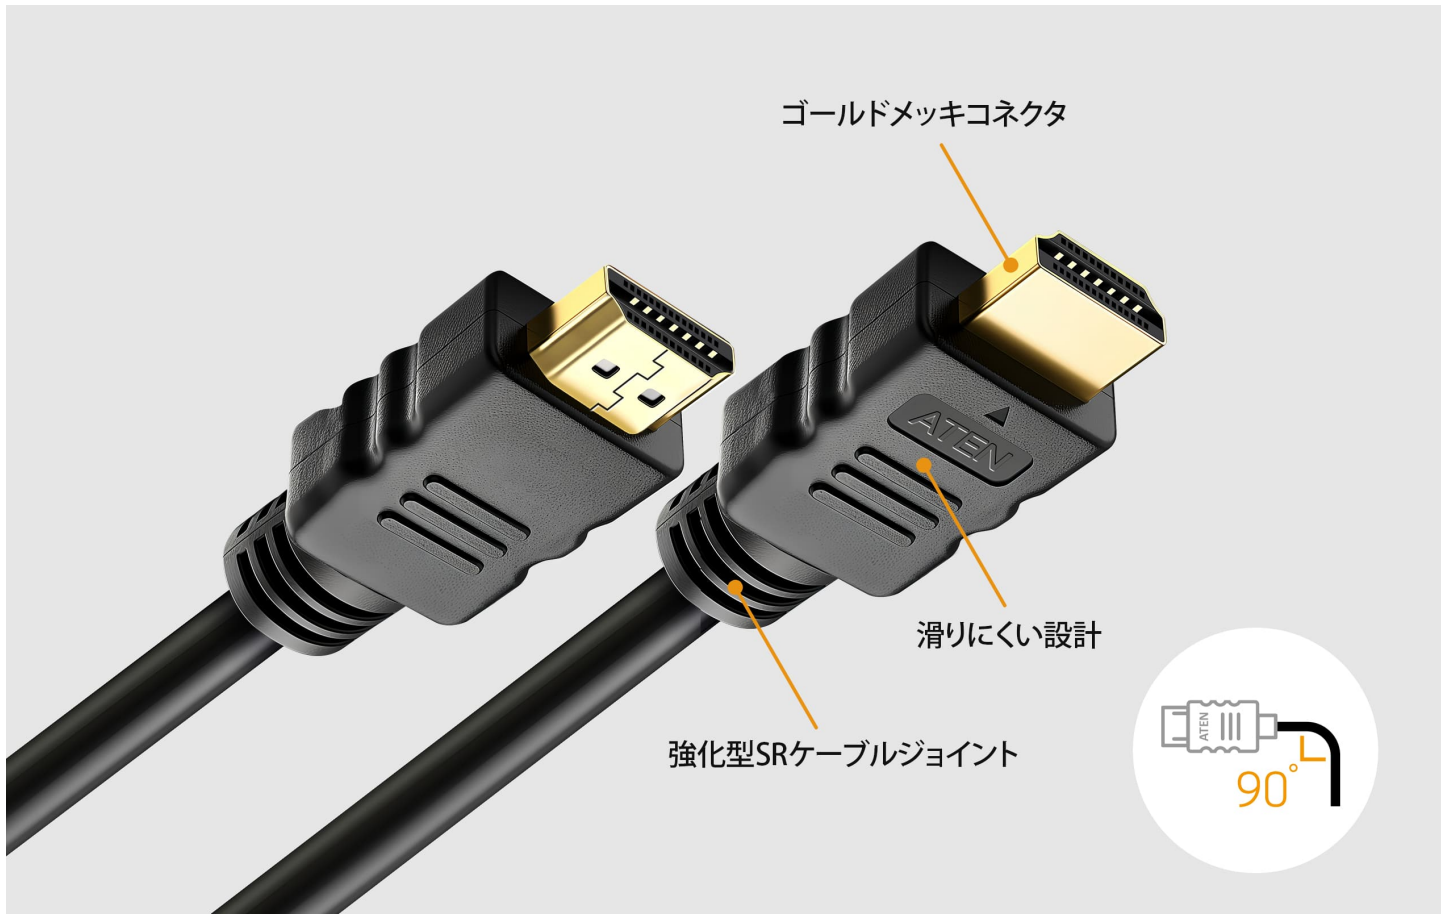

※HDMIケーブルは18Gbpsで信号を伝送し、ちらつきや残像のない4K60pの映像を鮮明に表現します。

幅広い互換性

ディスプレイデバイス

- TV / HDTV(高精細テレビ)
- 4K モニター
- プロジェクター
- ビデオウォール

- PC
- ノートパソコン
- TV Box
- ゲーム

ソースデバイス

優れた技術で確かな信号伝送性能

業界が認める品質と細部にまでこだわった技術