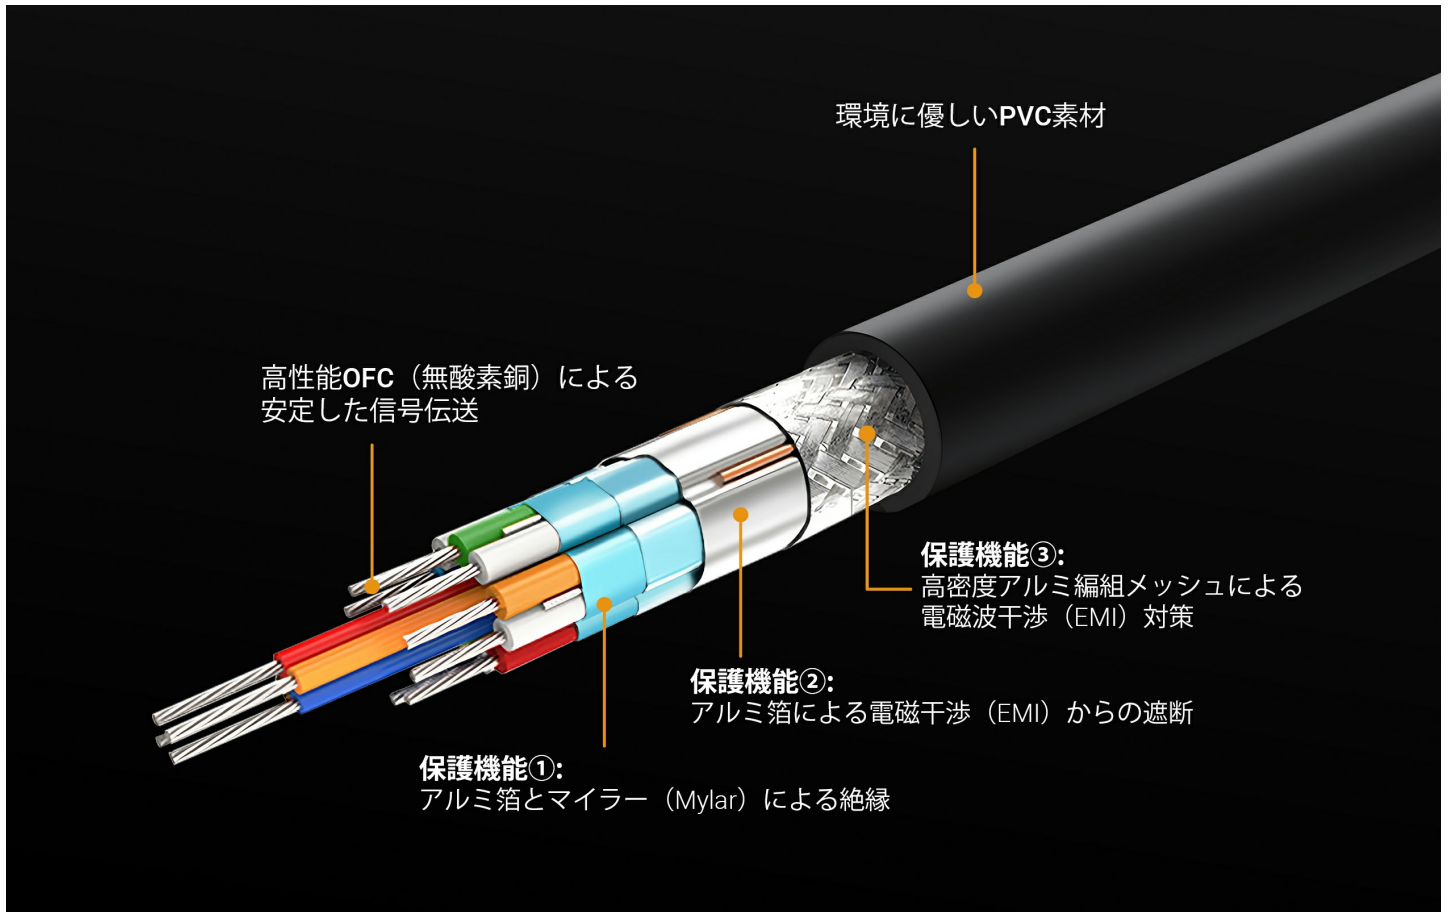

※HDMIケーブルは18Gbpsで信号を伝送し、ちらつきや残像のない4K60pの映像を鮮明に表現します。

幅広い互換性

ディスプレイデバイス

- TV / HDTV(高精細テレビ)
- 4K モニター
- プロジェクター
- ビデオウォール

- PC
- ノートパソコン
- TV Box
- ゲーム

ソースデバイス

優れた技術で確かな信号伝送性能

業界が認める品質と細部にまでこだわった技術