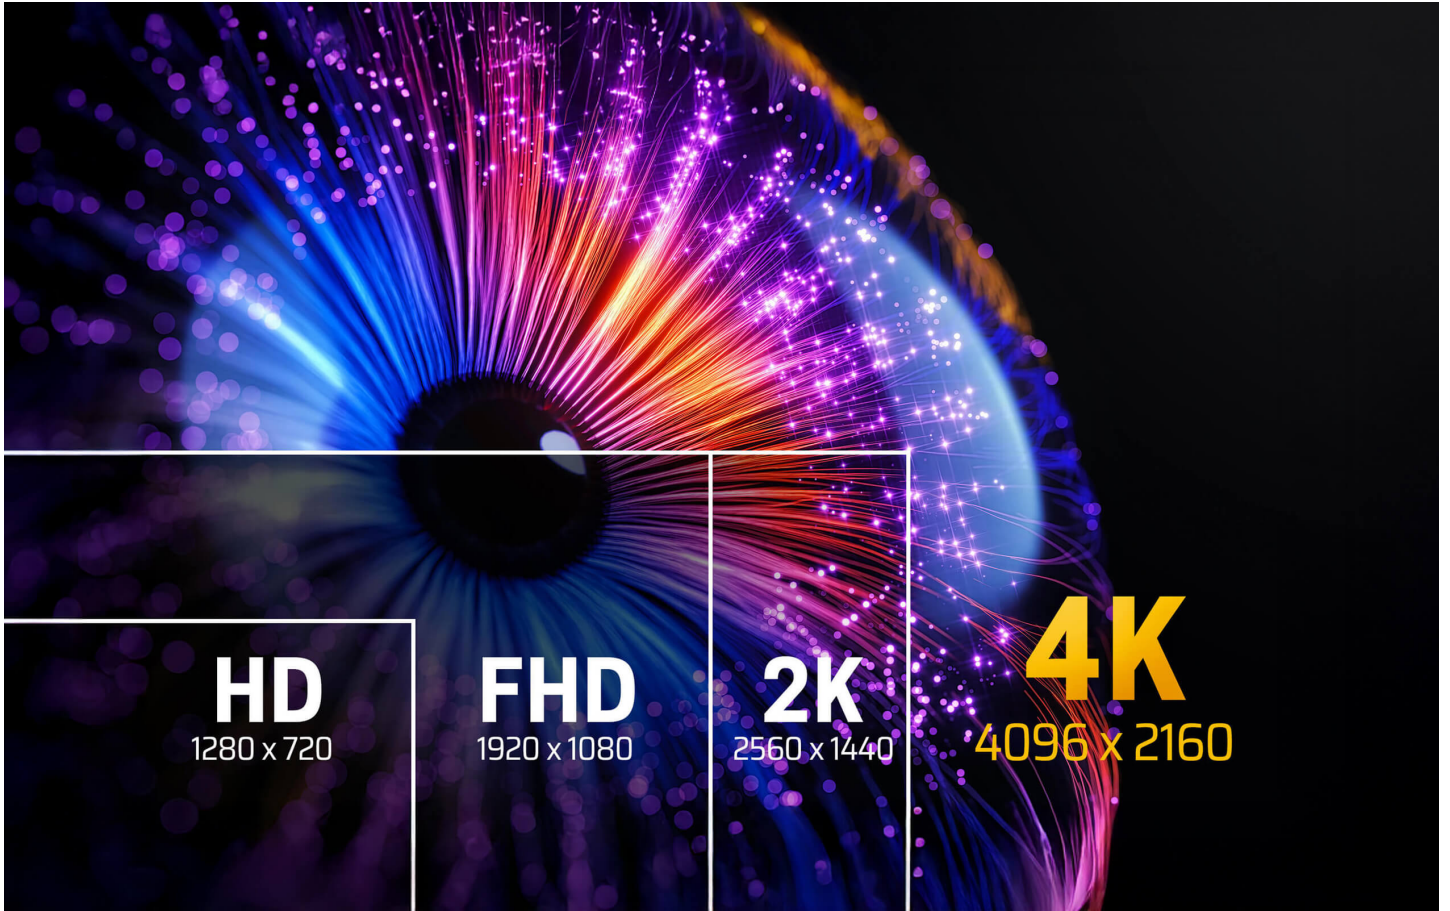

2L-7D01H

4K60p対応ハイスピードHDMIケーブル (1m)

高速データ転送で鮮やかな映像を

1 m | 2 m | 3 m

イーサネット対応 4K60p対応ハイスピードHDMIケーブル (1m)

HDMI 2.0 / 4K TRUE HDR / 18 Gbps / HDCP 2.2 / 21:9 アスペクト比 / 90°の屈曲半径

DR機能による4Kの鮮明な映像

60pの鮮明な映像美に加え、HDRがさらに輝度、コントラスト、色域を強化し、鮮やかで鮮明な映像品質を実現します。

音を奪うシネマティックな音と映像の極上体験

- 最大32チャンネルで極上のサラウンドサウンド体験
- 1536 kHzのオーディオサンプリングレートでリアルなオーディオ表現
- ウルトラワイド21:9のアスペクト比で映画館レベルの映像体験

あ、ゲームの世界に飛び込もう！

はっきりとした映像、マルチビュー、モーションブラーの軽減、そして滑らかさの向上により、没入感のある3Dゲーム体験を実現します。

3Gbpsの高速データ転送

※HDMIケーブルは18Gbpsで信号を伝送し、ちらつきや残像のない4K60pの映像を鮮明に表現します。

幅広い互換性

ディスプレイデバイス

- TV / HDTV(高精細テレビ)
- 4K モニター
- プロジェクター
- ビデオウォール

- PC
- ノートパソコン
- TV Box
- ゲーム

ソースデバイス

優れた技術で確かな信号伝送性能

業界が認める品質と細部にまでこだわった技術