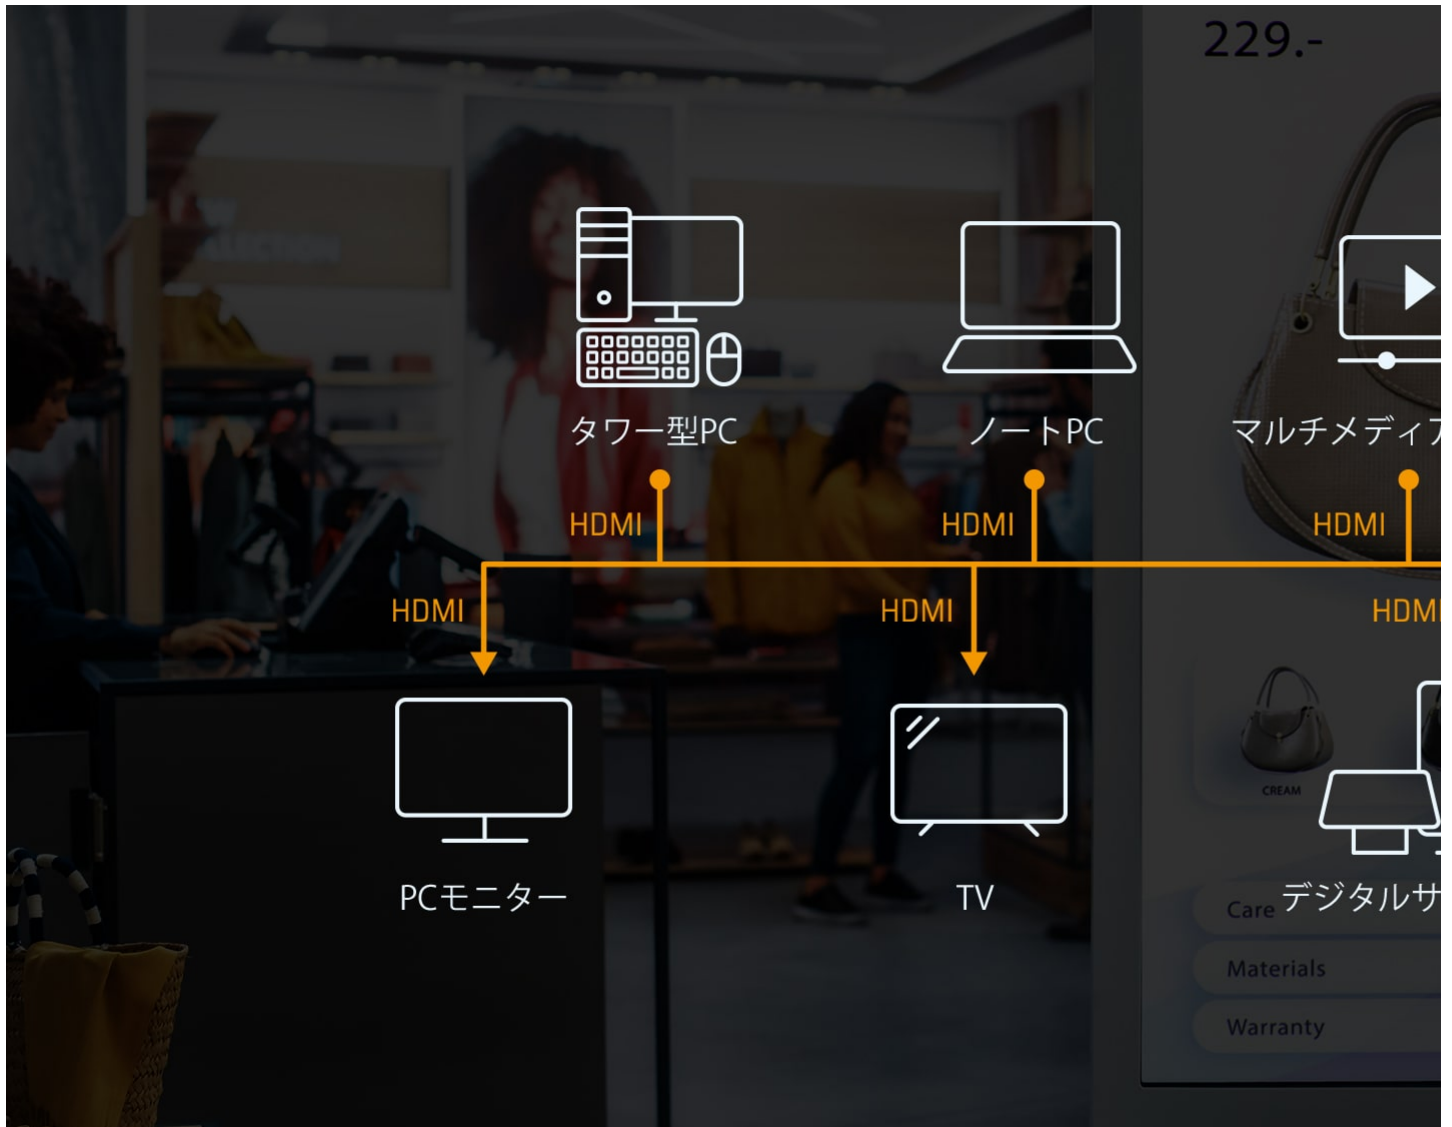

TENが保証する最高水準のケーブル品質

- 高い技術で作られた高品質HDMIケーブル
- 電磁干渉下でも高い安定性を維持
- 頻繁なホットプラグ接続にも耐える優れた耐久性

ATENのフェアアイパターン

他社のフェアアイパターン

導入例

- 1.
- 2.
- 3.

オフィス

住宅