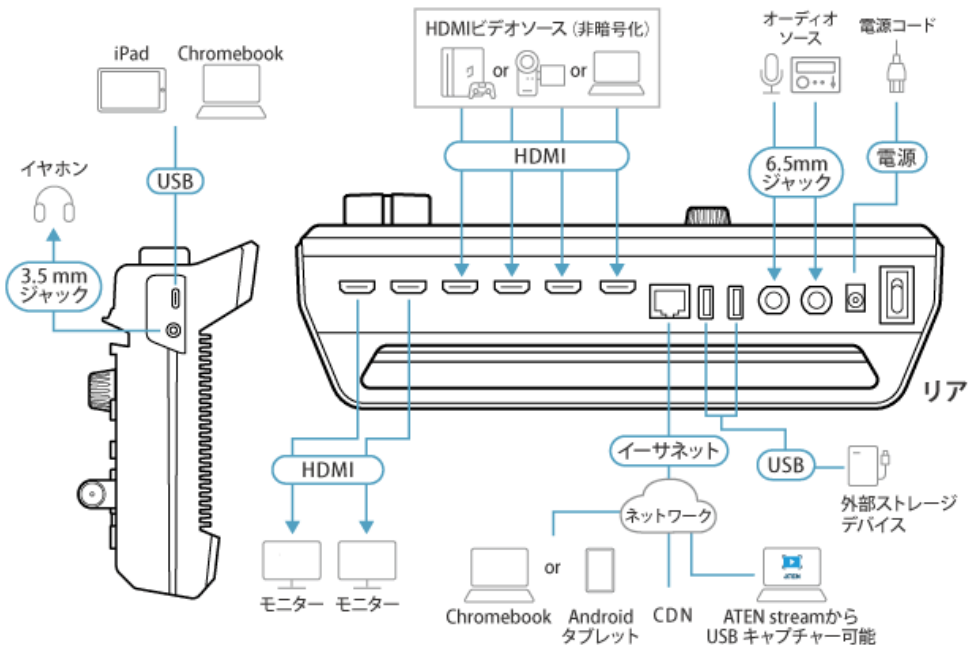

構成図

ATEN International Co., Ltd.

3F., No.125, Sec. 2, Datong Rd., Sijhih District., New Taipei City 221, Taiwan
Phone: 886-2-8692-6789 Fax: 886-2-8692-6767
www.aten.com E-mail: marketing@aten.com

© Copyright 2015 ATEN® International Co., Ltd.
ATEN and the ATEN logo are trademarks of ATEN International Co., Ltd.
All rights reserved. All other trademarks are the property of their respective owners.