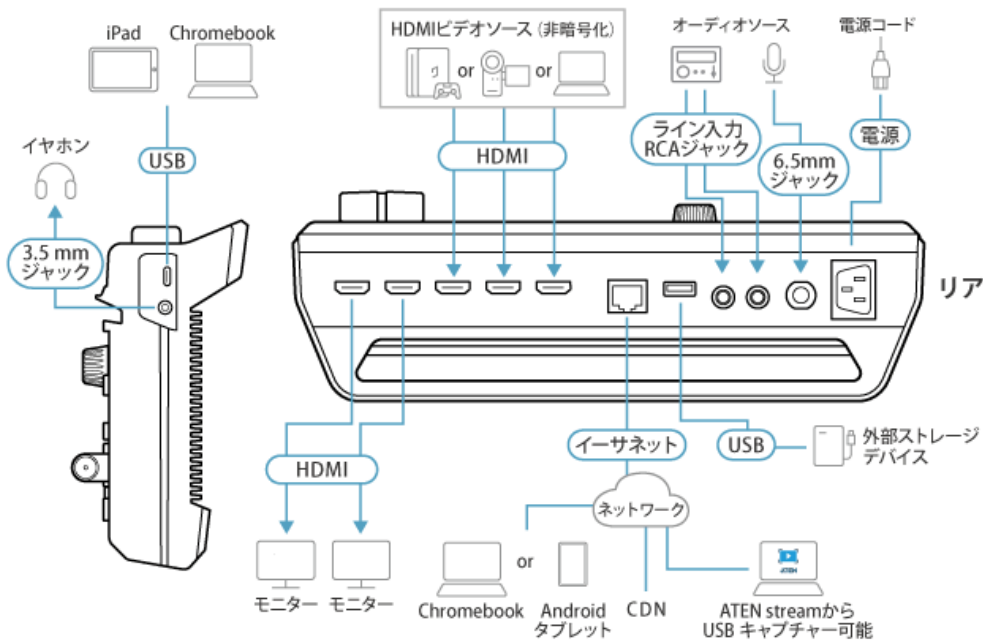

消費電力	AC110V:12.9W:80BTU/h AC220V:12.7W:79BTU/h 注意: ●ワット単位の測定値は、外部負荷がない場合の装置の標準的な消費電力を示します。 ●BTU/h単位での測定値は、デバイスに完全に負荷がかかった状態の消費電力を示します。
本体	
重量	1.89 kg (4.16 lb)
ケース材料	メタル
サイズ (W×D×H)	288.5×190×96.6 mm

構成図