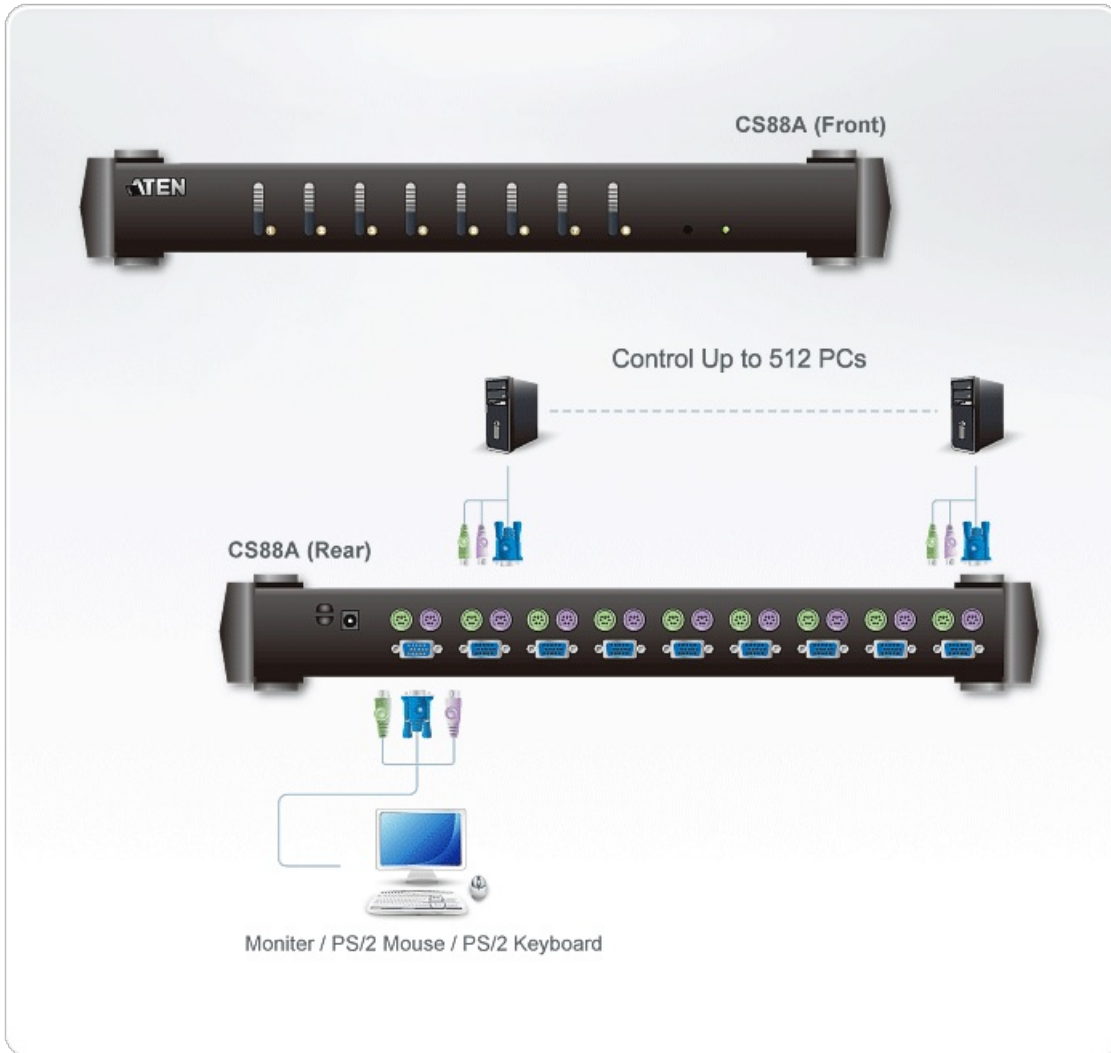

構成図

ATEN International Co., Ltd.

3F., No.125, Sec. 2, Datong Rd., Sijhih District., New Taipei City 221, Taiwan
Phone: 886-2-8692-6789 Fax: 886-2-8692-6767
www.aten.com E-mail: marketing@aten.com

© Copyright 2015 ATEN® International Co., Ltd.
ATEN and the ATEN logo are trademarks of ATEN International Co., Ltd.
All rights reserved. All other trademarks are the property of their
respective owners.