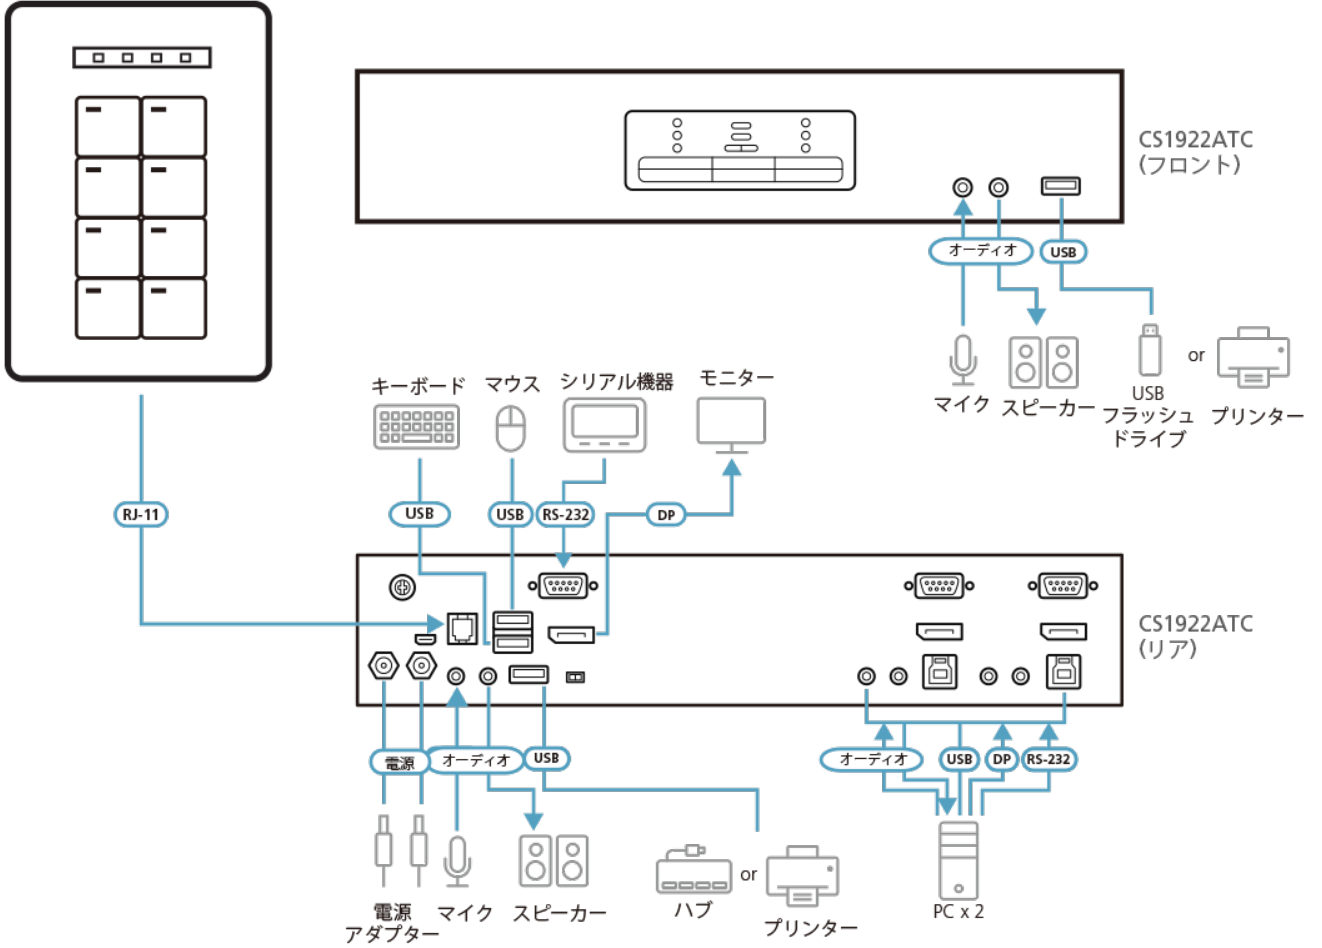

構成図

2XRT-0021G

ATEN International Co., Ltd.

3F., No.125, Sec. 2, Datong Rd., Sijhih District., New Taipei City 221, Taiwan
Phone: 886-2-8692-6789 Fax: 886-2-8692-6767
www.aten.com E-mail: marketing@aten.com

© Copyright 2015 ATEN® International Co., Ltd.
ATEN and the ATEN logo are trademarks of ATEN International Co., Ltd.
All rights reserved. All other trademarks are the property of their respective owners.