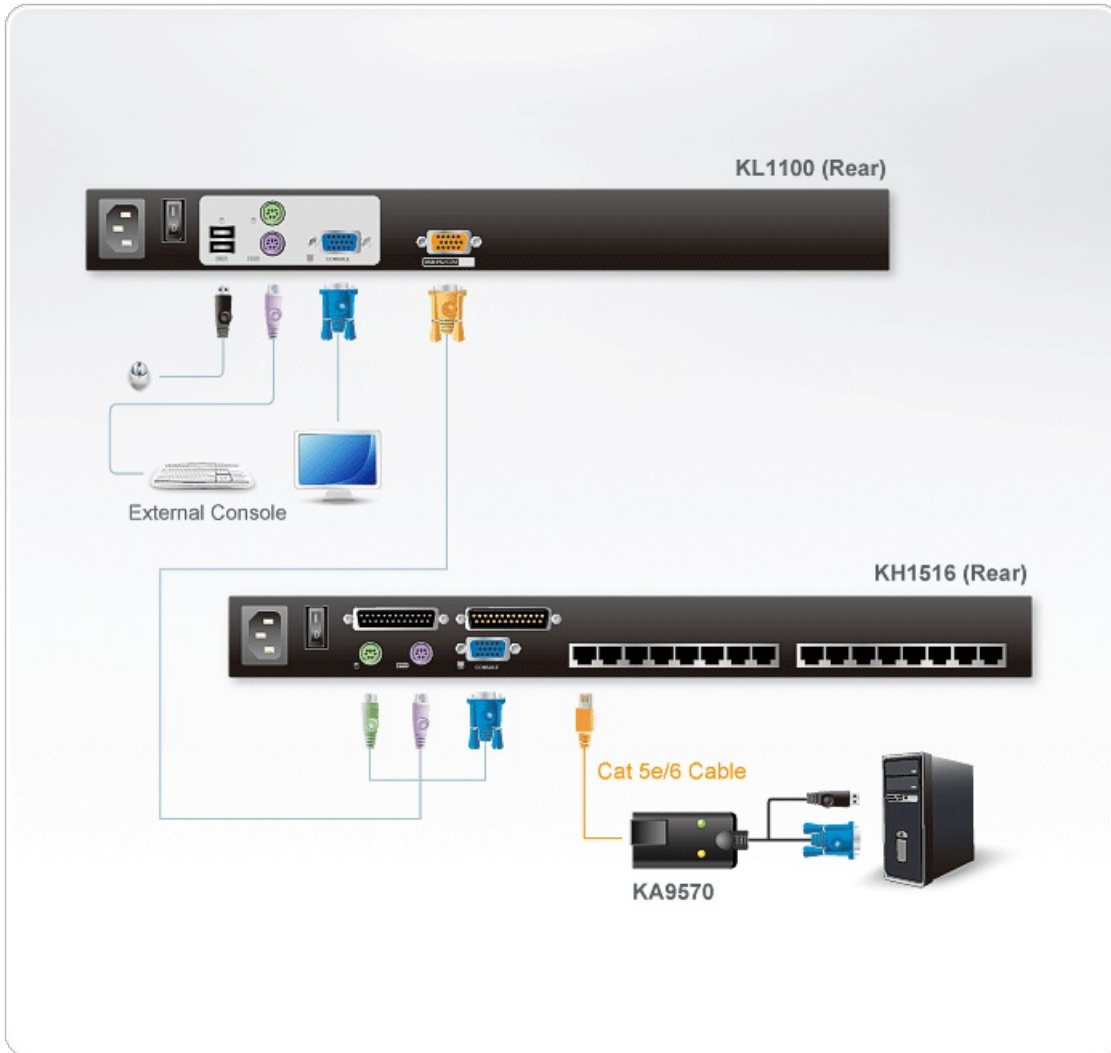

構成図

ATEN International Co., Ltd.

3F., No.125, Sec. 2, Datong Rd., Sijhih District., New Taipei City 221, Taiwan
Phone: 886-2-8692-6789 Fax: 886-2-8692-6767
www.aten.com E-mail: marketing@aten.com

© Copyright 2015 ATEN® International Co., Ltd.
ATEN and the ATEN logo are trademarks of ATEN International Co., Ltd.
All rights reserved. All other trademarks are the property of their
respective owners.