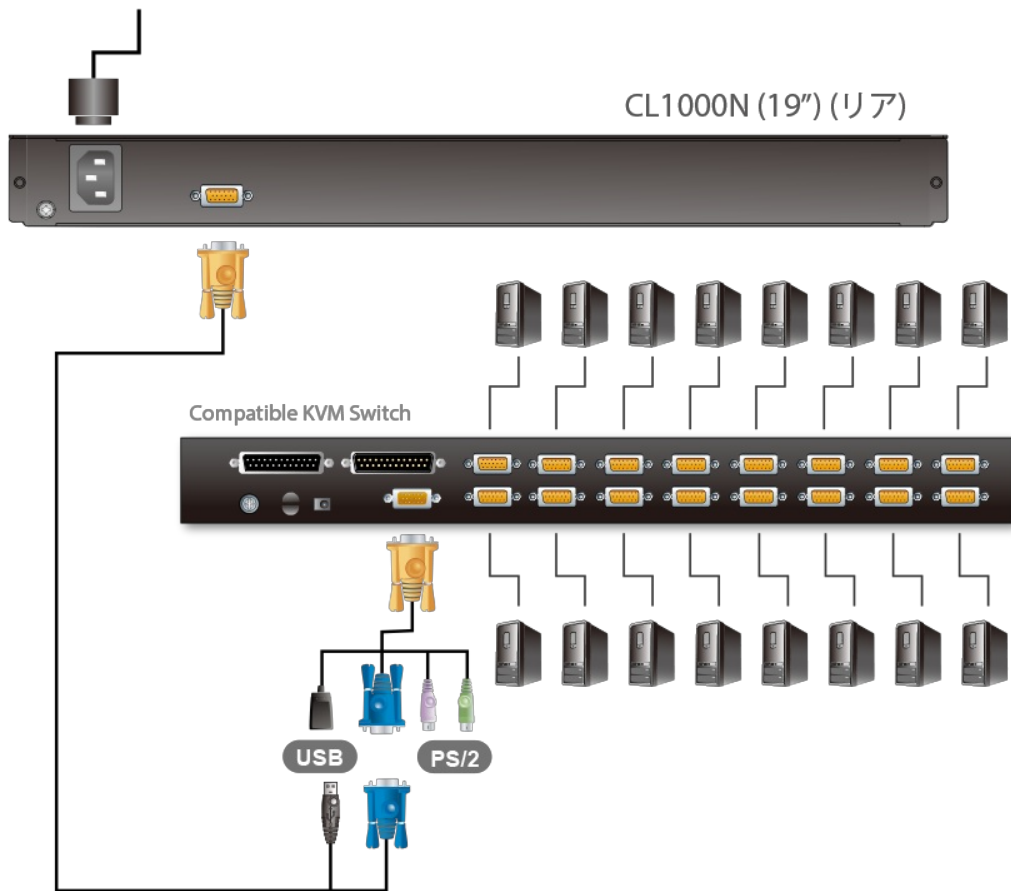

対応KVMケーブル	《PS/2 KVMケーブル》 2L-5201P (1.2m) 2L-5202P (1.8m) 2L-5203P (3m) 2L-5206P (6m) 2L-5210P (10m) 《USB KVMケーブル》 2L-5202UP (1.8m) 2L-5203UP (3m) 2L-5205UP (5m) 2L-5206UP (6m) * 注意：標準でUSBケーブル2L-5202UP(1.8m)×1が付属しています。

構成図

ATEN International Co., Ltd.

3F., No.125, Sec. 2, Datong Rd., Sijhih District., New Taipei City 221, Taiwan
Phone: 886-2-8692-6789 Fax: 886-2-8692-6767
www.aten.com E-mail: marketing@aten.com