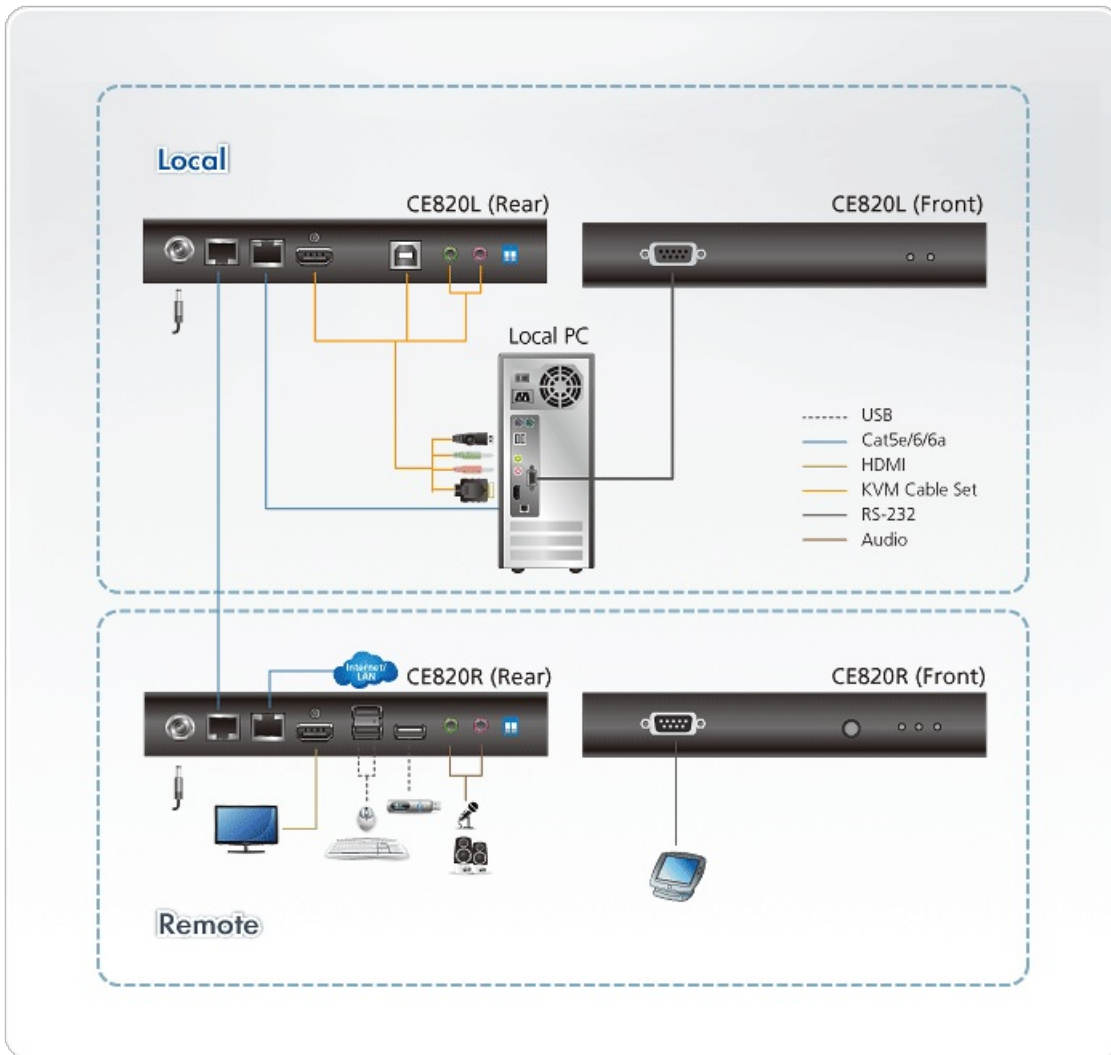

構成図

ATEN International Co., Ltd.

3F., No.125, Sec. 2, Datong Rd., Sijhih District., New Taipei City 221, Taiwan
Phone: 886-2-8692-6789 Fax: 886-2-8692-6767
www.aten.com E-mail: marketing@aten.com

© Copyright 2015 ATEN® International Co., Ltd.
ATEN and the ATEN logo are trademarks of ATEN International Co., Ltd.
All rights reserved. All other trademarks are the property of their
respective owners.