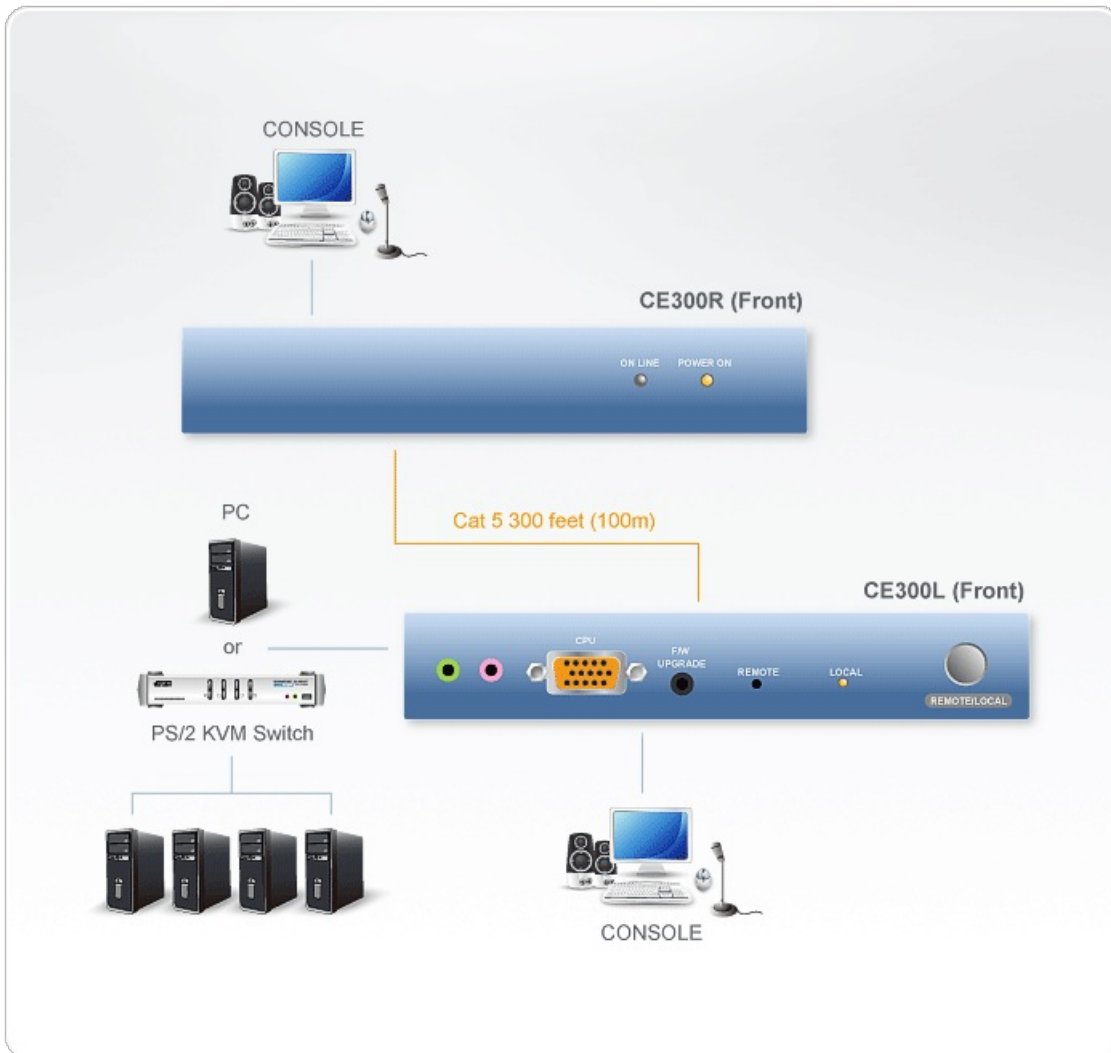

## CE300

PS/2 オーディオ対応 KVM エクステンダー

※CE300は2012年5月25日に販売終了しました。後継機は[CE350](#) / [CE370](#)になります。

コンソールエクステンダー CE-300はコンピュータとコンソールを最大100m延長することができるユニットです。ローカル/リモートユニット間の接続にはカテゴリ5ケーブルを使用します。CE-300は従来のエクステンダーの機能に加え、ローカル/リモートユニット共にスピーカー/マイクの入出力に対応、またファームウェアアップグレードが可能です。

### 特長

- 最大100m延長可能なコンソールエクステンダー
- ユニット間の接続にはカテゴリ5ケーブルを使用
- オートスキャンモード対応
- VGA解像度 - 1,280×1,024@100m、ローカルユニットのみDDC2B対応
- ※ KVMスイッチと併用する場合はCE-300側オーディオ機能の使用が制限されます。
- ※長距離伝送の場合、弊社 Cat5eケーブルのご使用を推奨致します。

構成図