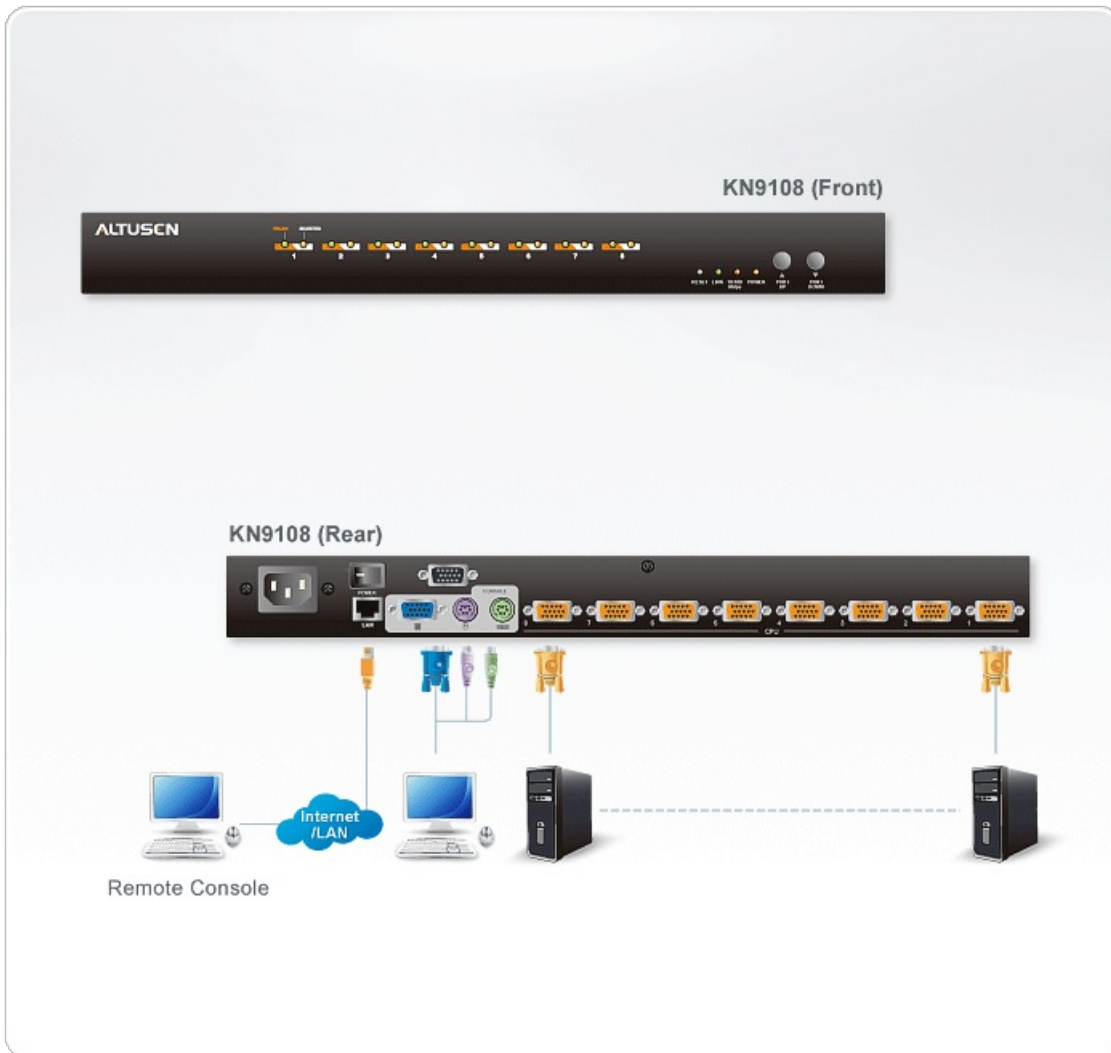

構成図

ATEN International Co., Ltd.

3F., No.125, Sec. 2, Datong Rd., Sijhih District., New Taipei City 221, Taiwan
Phone: 886-2-8692-6789 Fax: 886-2-8692-6767
www.aten.com E-mail: marketing@aten.com

© Copyright 2015 ATEN® International Co., Ltd.
ATEN and the ATEN logo are trademarks of ATEN International Co., Ltd.
All rights reserved. All other trademarks are the property of their respective owners.