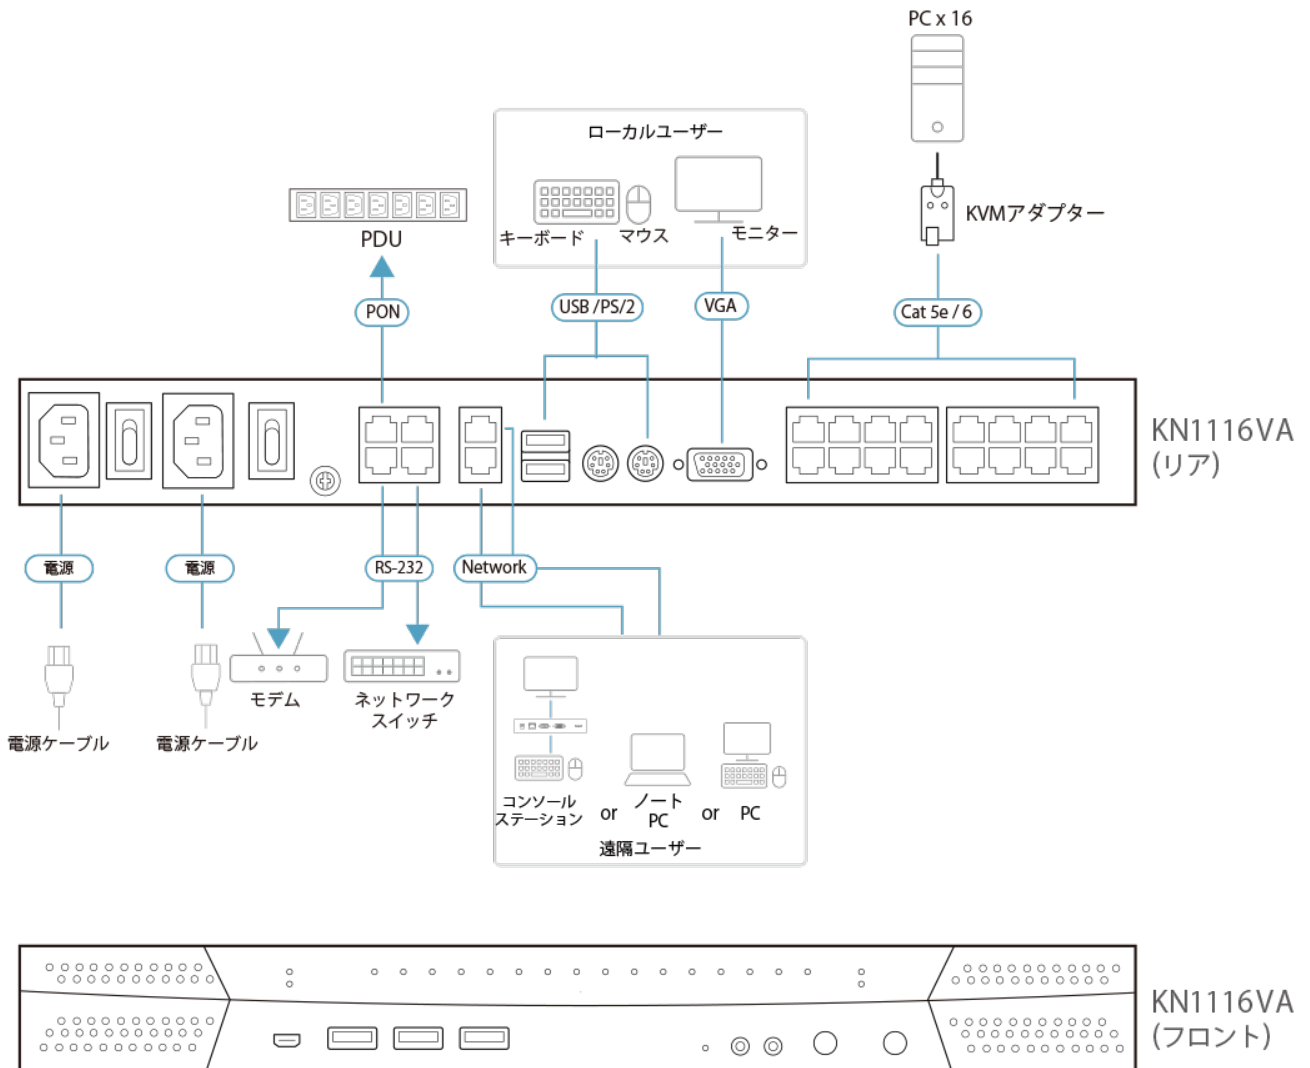

構成図

ATEN International Co., Ltd.

3F., No.125, Sec. 2, Datong Rd., Sijhih District., New Taipei City 221, Taiwan
Phone: 886-2-8692-6789 Fax: 886-2-8692-6767
www.aten.com E-mail: marketing@aten.com