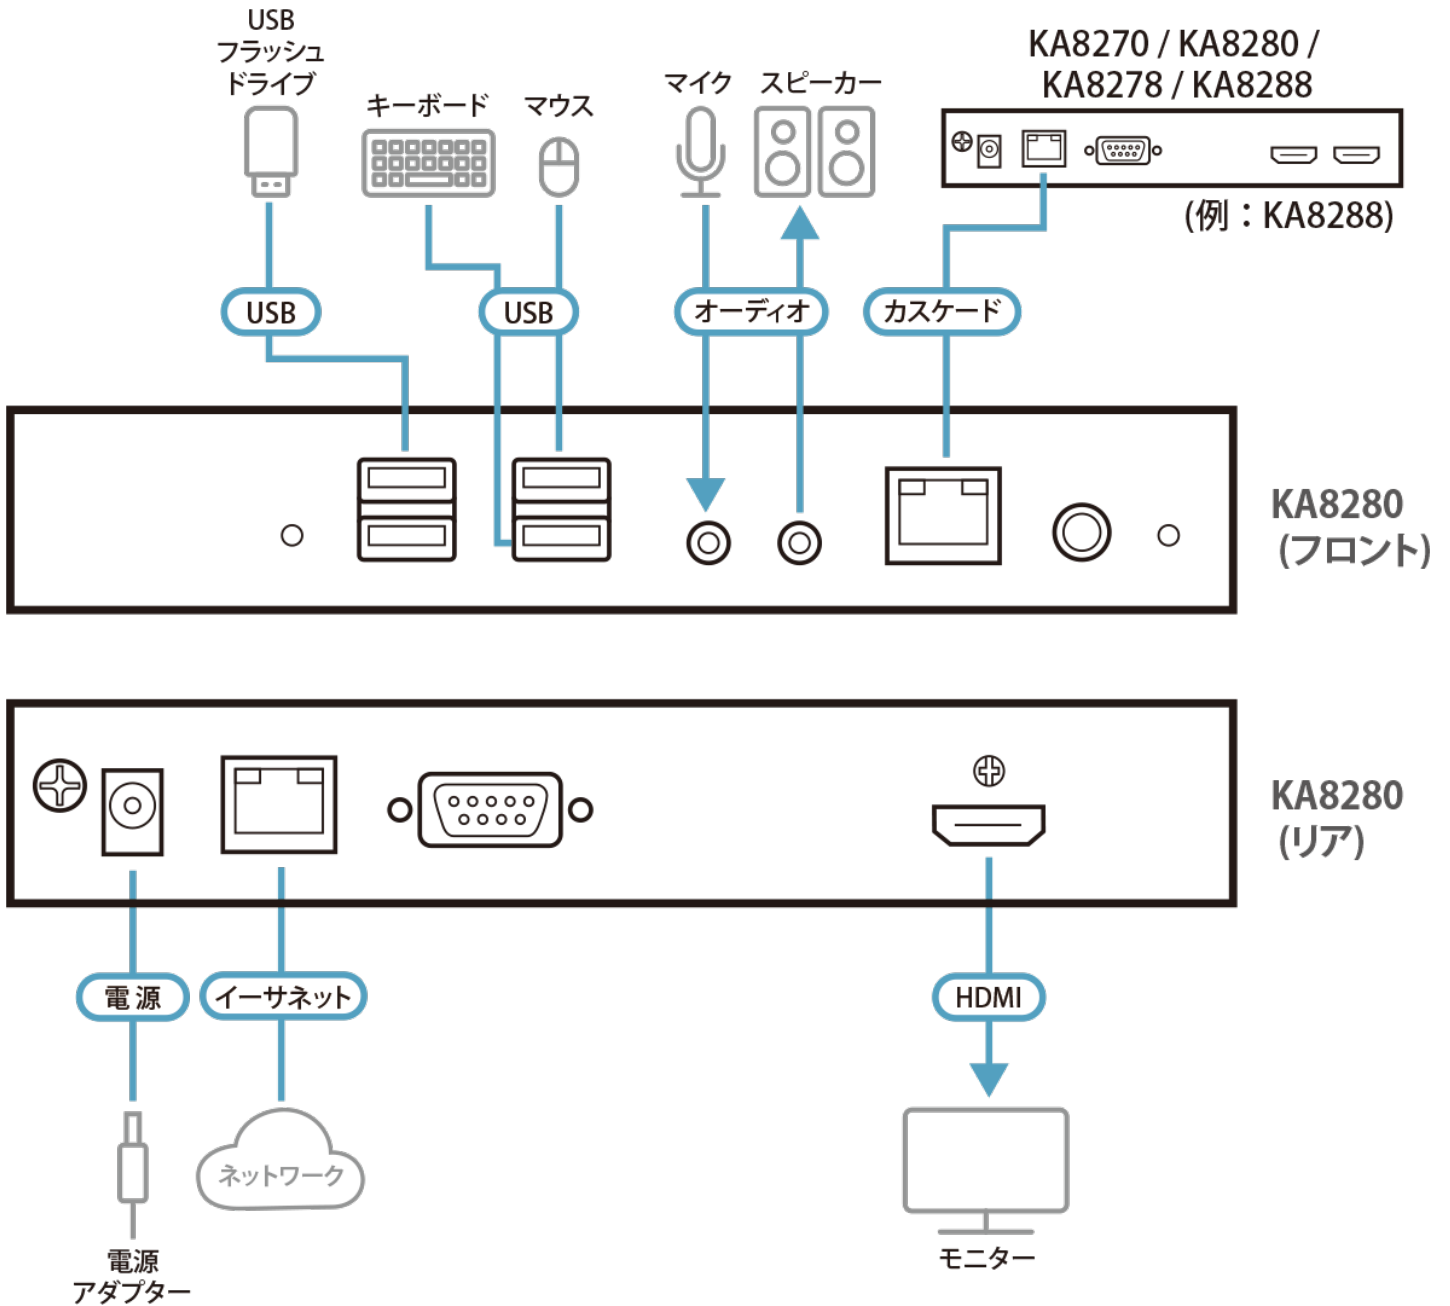

構成図

ATEN International Co., Ltd.

3F., No.125, Sec. 2, Datong Rd., Sijhih District., New Taipei City 221, Taiwan
Phone: 886-2-8692-6789 Fax: 886-2-8692-6767
www.aten.com E-mail: marketing@aten.com