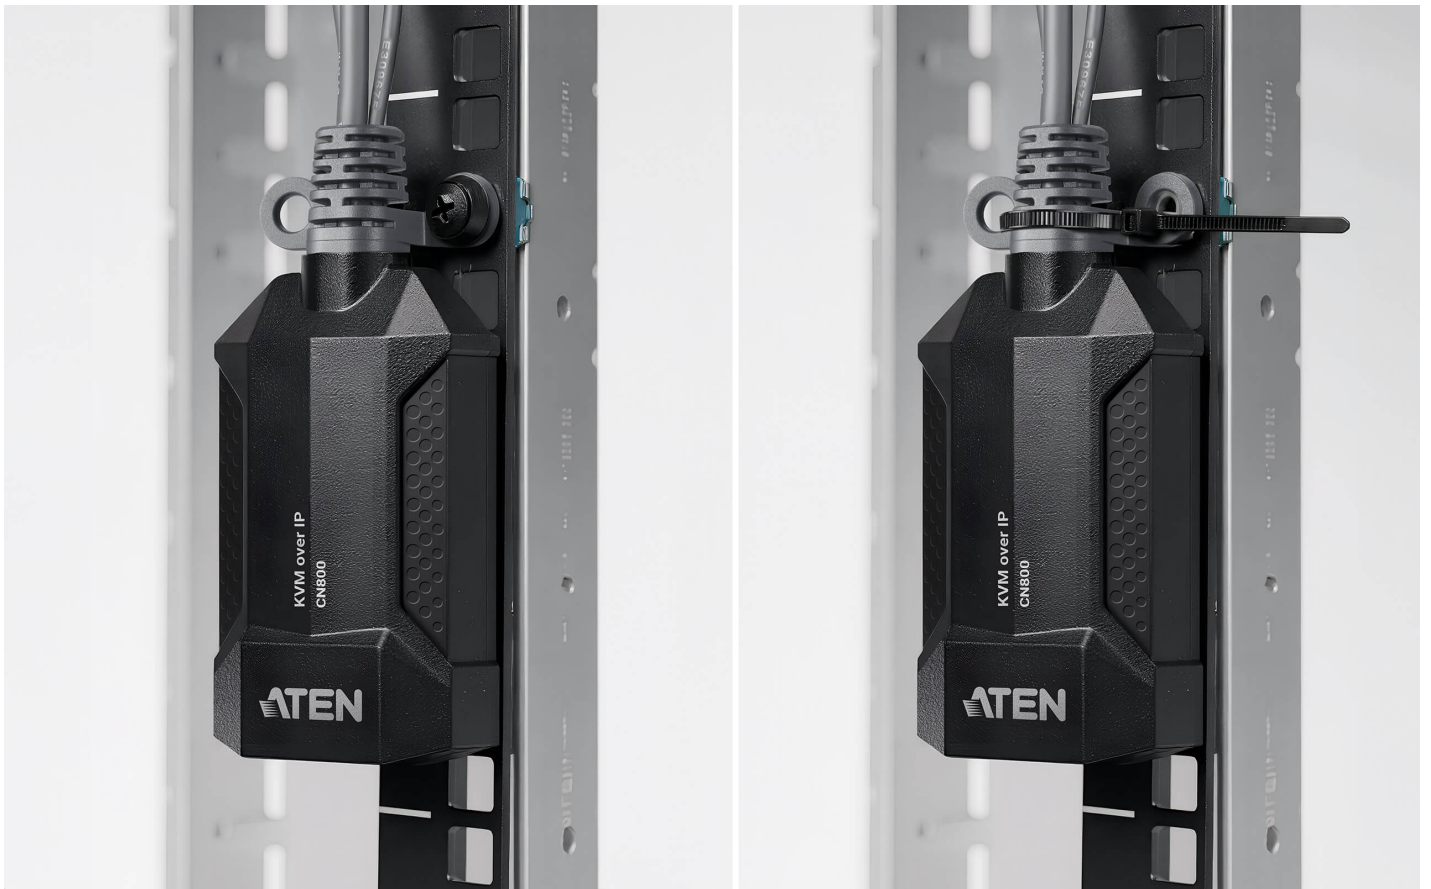

コンパクトで軽量な0U筐体

わずか170gという軽量かつコンパクトな設計や専用フックを特長として備えたCN800は、結束バンドとケージナットのどちらを使ってもラックへの固定が簡単に行えます。柔軟性と空間効率に優れた方法でセットアップが可能、信頼性の高いサーバー管理を実現できるため、[データセンター](#)やモバイルIT環境に最適です。

適用シーン

セキュアなリモートアクセスを主軸に設計された本製品は、[データセンター](#)・[生産ライン](#)・[リモートワーク](#)環境におけるサーバーの管理にあたり、効果的で効率的なソリューションを求めるIT管理者や専門家に最適です。