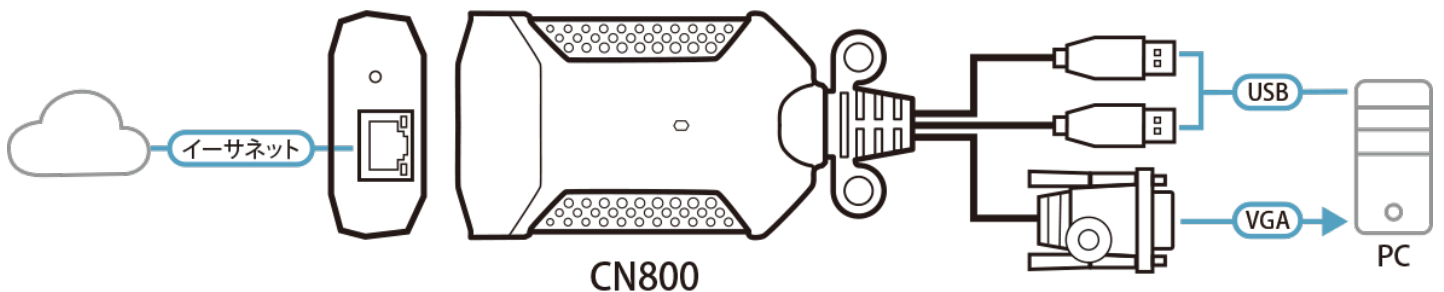

仕様

コネクタ	
KVM (コンピューター) ポート	USB Type-A オス×1 (Purple) USB Type-A オス×1 (Black) VGA オス×1 (Blue)
LANポート	RJ-45 メス×1
スイッチ	
リセット	ピンホール型スイッチ×1
LED	
電源	1 (Green)
リンク	リンク×1 (Orange/Green) アクティブ×1 (Green)
エミュレーション	
キーボード/マウス	USB
ビデオ	1920×1200
消費電力	DC5V:3.47W:16BTU/h 注意: ●ワット単位の測定値は、外部負荷がない場合の装置の標準的な消費電力を示します。 ●BTU/h単位の測定値は、デバイスに完全に負荷がかかった状態の消費電力を示します。
動作環境	
動作温度	0 ~ 50°C
保管温度	-20 ~ 60°C
湿度	0 ~ 80% RH、結露なきこと
本体	
ケース材料	プラスチック
重量	0.17 kg (0.37 lb)
サイズ(W×D×H)	93.2×56.6×24.4 mm

構成図