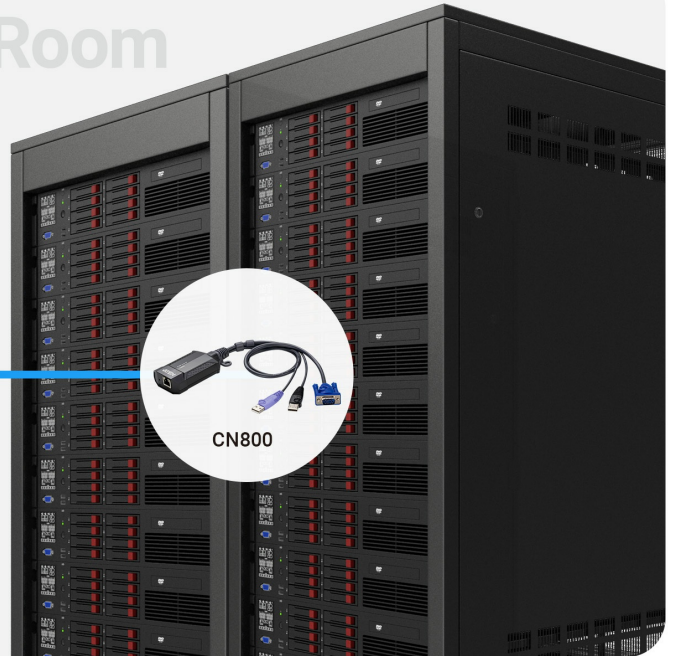

このニーズに応え、CN800はサーバーやコンピューターに対して、セキュアで常時利用可能なBIOSレベルのリモートアクセス機能を提供します。本製品はCat 5e/6ベースの標準TCP/IP通信を利用し、WinClientやJavaClientを通じて、イントラネットまたはインターネット経由でリモート接続されたシステムを完全かつ安全に制御します。ハードウェアベースのKVM over IPソリューションであるため、ソフトウェアのインストールは不要。また、置き場所に困らないコンパクトな0Uサイズの筐体も特長の一つです。

CN800は、現在もサーバーで広く採用されているVGAインターフェースを標準でサポートしています。これにより、ラック環境への追加や運用の複雑化を招くことなく、高い互換性と安定したリモート管理を実現できます。

BIOSレベルのアクセス

バスパワー

0Uデザイン

マルチプラットフォーム
対応

バーチャルメディア
対応

Remote Site

Server Room

BIOSレベルの KVM over IP ソリューション

サーバーやコンピューターにCN800を接続すると、管理者はその機器に対してBIOSレベルからリモート制御できるようになります。キーボード・ビデオ・マウスの信号のみを伝送するこのセキュアなハードウェアベースのソリューションは、システムを危険にさらすことなく、仮想リモートデスクトップとして機能します。

作業スペースを効率化する専用フック

コンパクトな専用フックが付いたデザインのCN800は、どのような作業環境（例：机の下）にもマッチします。作業スペースを整えることで生産性が向上するため、オフィスや在宅勤務の環境に最適です。

優れたビデオ性能

CN800は、最大1920x1200 @ 60Hz、24ビットの色深度のVGA入力解像度をサポートすることで、どんなリモートセッションでも、鮮明で応答性の高いビデオコンテンツを保証します。

業界標準の セキュリティを 備えたバーチャル メディア

リモート操作はTLS 1.2および256ビットAESデータ暗号化によって保護されます。ファームウェアのアップグレード、診断、ソフトウェアのバッチ適用などの操作を [バーチャルメディア](#) 機能で実行しても、ローカル操作と同様に安全かつ信頼性の高い状態を保てるため、データの整合性を維持できます。