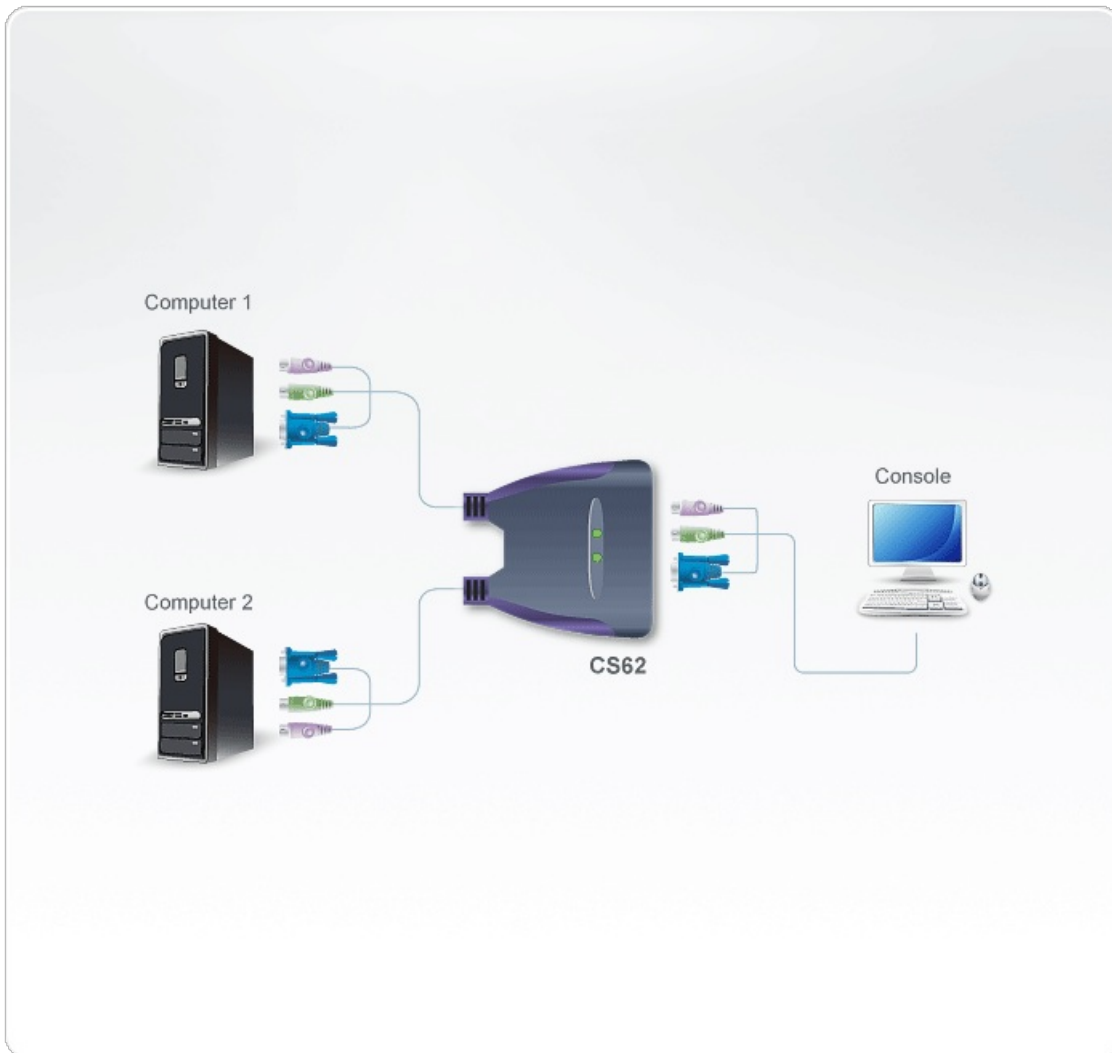

構成図

ATEN International Co., Ltd.

3F., No.125, Sec. 2, Datong Rd., Sijhih District., New Taipei City 221, Taiwan
Phone: 886-2-8692-6789 Fax: 886-2-8692-6767
www.aten.com E-mail: marketing@aten.com

© Copyright 2015 ATEN® International Co., Ltd.
ATEN and the ATEN logo are trademarks of ATEN International Co., Ltd.
All rights reserved. All other trademarks are the property of their
respective owners.