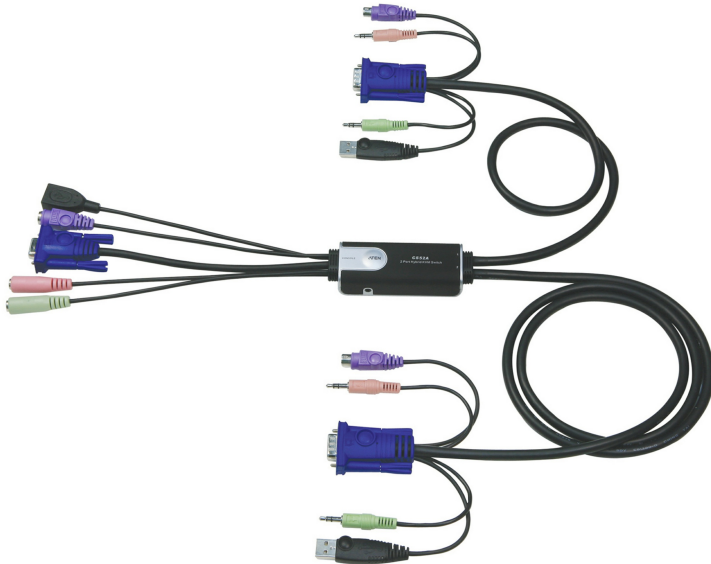

## CS52A

オーディオ対応2ポートクロスインターフェースKVMスイッチ

※ CS52Aは2010年1月25日に販売終了しました。後継機[CS82A](#)、[CS22U](#)をご利用ください。

ケーブルKVMはケーブルとKVMスイッチ本体を一体化したコンパクトな製品です。主に個人ユーザーやSOHO、小規模オフィスにおいてデスクトップのスペース不足の解消に最適です。CS52Aは1組のコンソール(モニタ、PS/2キーボード、USBマウス)で2台のコンピュータを操作することができます。またこれらの製品はバスパワーで動作するので外部電源を用いることなくご使用いただけます。

### 特長

- 1組のコンソール(モニタ、PS/2キーボード、USBマウス)で2台のコンピュータを操作
- 切替に便利なワイヤードリモコン付
- 多機能マウス対応
- USB周辺機器を共有可能なUSB 2.0ポート
- オーディオ(マイク、スピーカー)対応-ベースレスポンスに優れた2.1サラウンドオーディオ出力
- KVMとオーディオの独立切替が可能-1台はKVM、別の1台はオーディオを選択して使用可能
- VGA解像度-最大2,048×1,536,DDC2B準拠
- オートスキャン機能-コンピュータを自動切替で監視
- 外部電源不要

## 仕様

コンピューター接続数	2
ポート選択	ホットキー、リモコン
コネクタ	
コンソールポート	ミニDIN6ピン メス×1、 D-Sub 15ピン メス×1、 USBタイプA メス×1、 ミニステレオジャック×1、 ミニステレオジャック×1
KVMポート	ミニDIN6ピン オス×2、 D-Sub 15ピン オス×2、 USBタイプA オス×2、 ミニステレオプラグ×2、 ミニステレオプラグ×2
有線リモコン	ミニジャック×1
LED	
選択	グリーン×2
ケーブル長	
コンソール	15 cm
コンピューター	60 cm、1.2 m
エミュレーション	
キーボード/マウス	PS/2
ビデオ	最大2,048×1,536、DDC2B準拠
スキャンインターバル	3、5、10、20秒
動作環境	
動作温度	0 ~ 50°C
保管温度	-20 ~ 60°C
湿度	0 ~ 80% RH、結露なきこと
本体	
ケース材料	プラスチック
重量	0.40 kg ( 0.88 lb )
サイズ(W×D×H)	85×34×23 mm