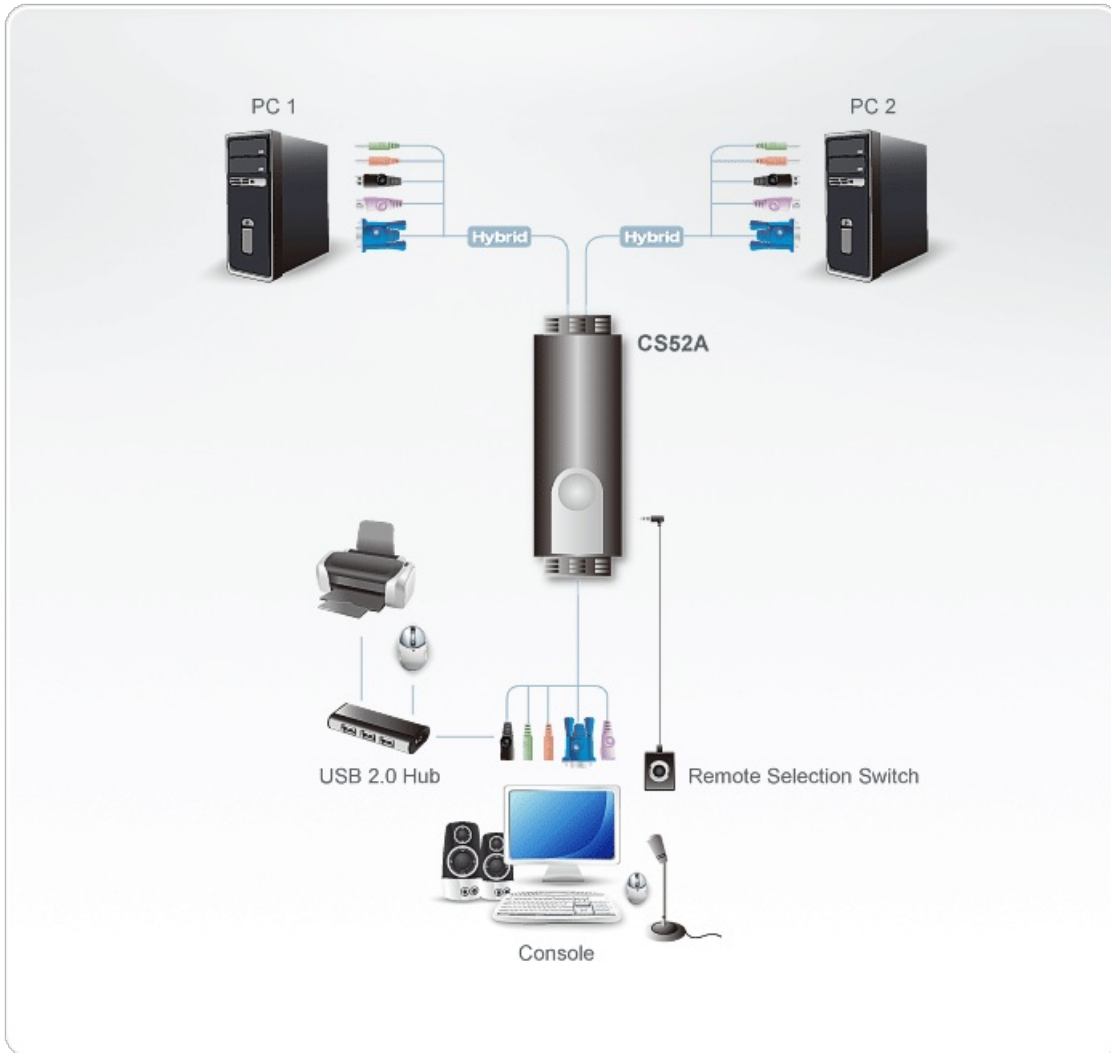

構成図

ATEN International Co., Ltd.

3F., No.125, Sec. 2, Datong Rd., Sijhih District., New Taipei City 221, Taiwan
Phone: 886-2-8692-6789 Fax: 886-2-8692-6767
www.aten.com E-mail: marketing@aten.com

© Copyright 2015 ATEN® International Co., Ltd.
ATEN and the ATEN logo are trademarks of ATEN International Co., Ltd.
All rights reserved. All other trademarks are the property of their
respective owners.