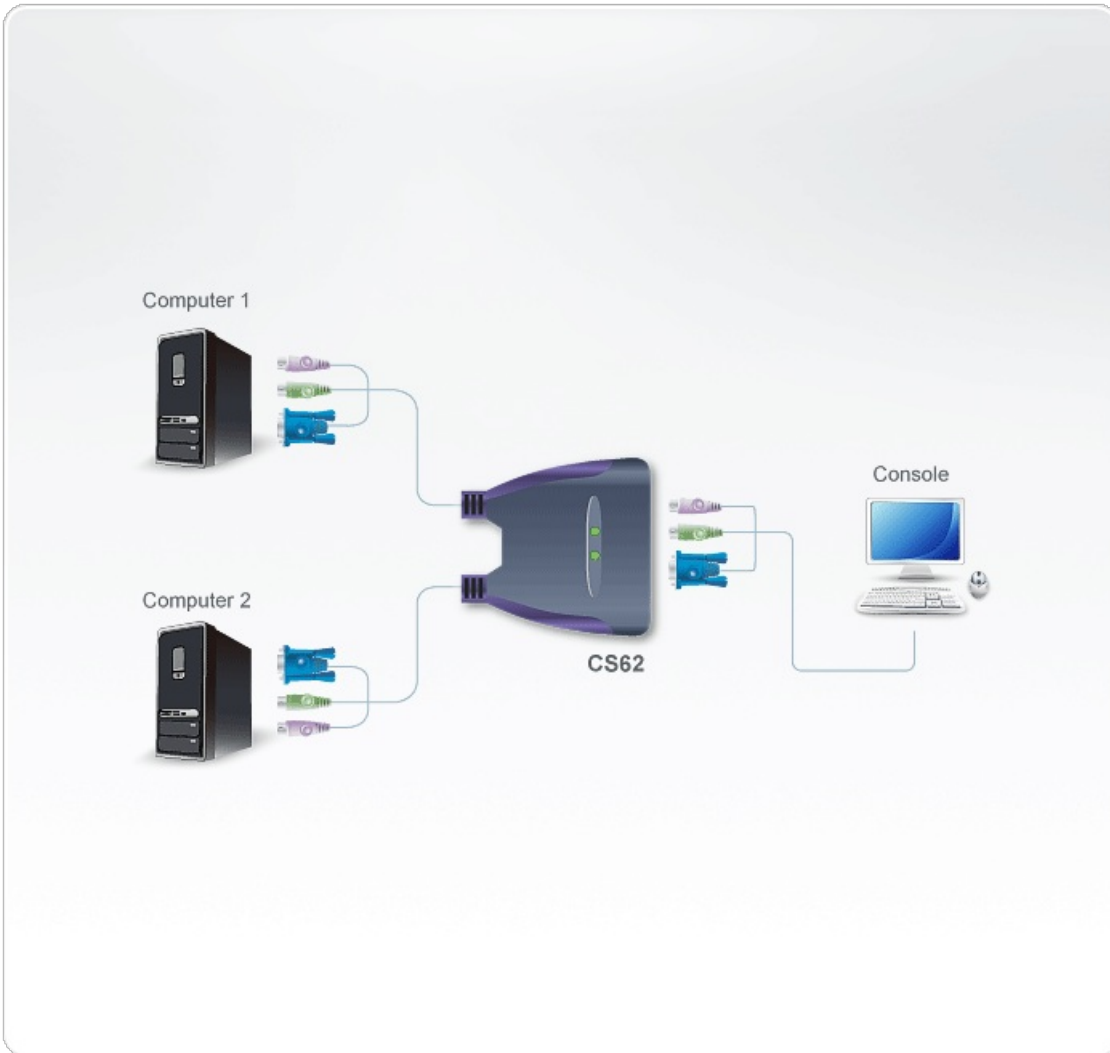

Diagramma topologia

ATEN International Co., Ltd.

3F., No.125, Sec. 2, Datong Rd., Sijhih District., New Taipei City 221, Taiwan
Phone: 886-2-8692-6789 Fax: 886-2-8692-6767
www.aten.com E-mail: marketing@aten.com

© Copyright 2015 ATEN® International Co., Ltd.
ATEN and the ATEN logo are trademarks of ATEN International Co., Ltd.
All rights reserved. All other trademarks are the property of their
respective owners.